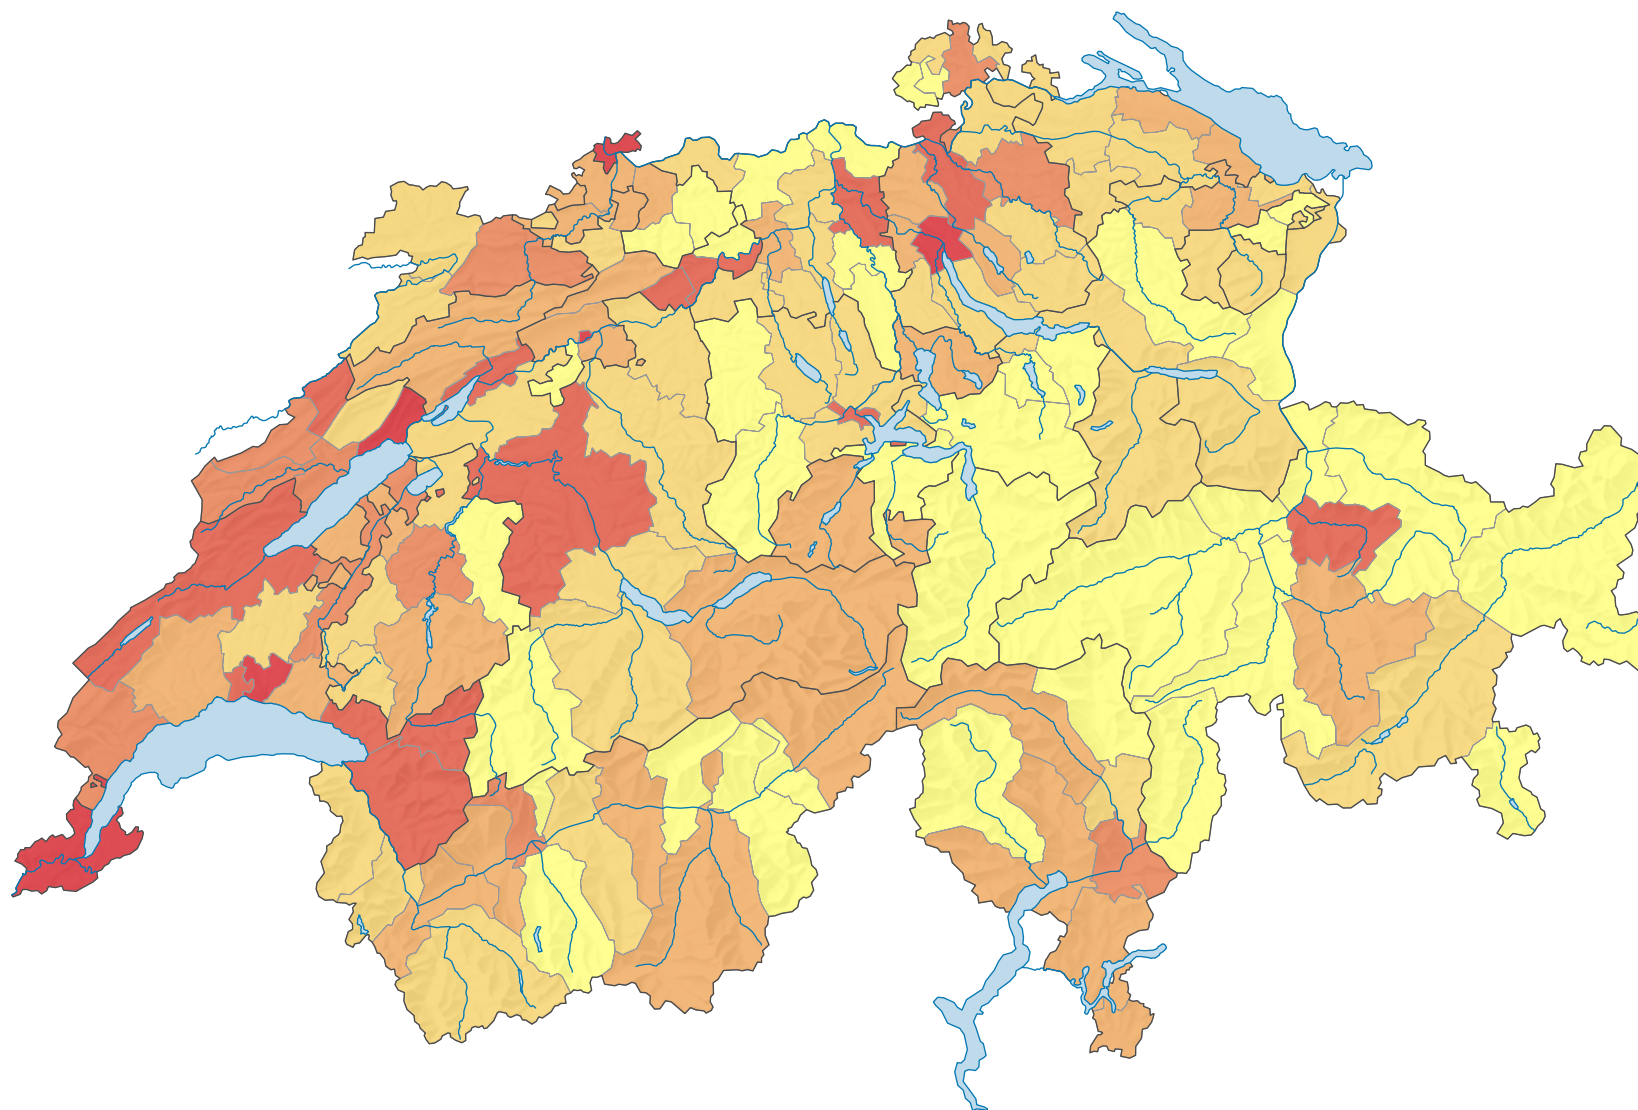

Nombre d'infractions par 1 000 habitants

Suisse: 56,2

0 35 70 km

Niveau géographique:
Districts