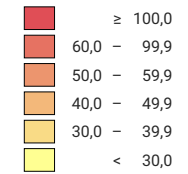

Anzahl Straftaten pro 1 000 Einwohner

Schweiz: 56,2

0 35 70 km

Raumgliederung:
Bezirke