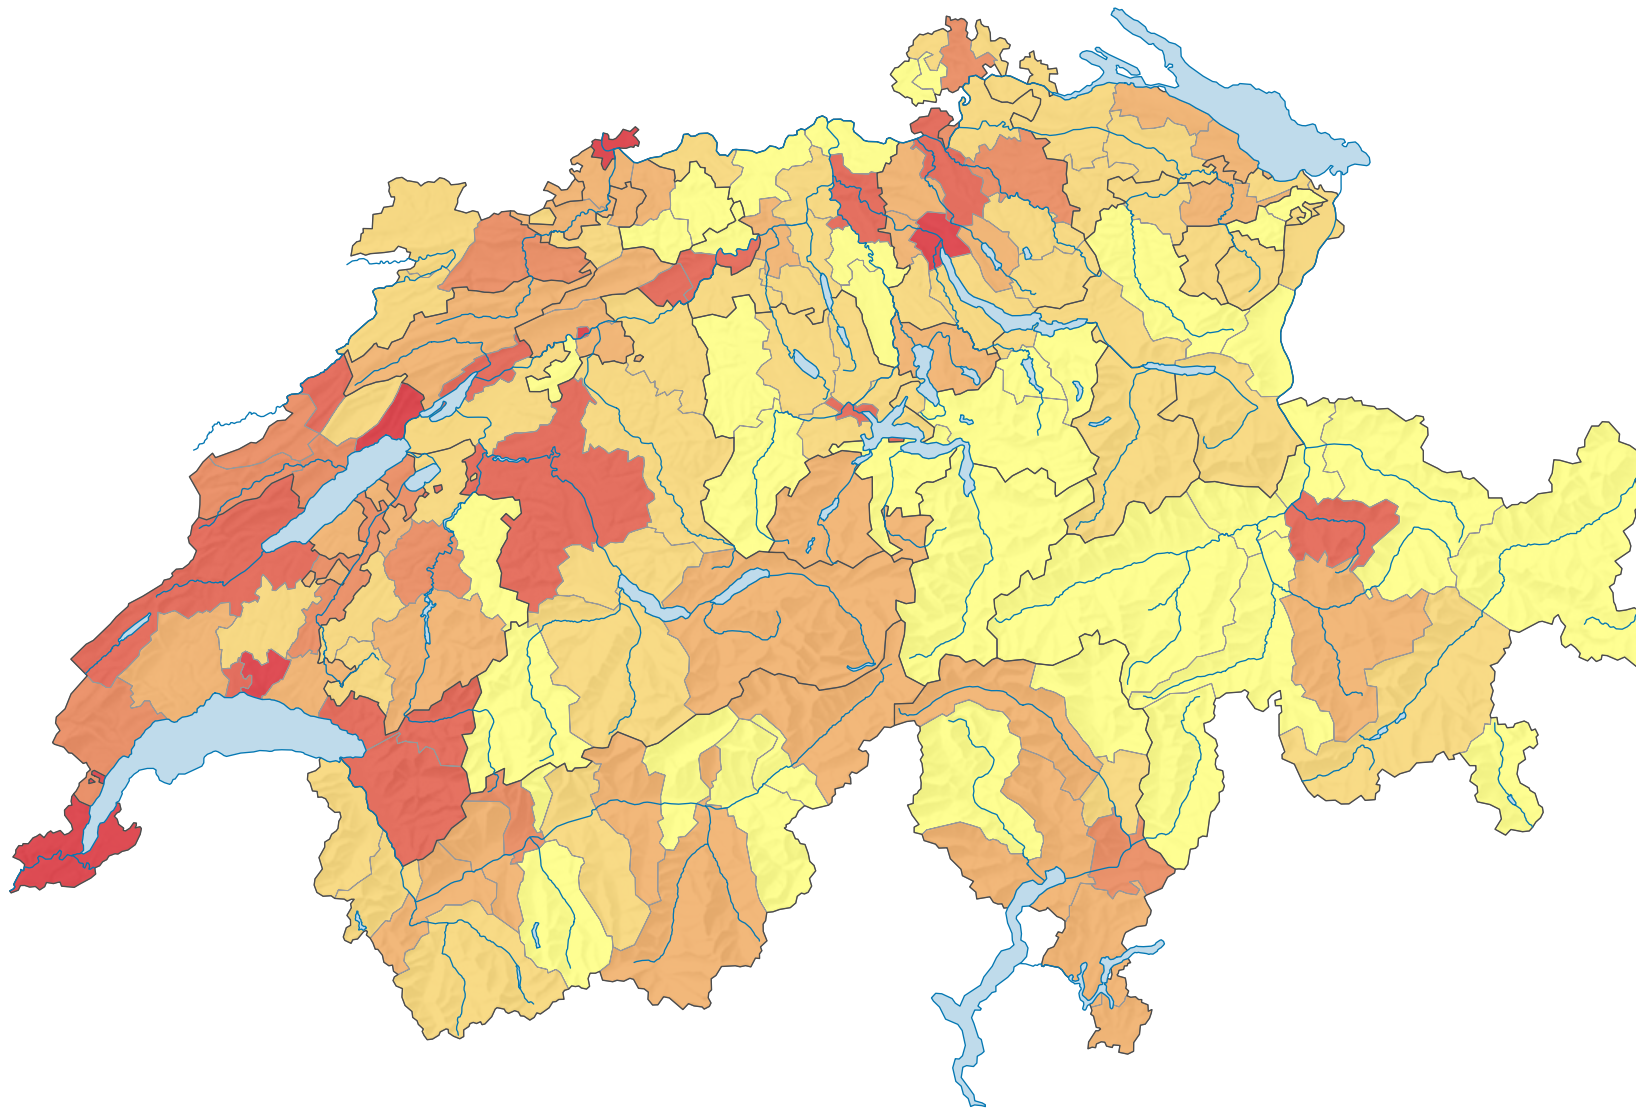

Anzahl Straftaten pro 1 000 Einwohner

Schweiz: 56,2

0 35 70 km

Raumgliederung:
Bezirke