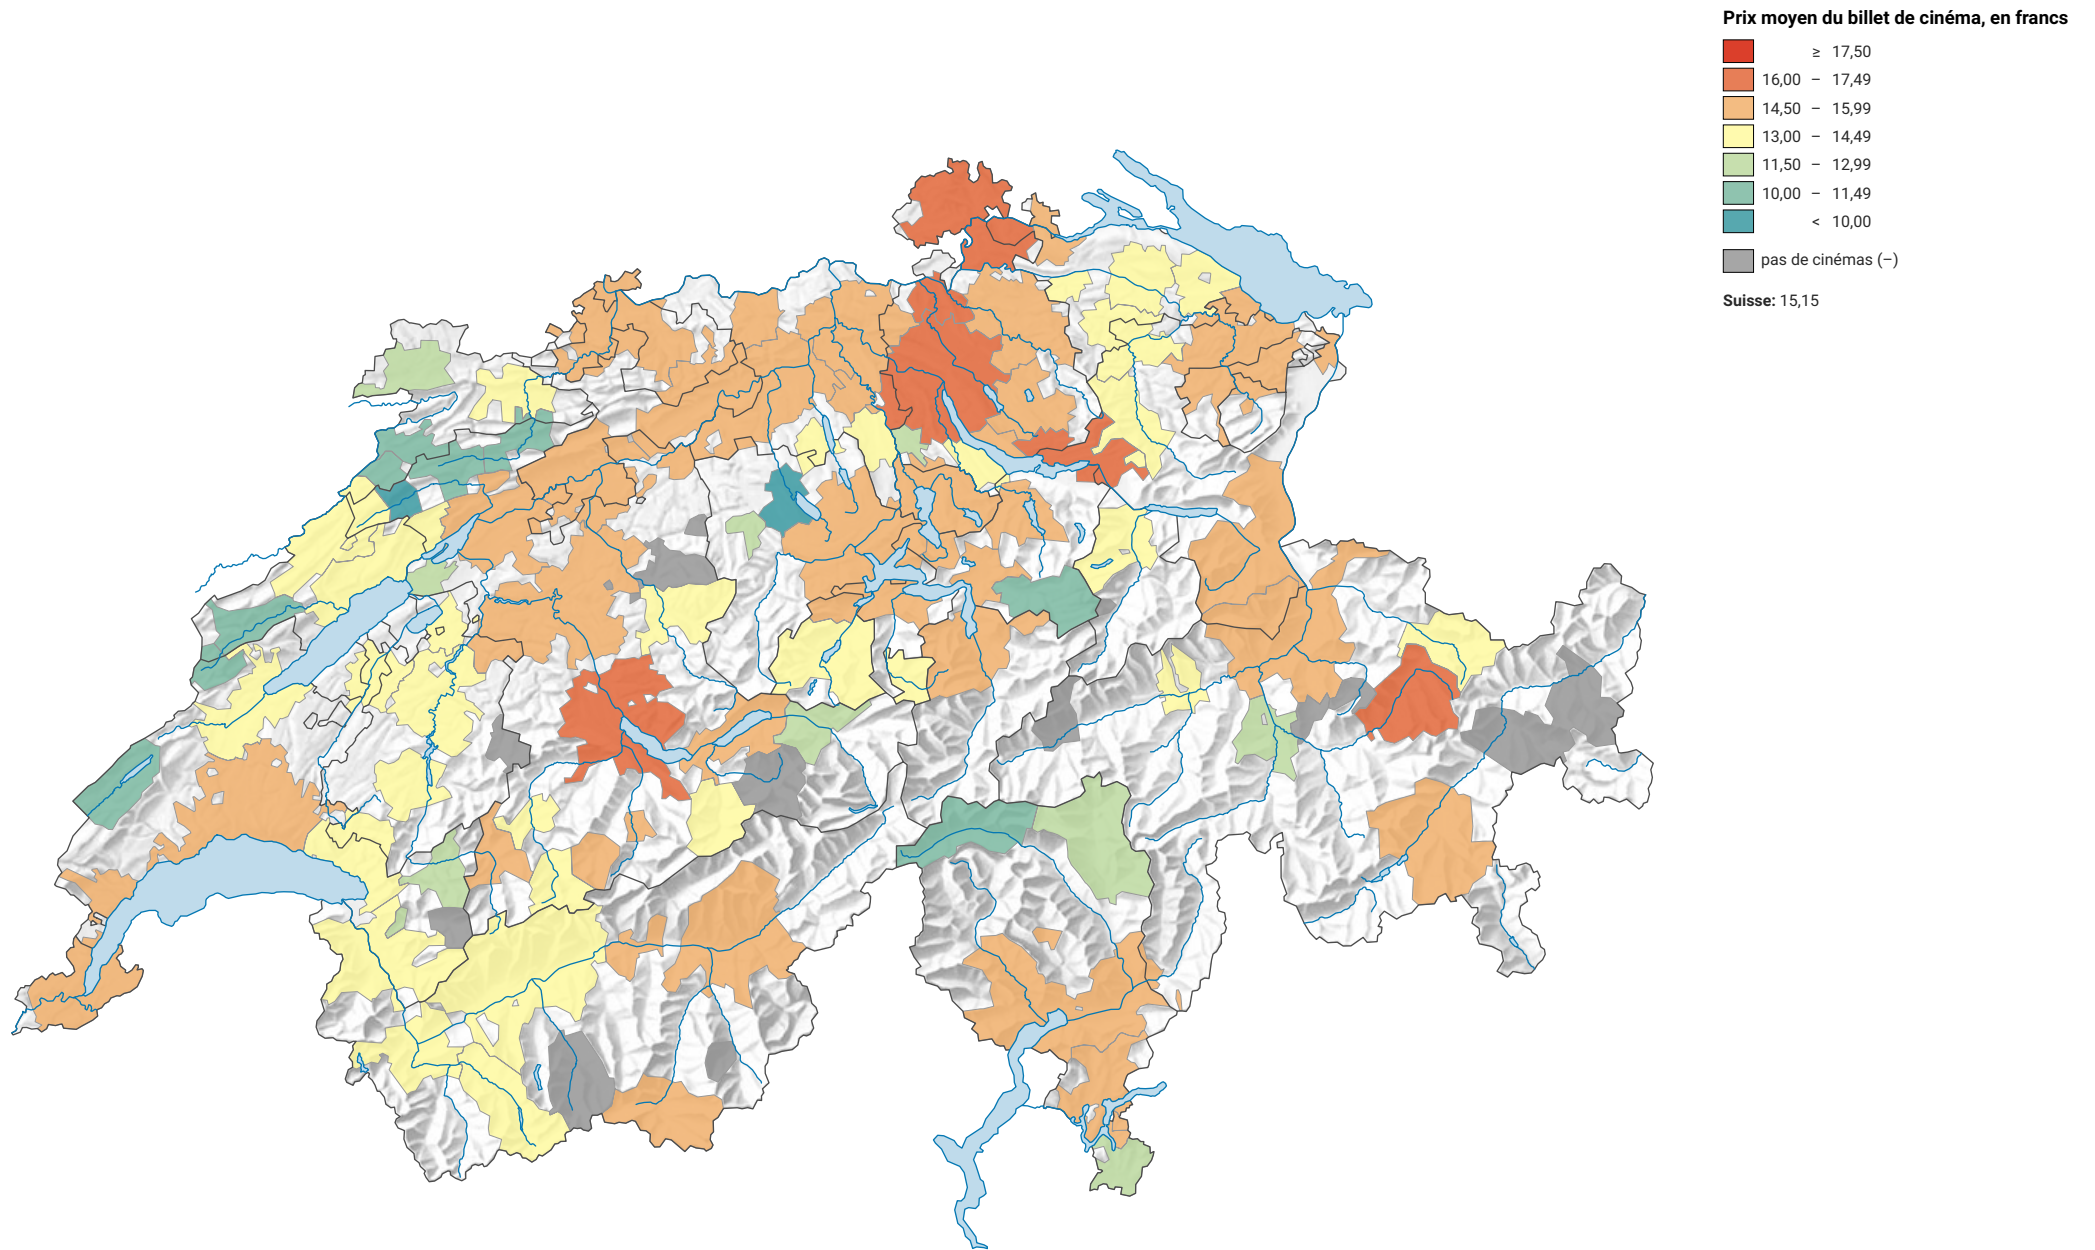

Prix moyen du billet de cinéma, en 2016

0 35 70 km

Niveau géographique:
Régions cinématographiques