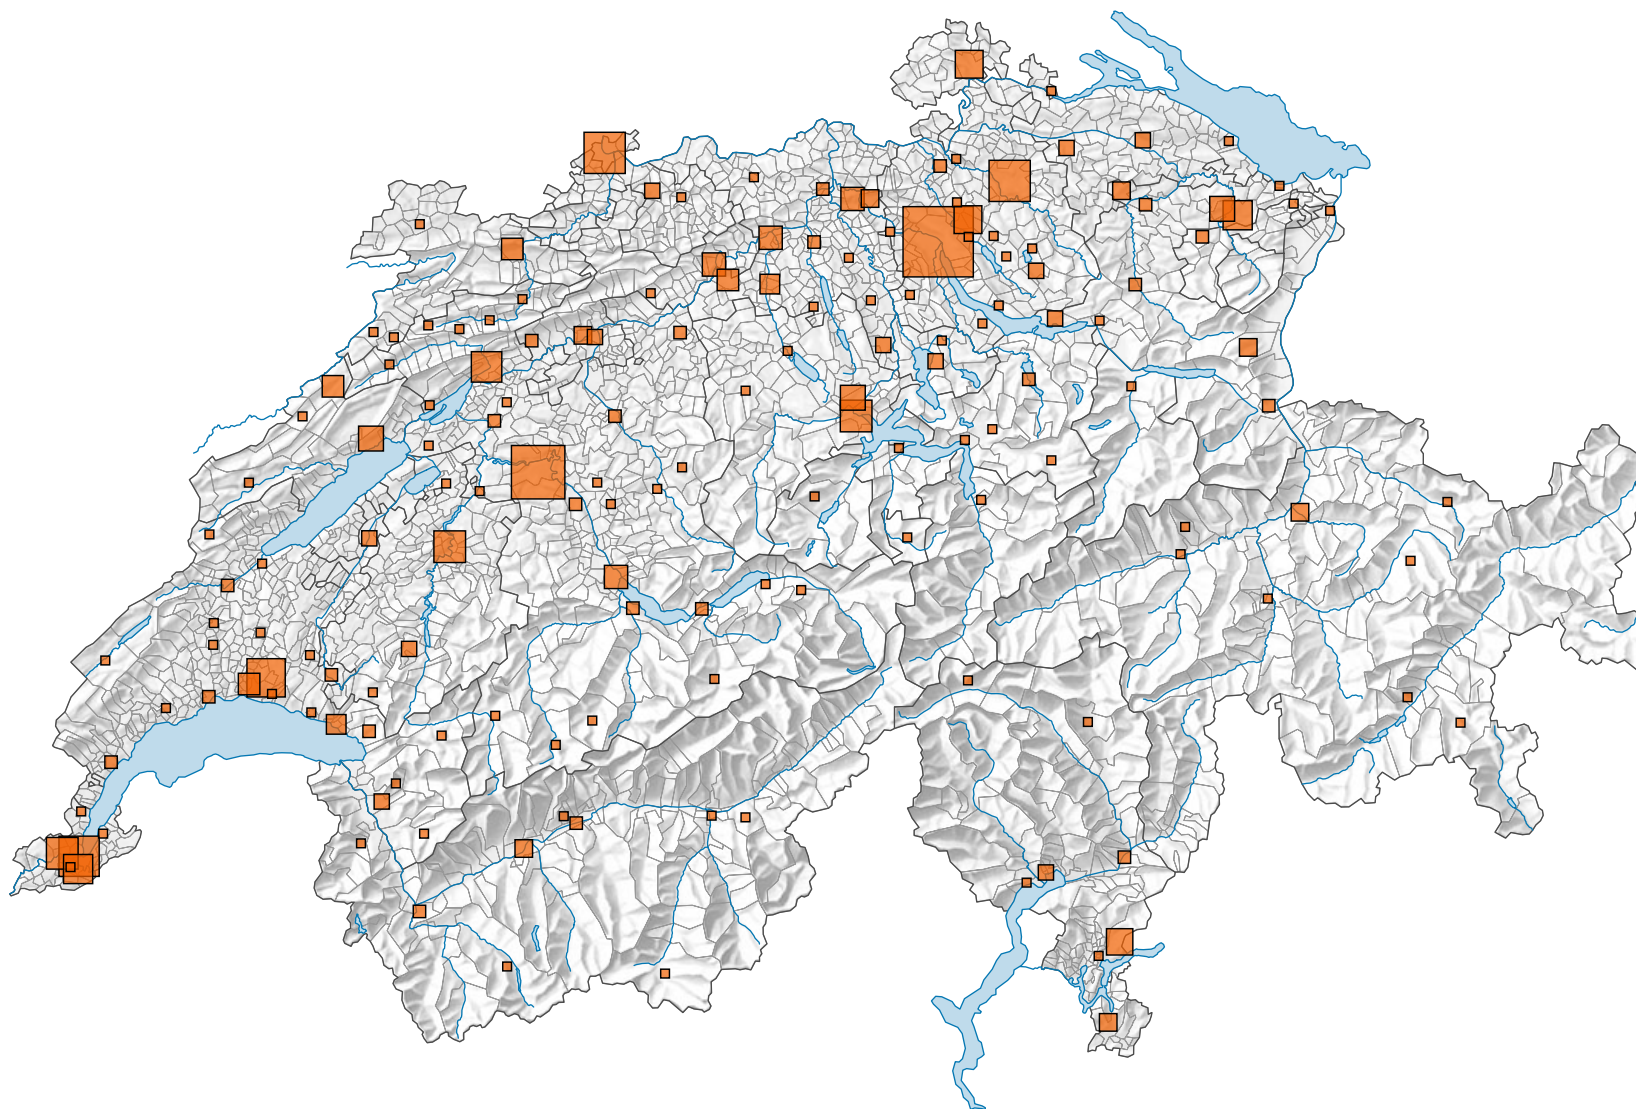

Anzahl Kinosäle

Schweiz: 575

0 35 70 km

Raumgliederung:
Politische Gemeinden