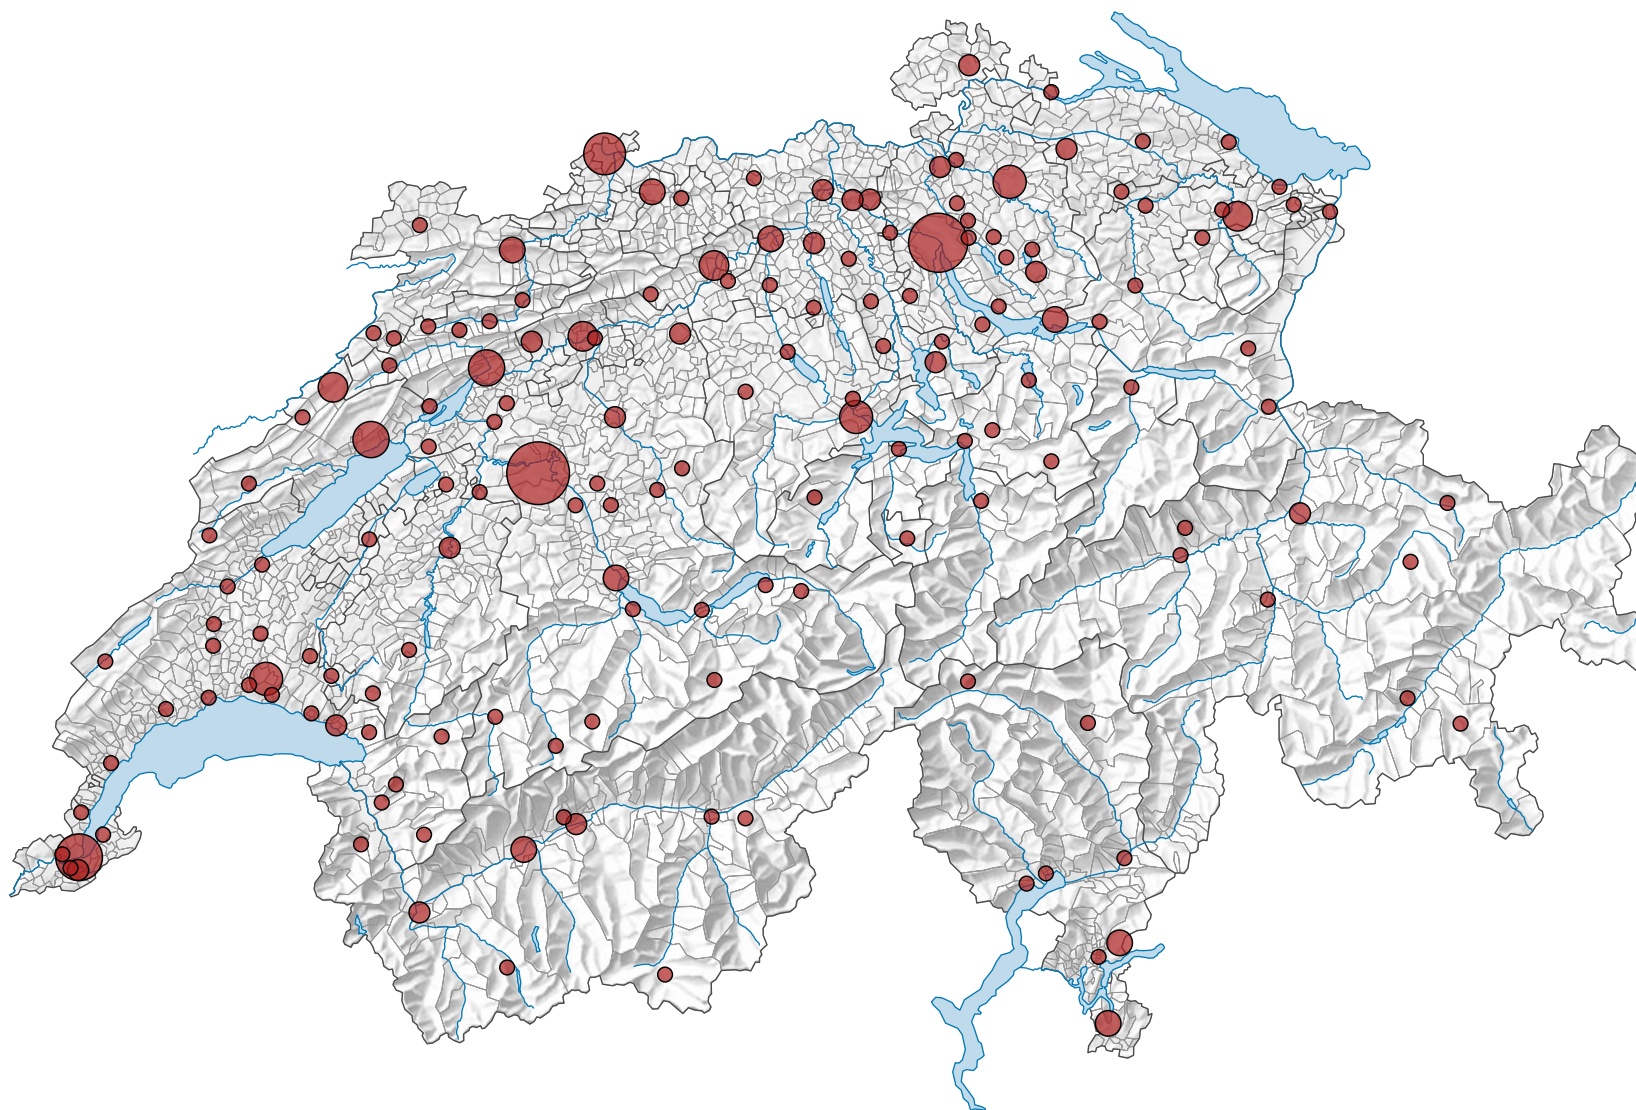

Nombre de cinémas

Suisse: 278

0 35 70 km

Niveau géographique:
Communes