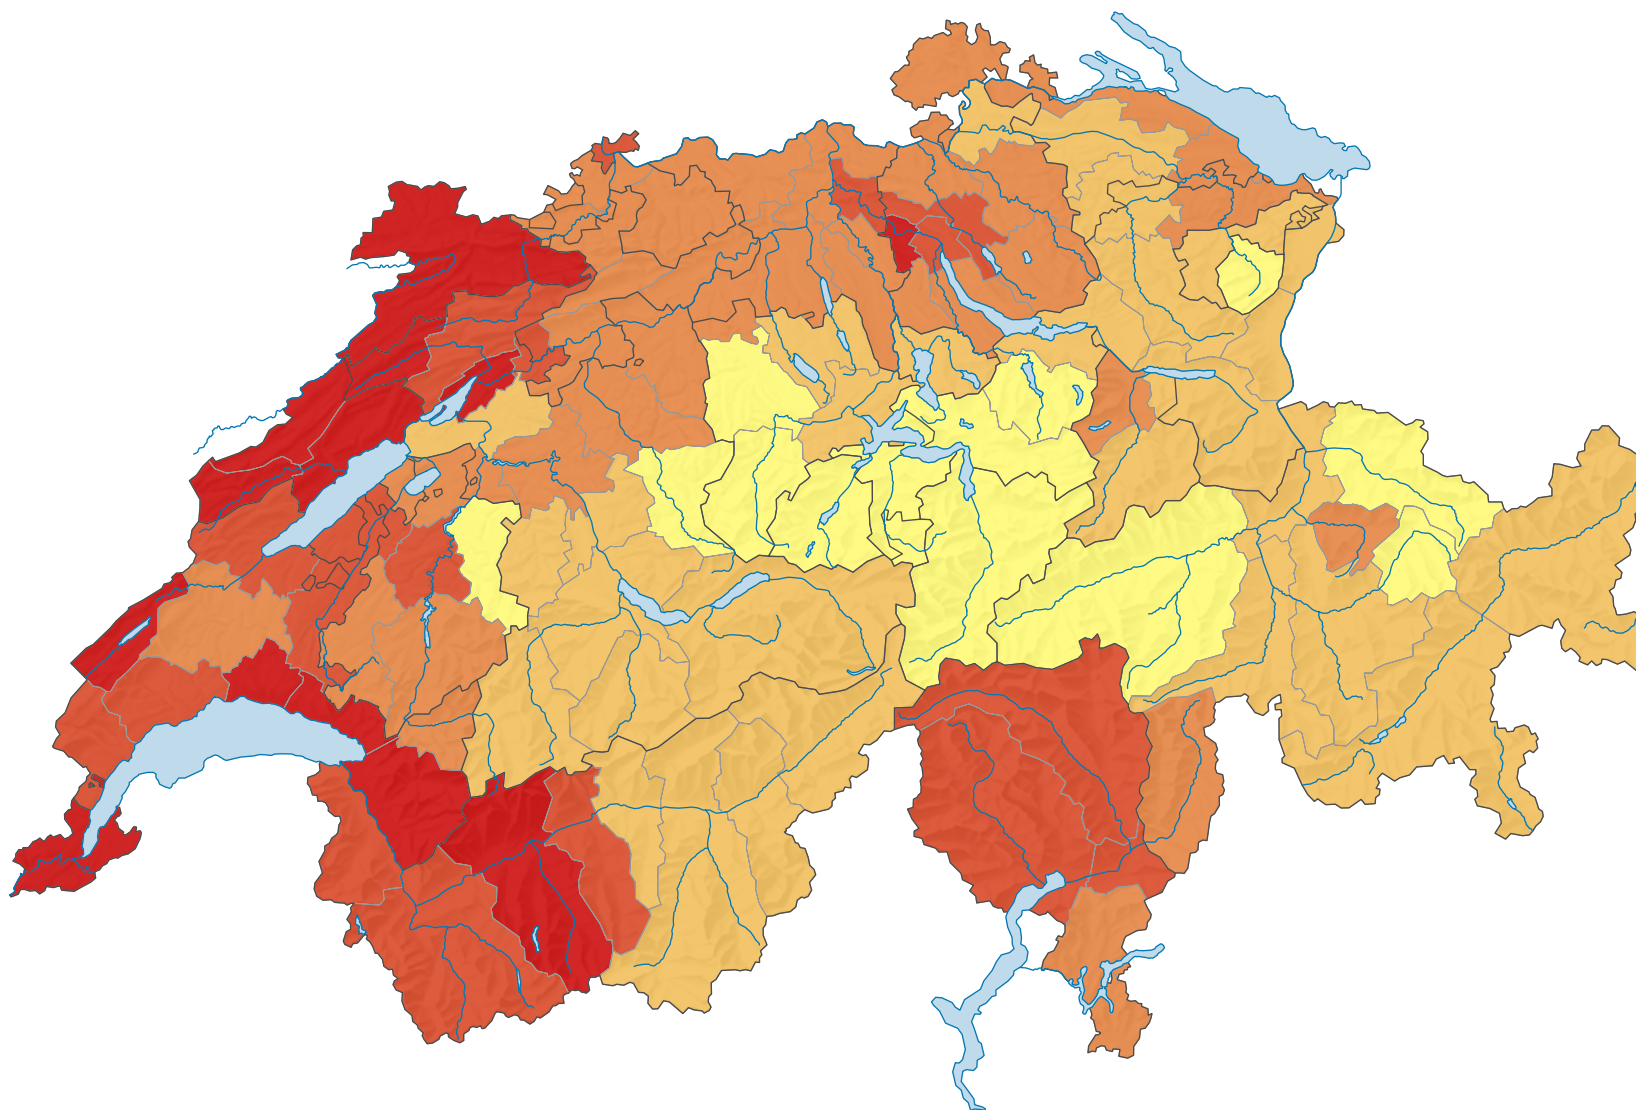

## Part des chômeurs dans la population active\*, en %

Suisse: 3,3

\*Données poolées des relevés structurels 2012 à 2014 (fonctionnaires internationaux intégrés)

0 35 70 km

Niveau géographique:  
Régions MS