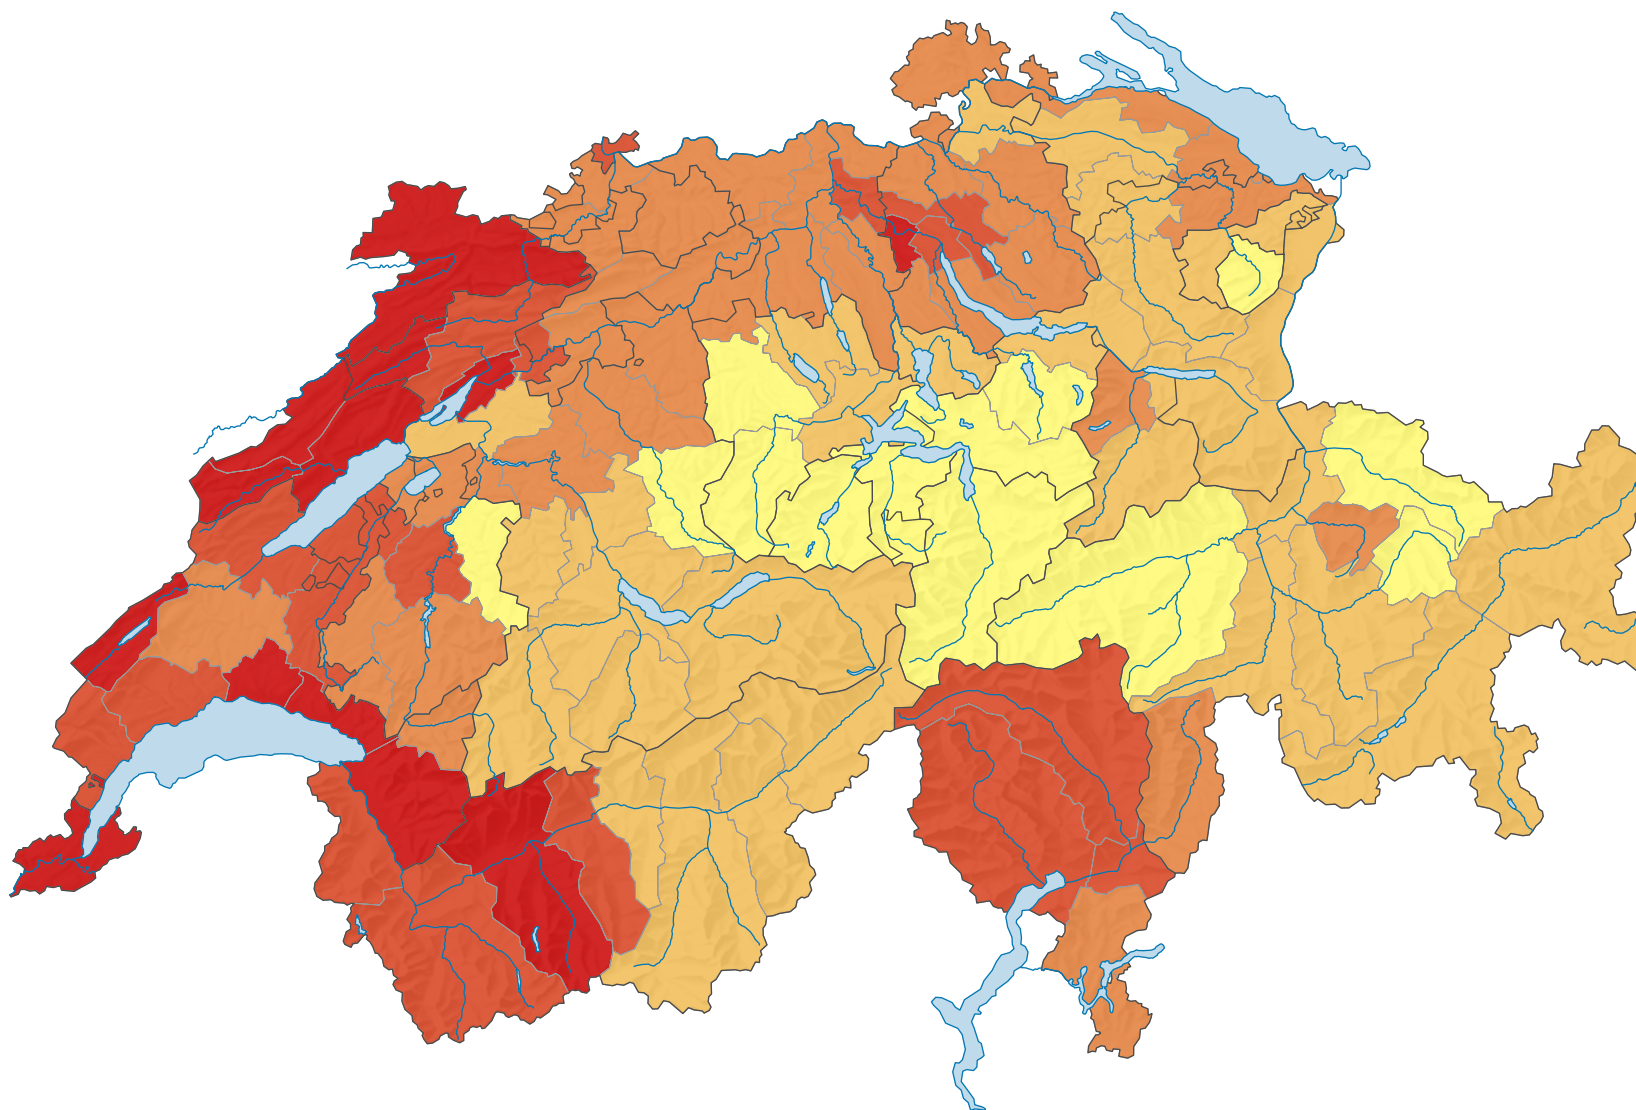

Anteil der Arbeitslosen an der Erwerbsbevölkerung*, in %

Schweiz: 3,3

* Gepoolten Daten der Strukturerhebungen 2012-2014 (inklusive internationaler Funktionäre)

0 35 70 km

Raumgliederung:
MS-Regionen