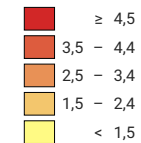

Anteil der Arbeitslosen an der Erwerbsbevölkerung*, in %

Schweiz: 3,3

* Gepoolten Daten der Strukturerhebungen 2012-2014 (inklusive internationaler Funktionäre)

0 35 70 km

Raumgliederung:
MS-Regionen