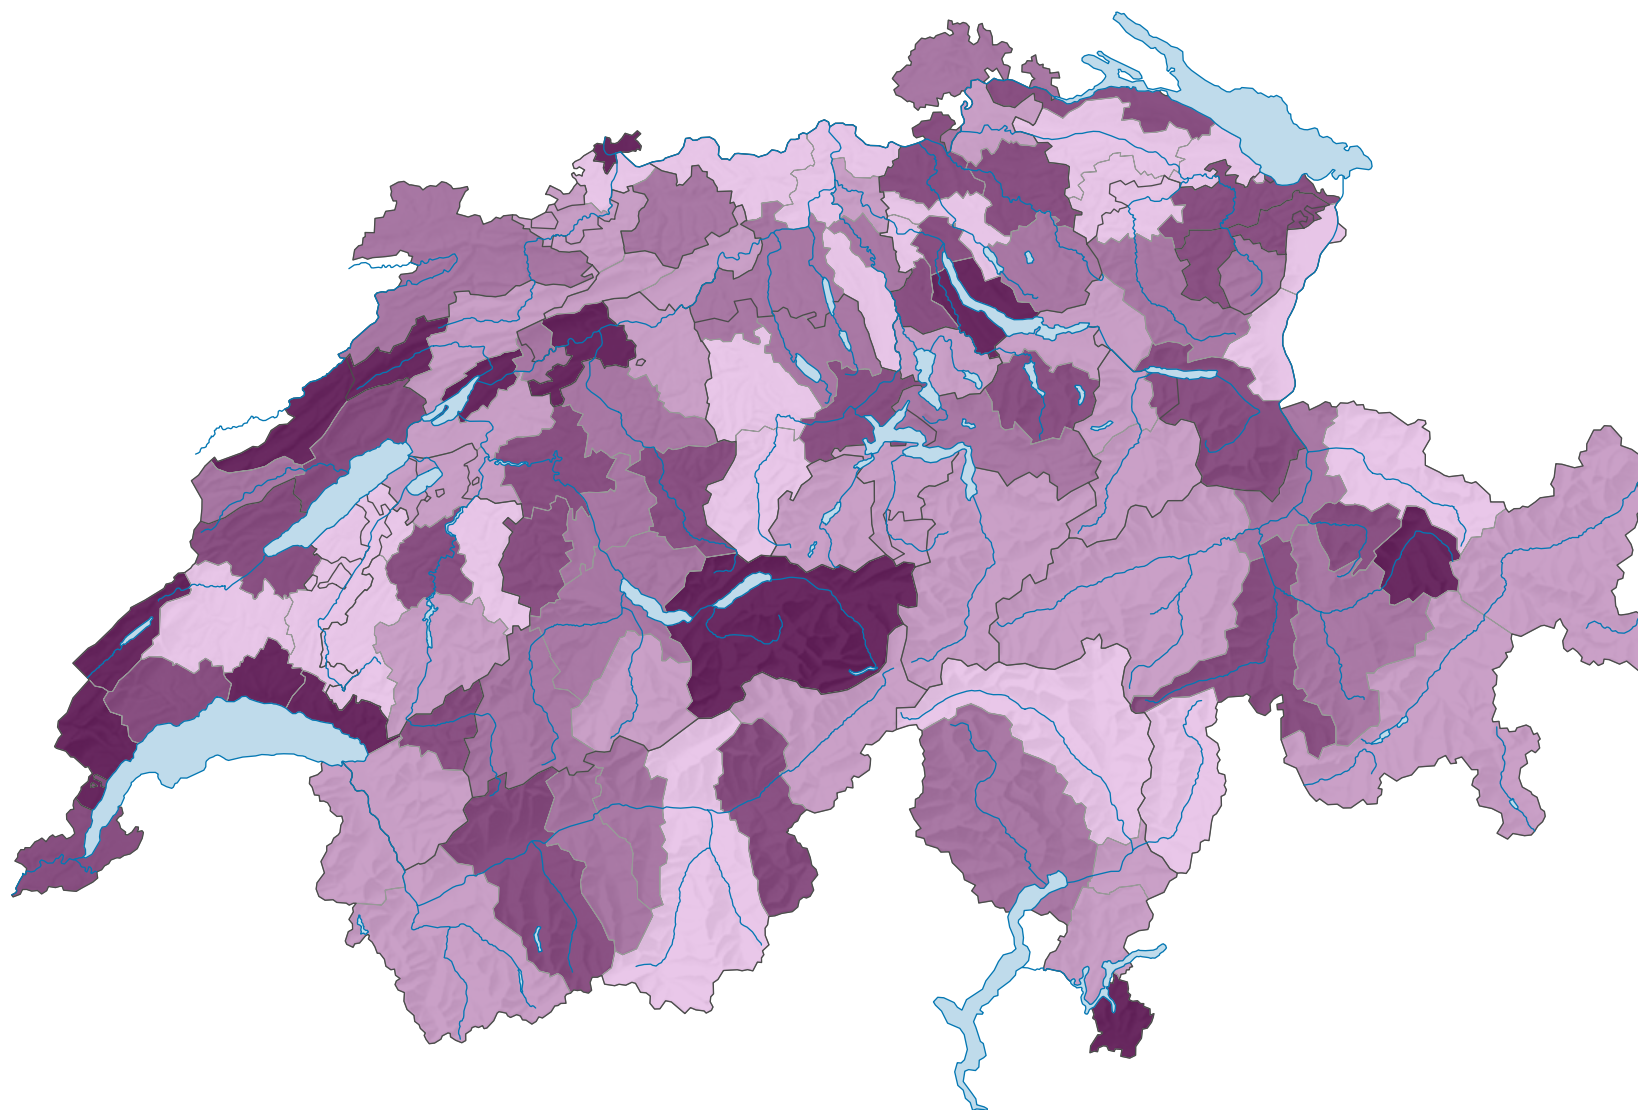

Part des emplois occupés par des femmes, en 2014

Part des emplois occupés par des femmes dans le total des emplois*, en %

Suisse: 38,5

*en équivalents plein-temps

secteurs 1, 2 et 3

chiffres provisoires

0 35 70 km

Niveau géographique:
Régions MS