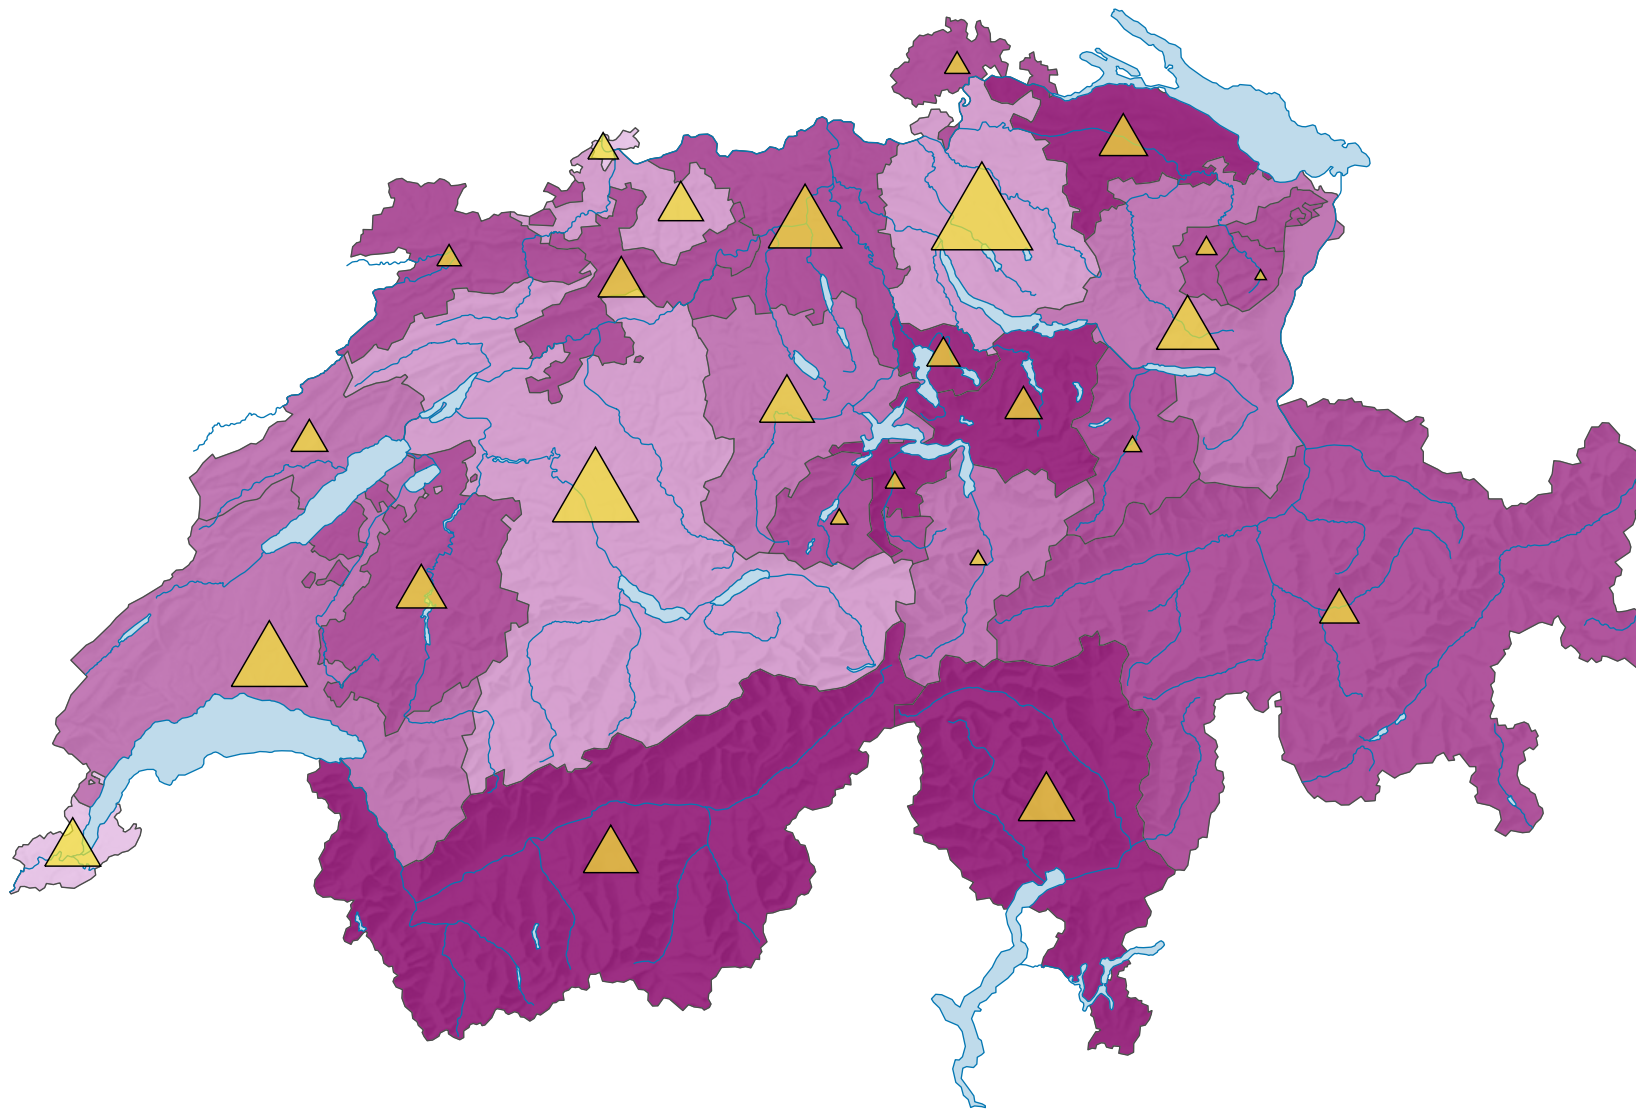

Personenwagen* pro 1 000 Einwohner**

Schweiz: 543

* Bestand am 30.09.2016
 ** ständige Wohnbevölkerung am 31.12. des Vorjahres

Anzahl Personenwagen*

Schweiz: 4 524 029

* Bestand am 30.09.2016

0 35 70 km

Raumgliederung:
Kantone