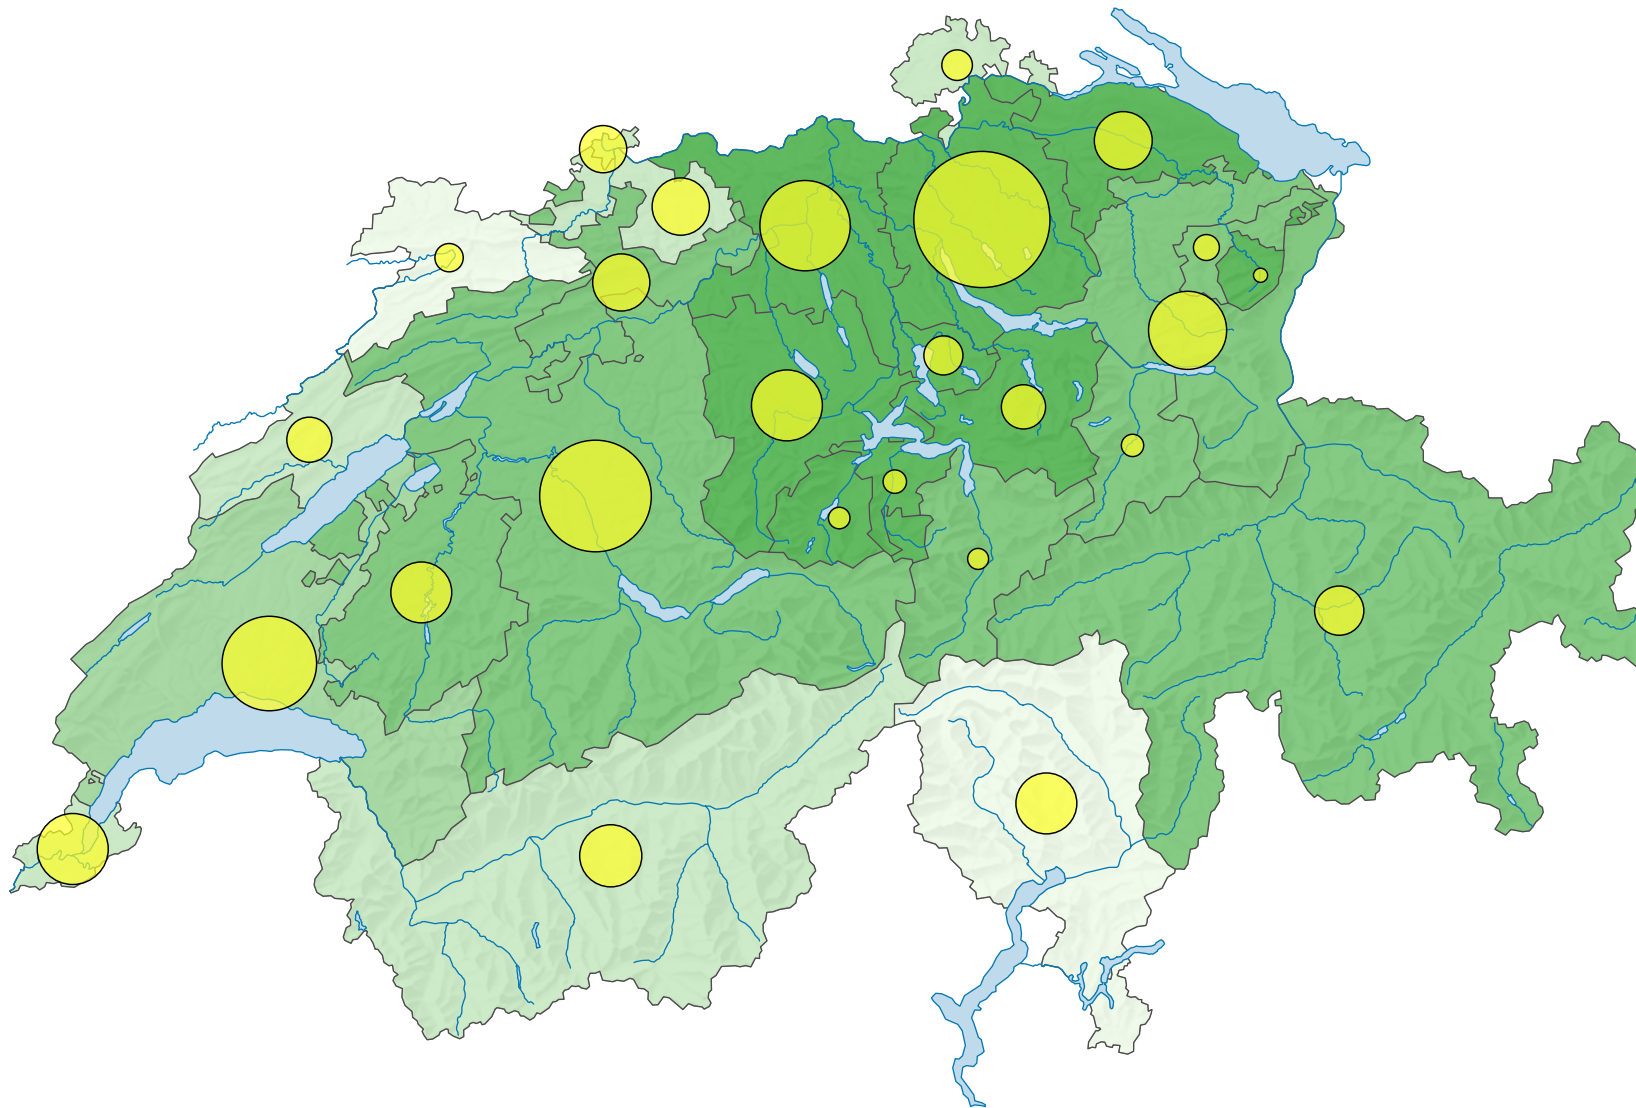

Part des personnes actives dans la population*, en %

Suisse: 66,4

* population résidente permanente à partir de 15 ans

Nombre de personnes actives

Suisse: 4 587 127

0 35 70 km

Niveau géographique:
Cantons