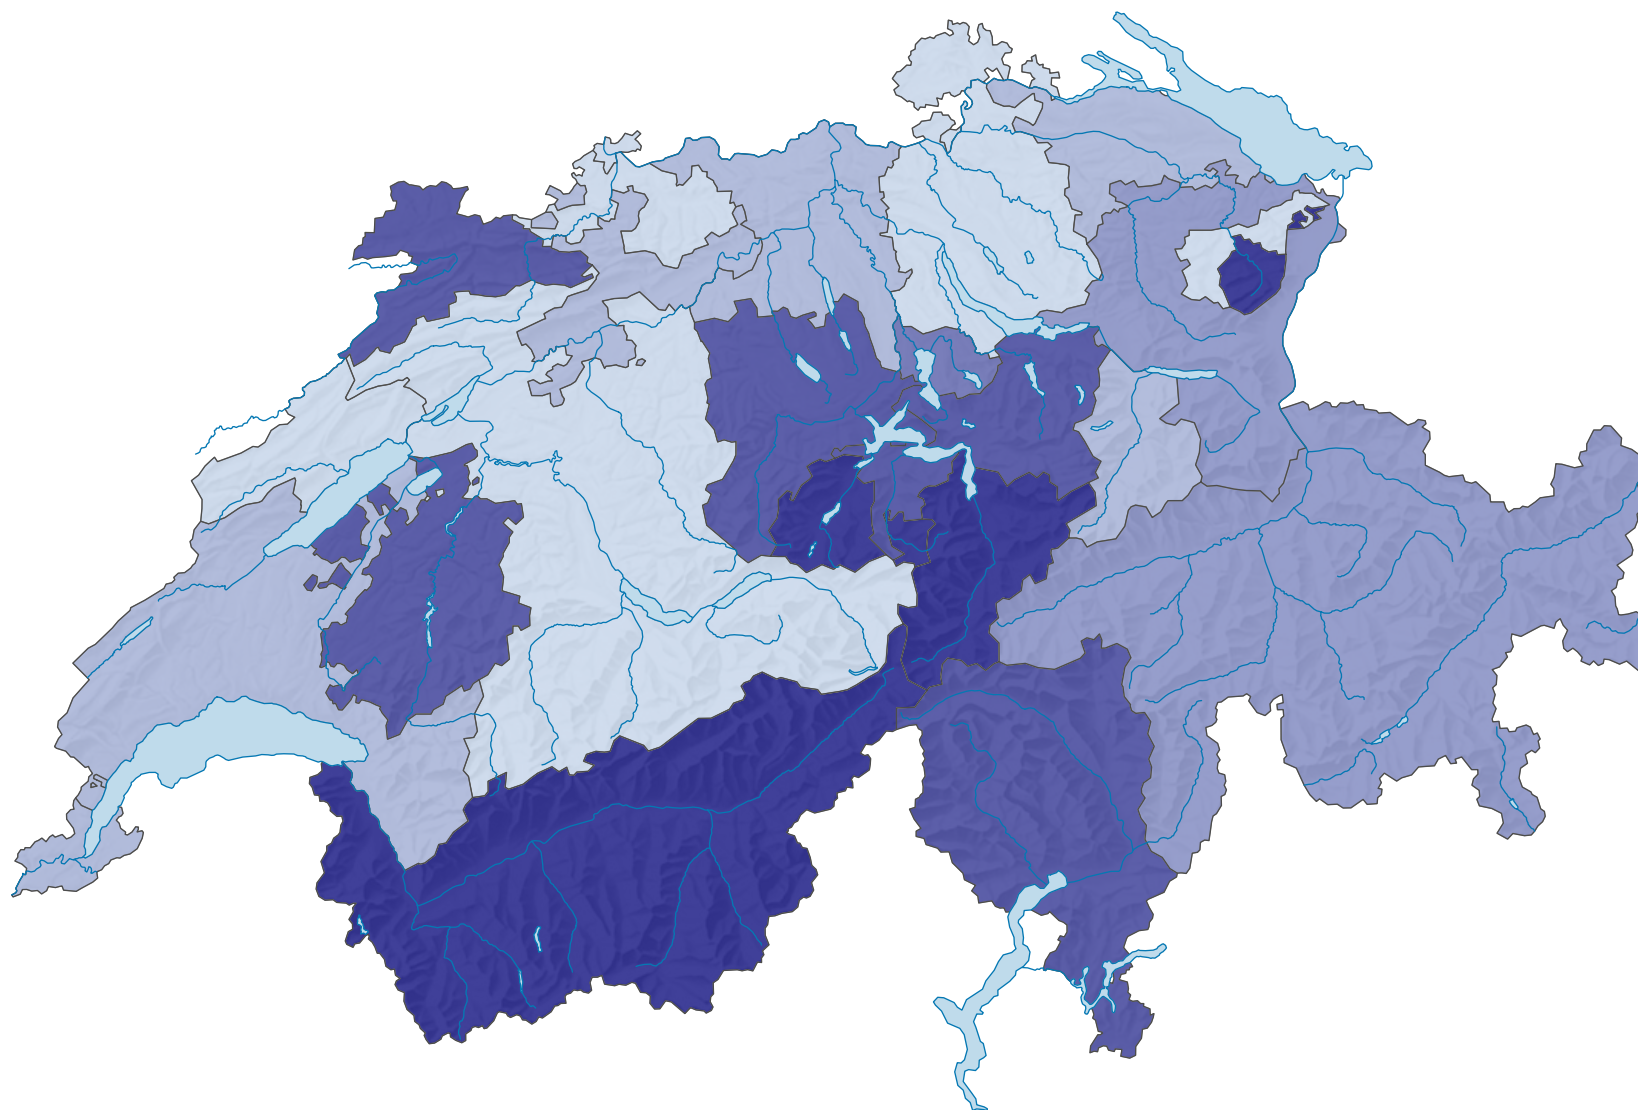

Population résidante catholique romaine, en 2015

Part de la population* catholique romaine, en %

Suisse: 37,3

* relative à la population résidante permanente à partir de 15 ans, sans les ménages collectifs, les diplomates, les fonctionnaires internationaux et les membres de leur famille

0 35 70 km

Niveau géographique:
Cantons