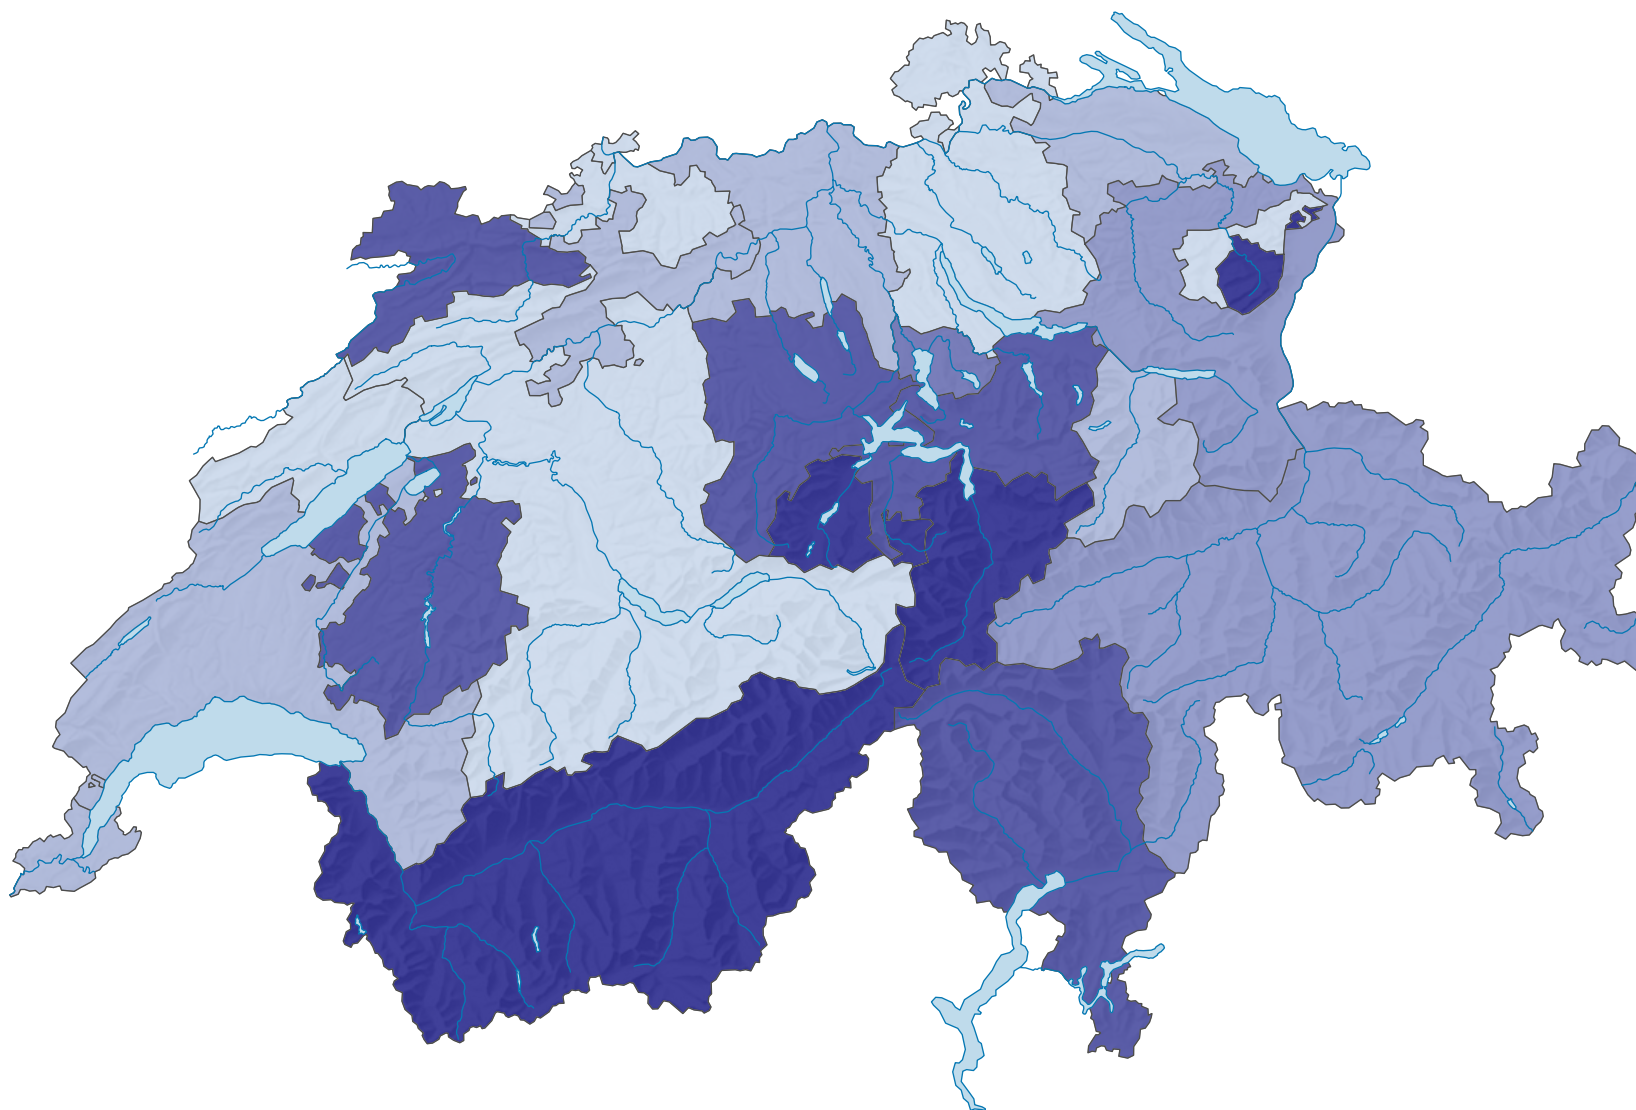

## Anteil der römisch-katholischen Wohnbevölkerung\*, in %

Schweiz: 37,3

\* bezogen auf die ständige Wohnbevölkerung ab 15 Jahren, exklusiv Kollektivhaushalte, Diplomattinnen und Diplomaten, internationale Funktionäre und Angehörige

0 35 70 km

Raumgliederung:  
Kantone