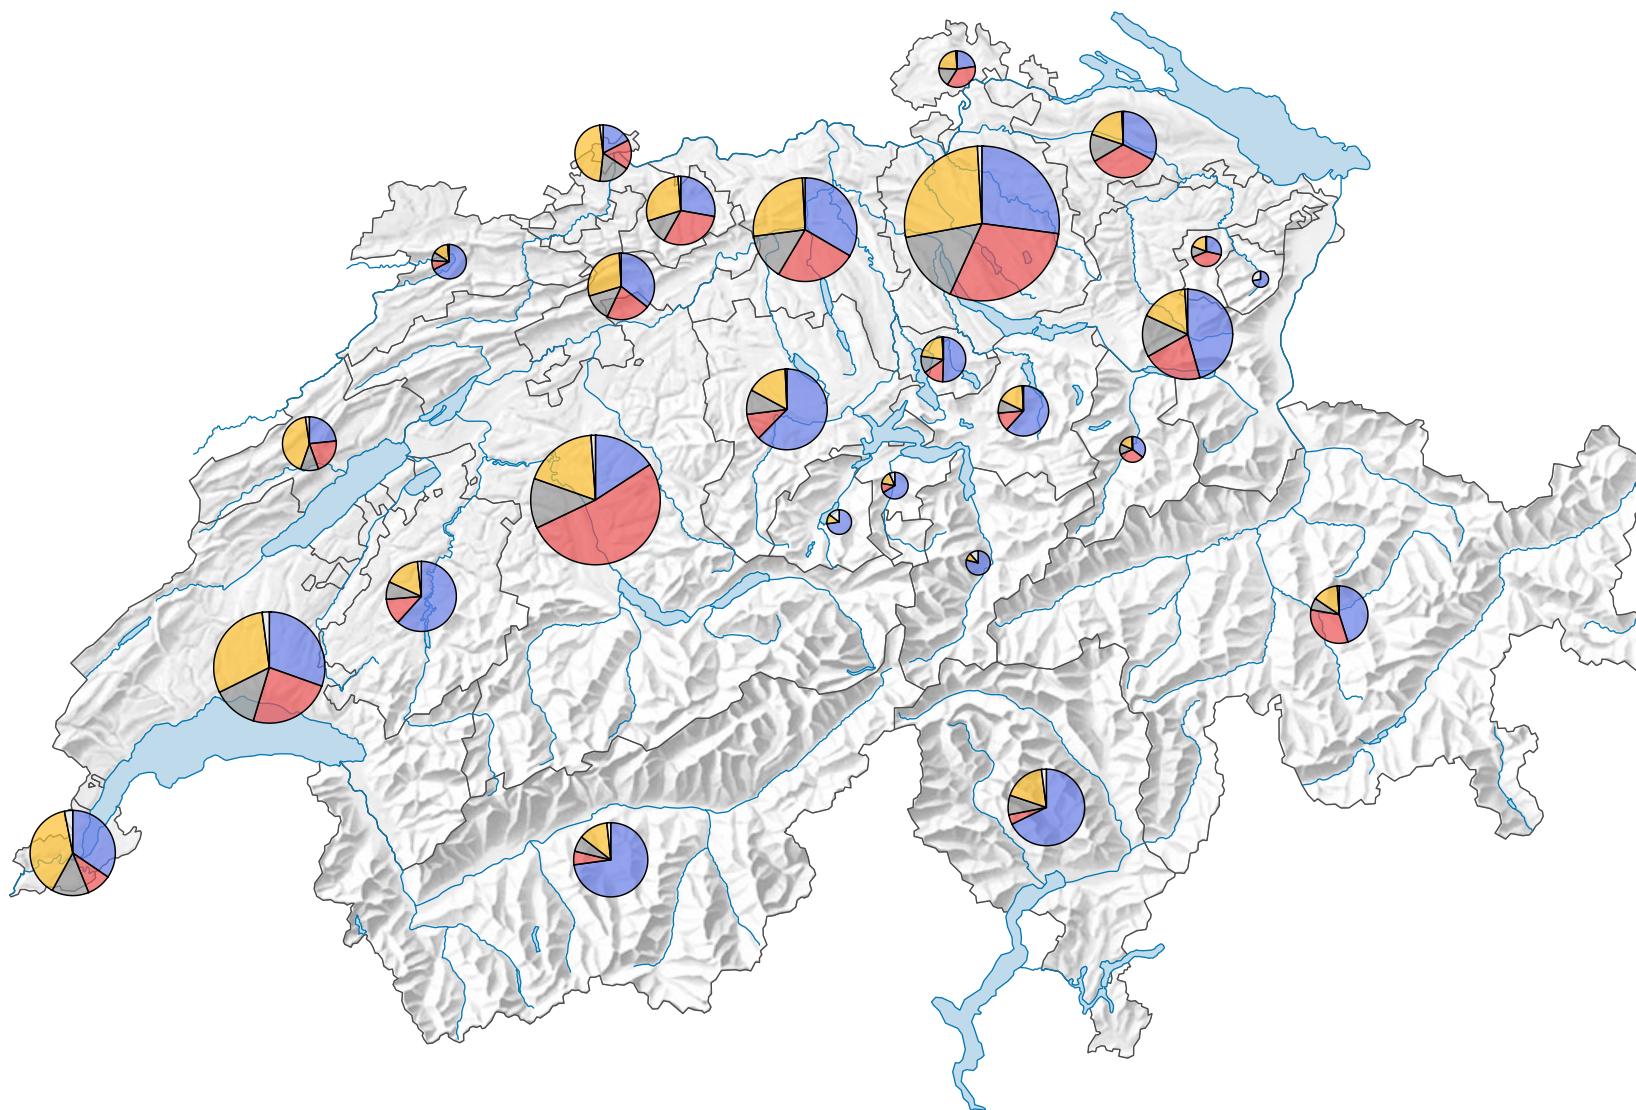

Population résidente permanente à partir de 15 ans*

Suisse: 6 907 818

Appartenance religieuse

* sans les ménages collectifs, les diplomates, les fonctionnaires internationaux et les membres de leur famille

0 35 70 km

Niveau géographique:
Cantons