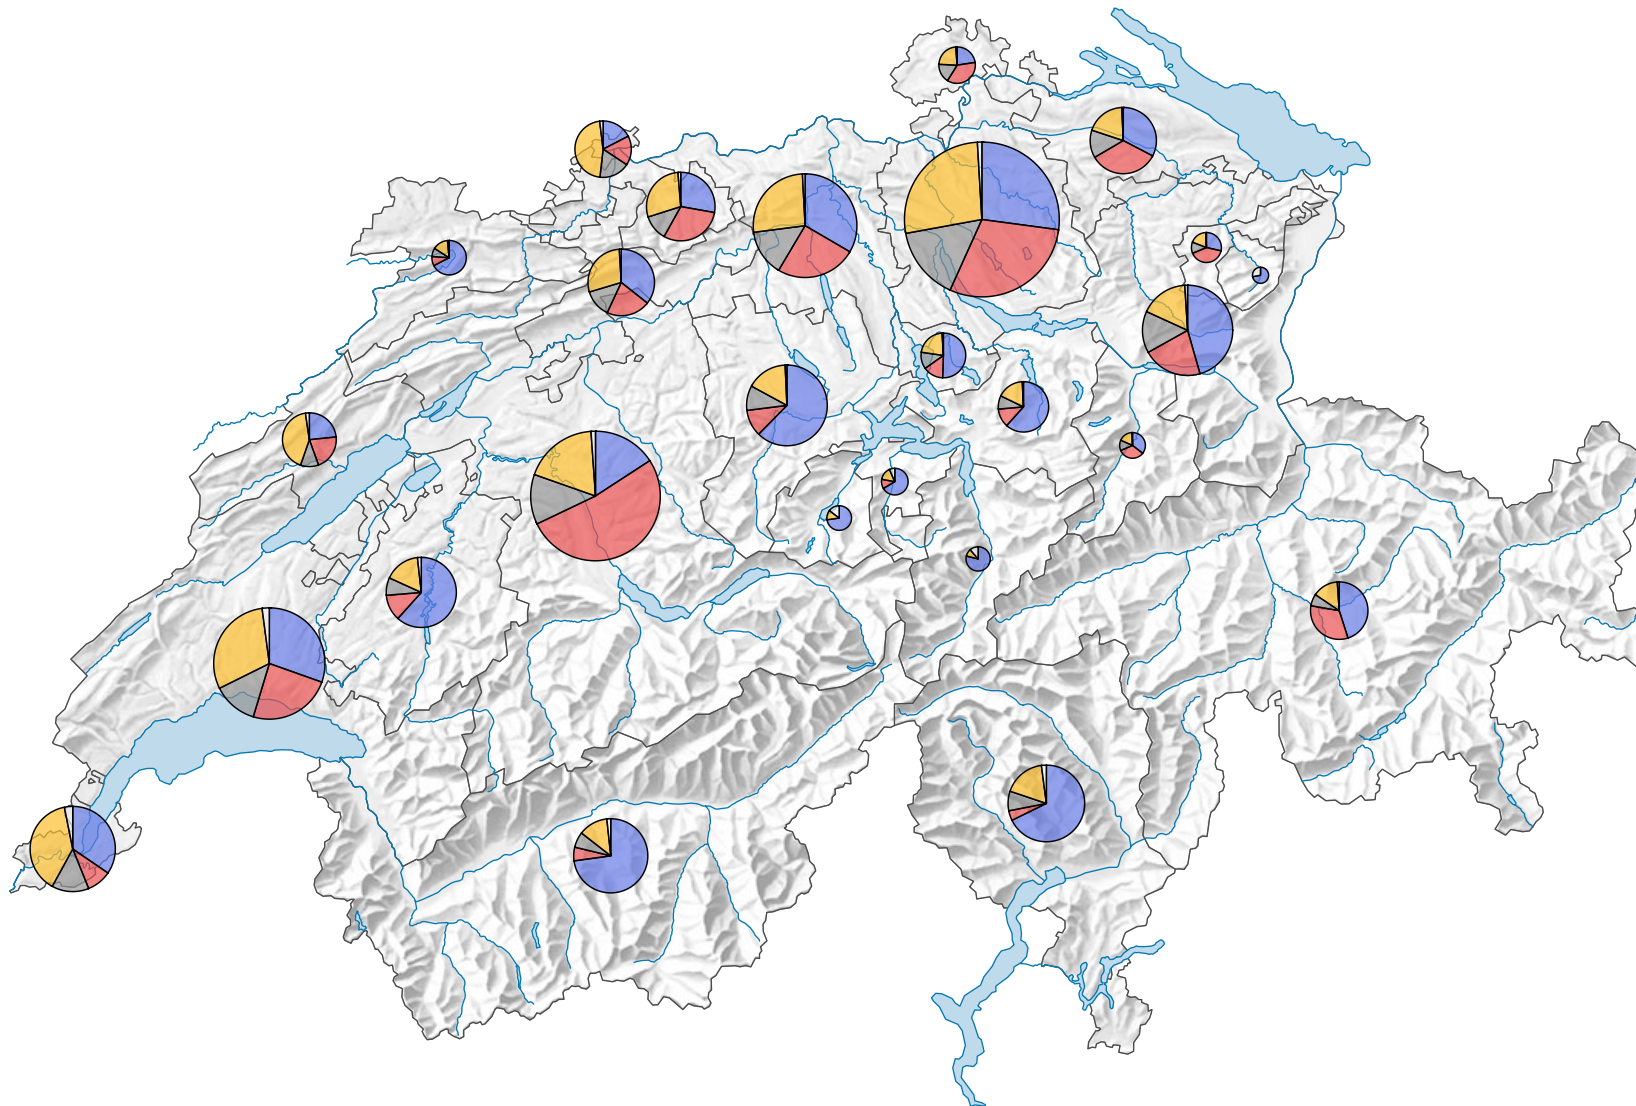

Ständige Wohnbevölkerung ab 15 Jahren*

Schweiz: 6 907 818

Religionszugehörigkeit

* exklusiv Kollektivhaushalte, Diplomaten und Diplomaten, internationale Funktionäre und Angehörige

0 35 70 km

Raumgliederung:
Kantone