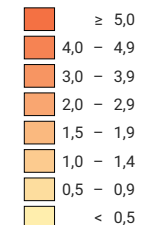

Taux d'aide sociale, en %

■ sans indication (-)

■ non indiquée pour des raisons liées à la protection des données (X)

Suisse: 3,2

Nombre de bénéficiaires

Suisse: 265 626

Pour des raisons de lisibilité, la taille des symboles ayant une valeur inférieure à 50 a été augmentée.