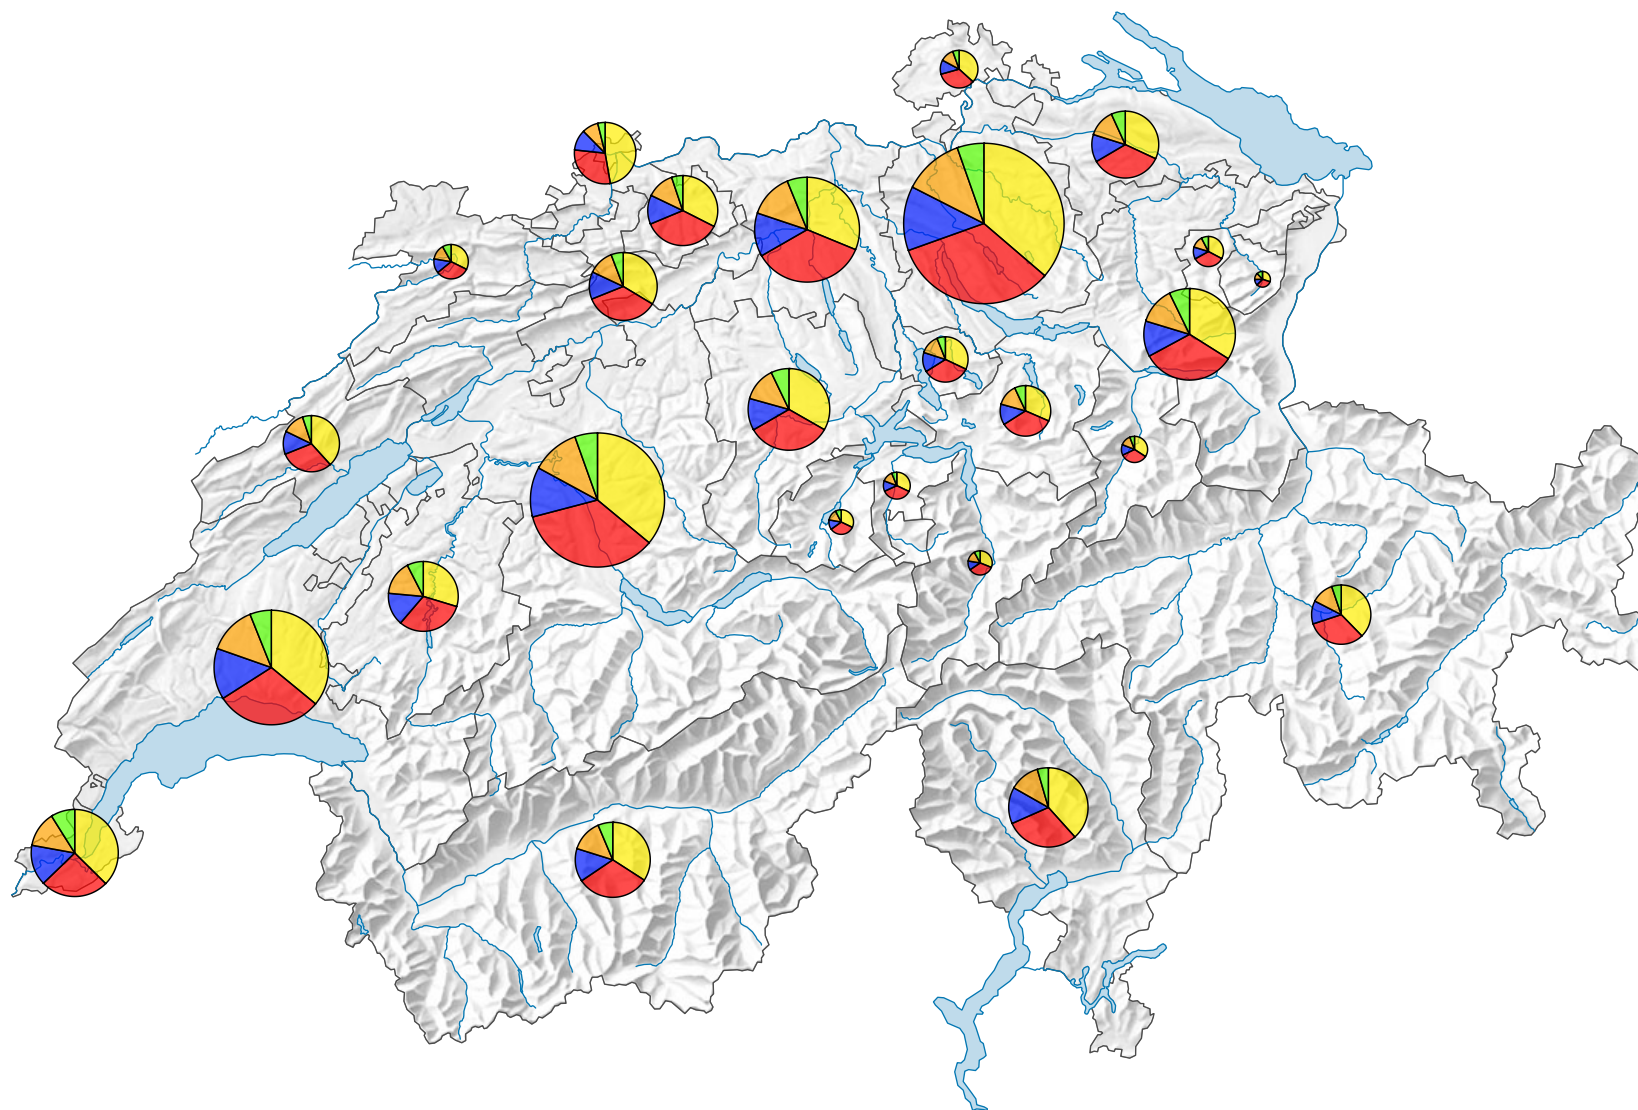

Taille des ménages* selon le nombre de personnes (1 à 5 personnes ou plus)

Suisse: 3 631 351

Taille des ménages, en %

* sans les ménages collectifs

0 35 70 km

Niveau géographique:
Cantons