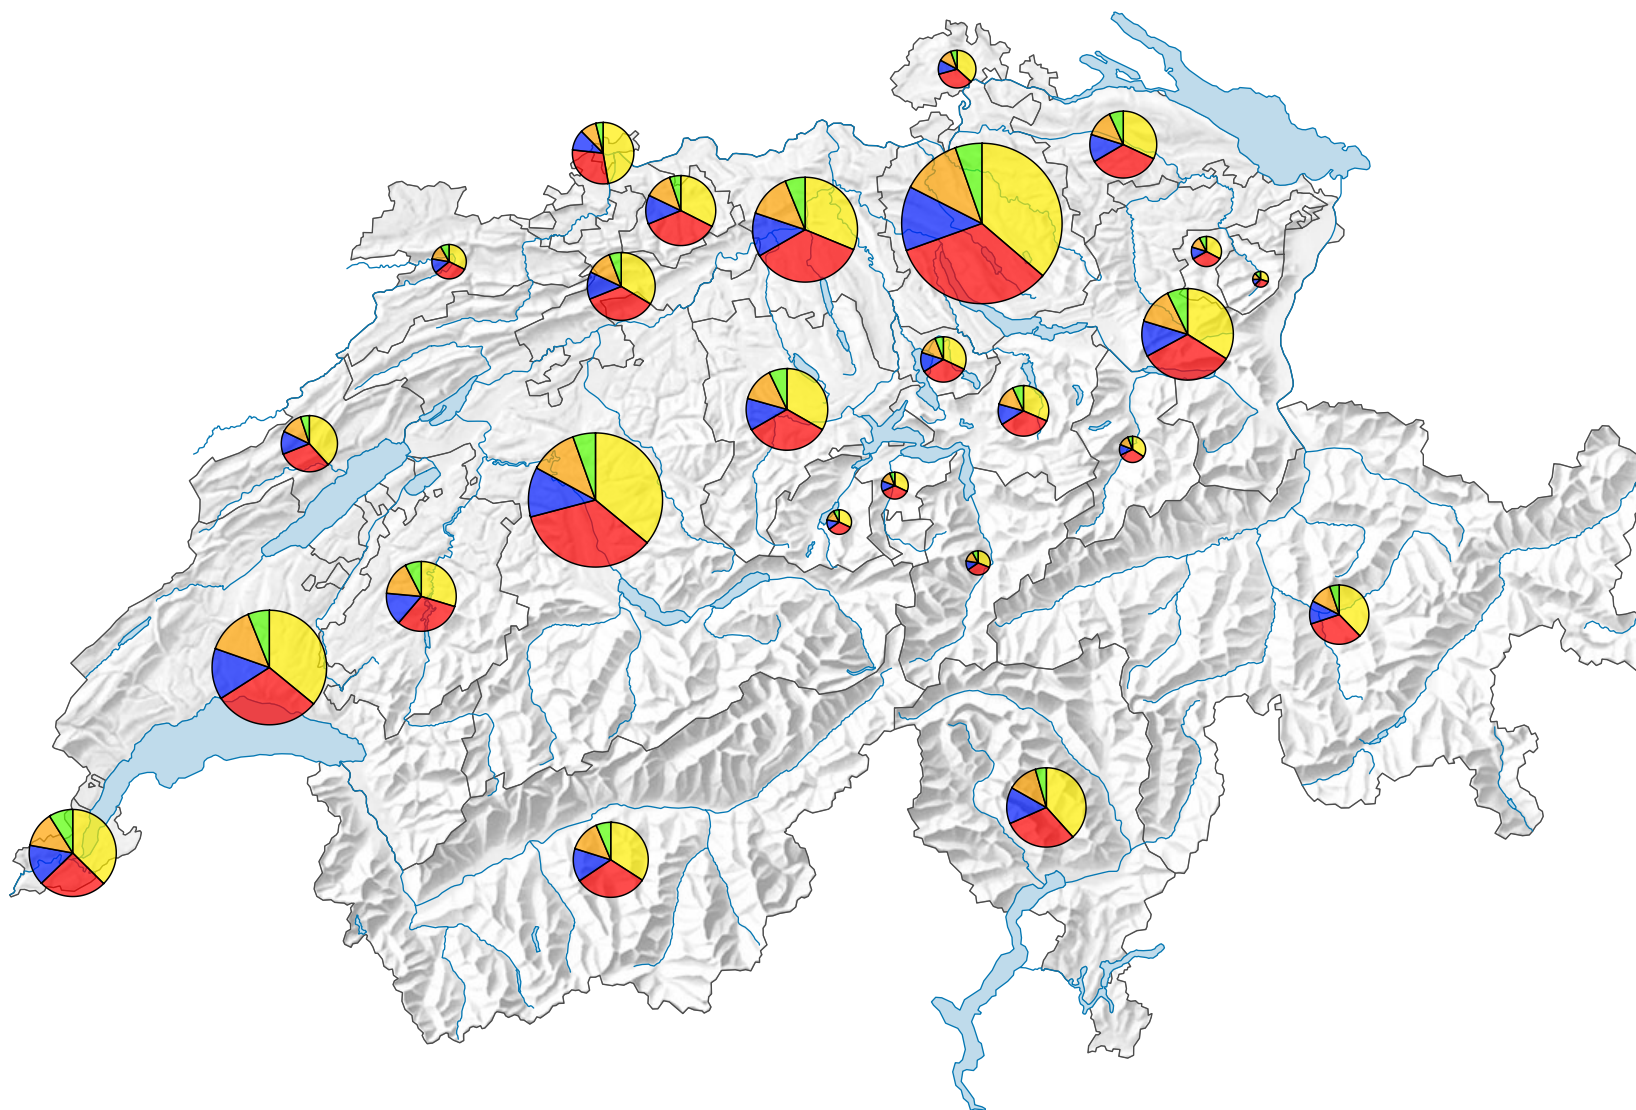

Haushaltsgrösse* nach Anzahl Personen (1 bis 5 oder mehr Personen)

Schweiz: 3 631 351

Haushaltsgrösse, in %

* ohne Kollektivhaushalte

0 35 70 km

Raumgliederung:
Kantone