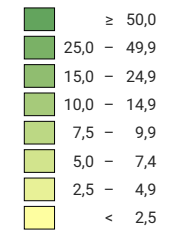

Anteil der ständigen ausländischen Bevölkerung an der gesamten ständigen Wohnbevölkerung, in %

Schweiz: 19,8

Anzahl Ausländer/innen

Schweiz: 1 424 370

Symbole mit einem Wert unter 250 wurden zur besseren Lesbarkeit visuell vergrössert dargestellt.

Raumgliederung:
Politische Gemeinden