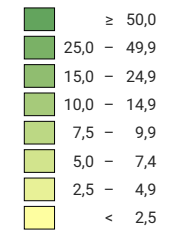

Anteil der ständigen ausländischen Bevölkerung an der gesamten ständigen Wohnbevölkerung, in %

Schweiz: 19,8

Anzahl Ausländer/innen

Schweiz: 1 424 370

Symbole mit einem Wert unter 250 wurden zur besseren Lesbarkeit visuell vergrößert dargestellt.

Raumgliederung:
Politische Gemeinden