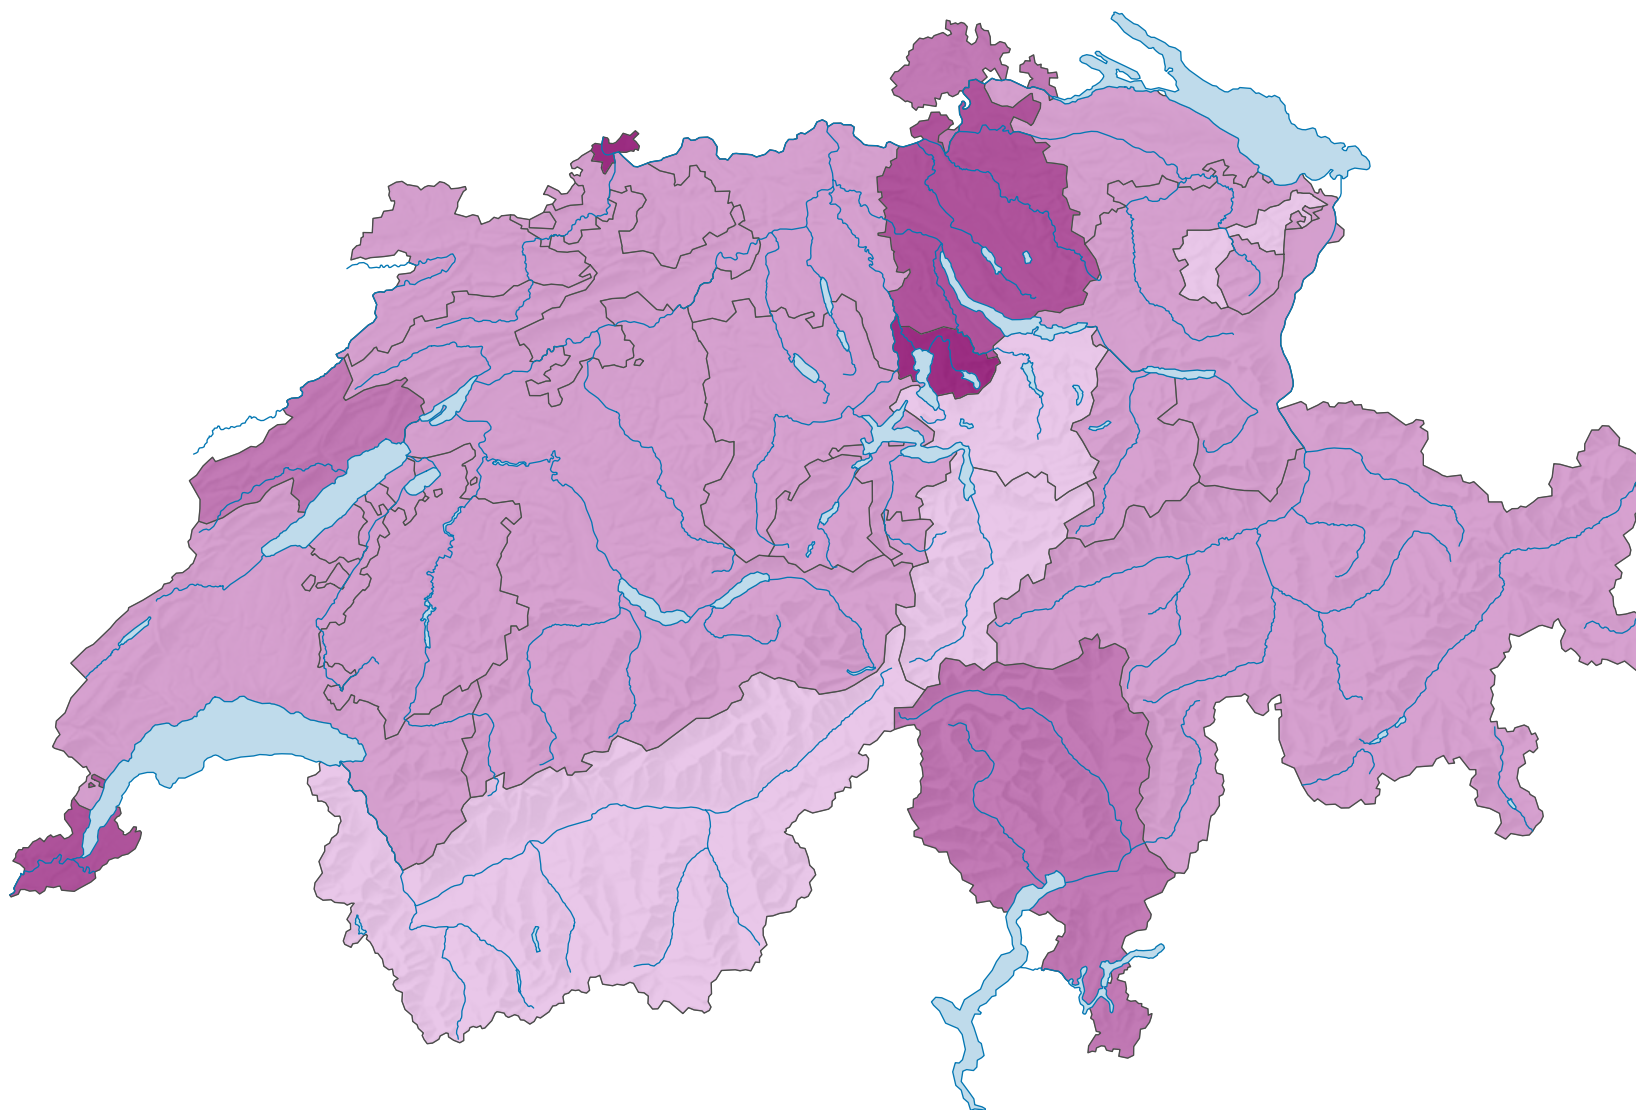

Produit intérieur brut par habitant, en 2014

PIB* par habitant à prix courants, en francs

Suisse: 81 285

* produit intérieur brut

Version révisée 21.10.2022

0 35 70 km

Niveau géographique:
Cantons