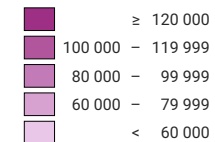

Produit intérieur brut par habitant, en 2014

PIB* par habitant à prix courants, en francs

Suisse: 81 285

* produit intérieur brut

Version révisée 21.10.2022

0 35 70 km

Niveau géographique:
Cantons