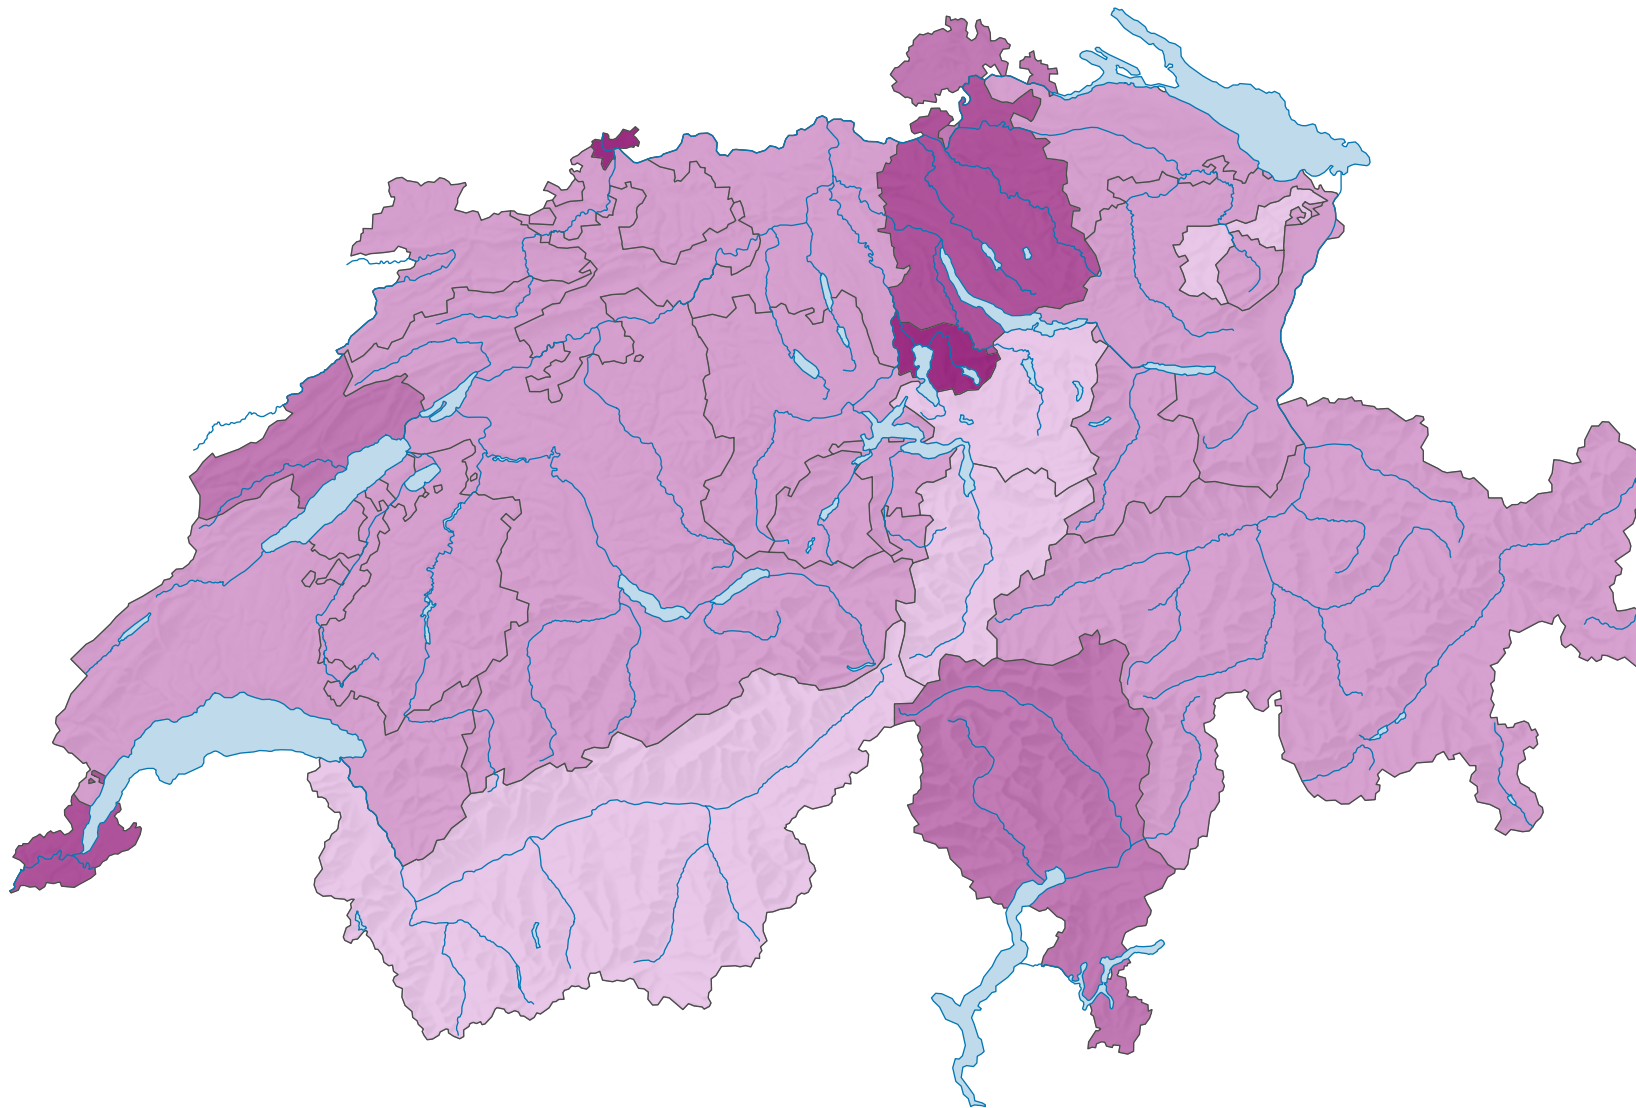

# Bruttoinlandprodukt pro Einwohner, 2014

## BIP\* pro Einwohner zu laufenden Preisen, in Franken

Schweiz: 81 285

\* Bruttoinlandprodukt

Revidierte Version 21.10.2022

0 35 70 km

Raumgliederung:  
Kantone