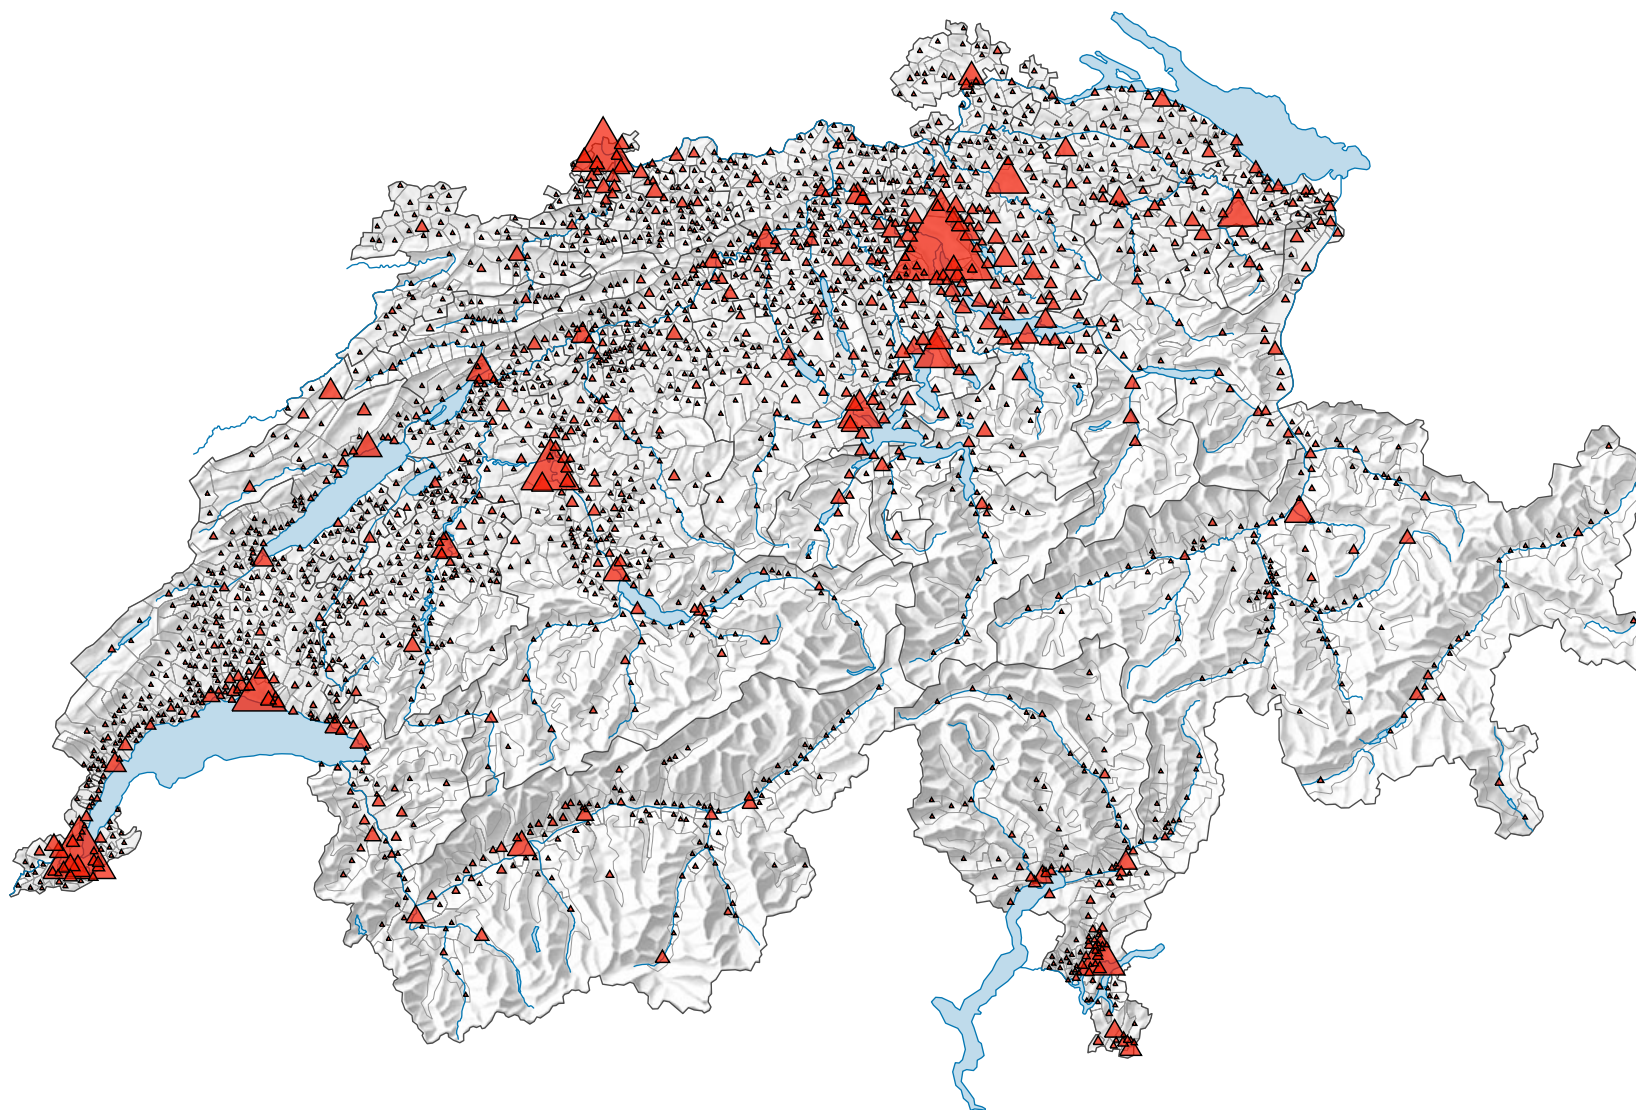

## Etablissements dans le secteur tertiaire

Suisse: 515 508

Pour des raisons de lisibilité, la taille des symboles ayant une valeur inférieure à 75 a été augmentée.

Version corrigée 01.12.2021

0 35 70 km

Niveau géographique:  
Communes