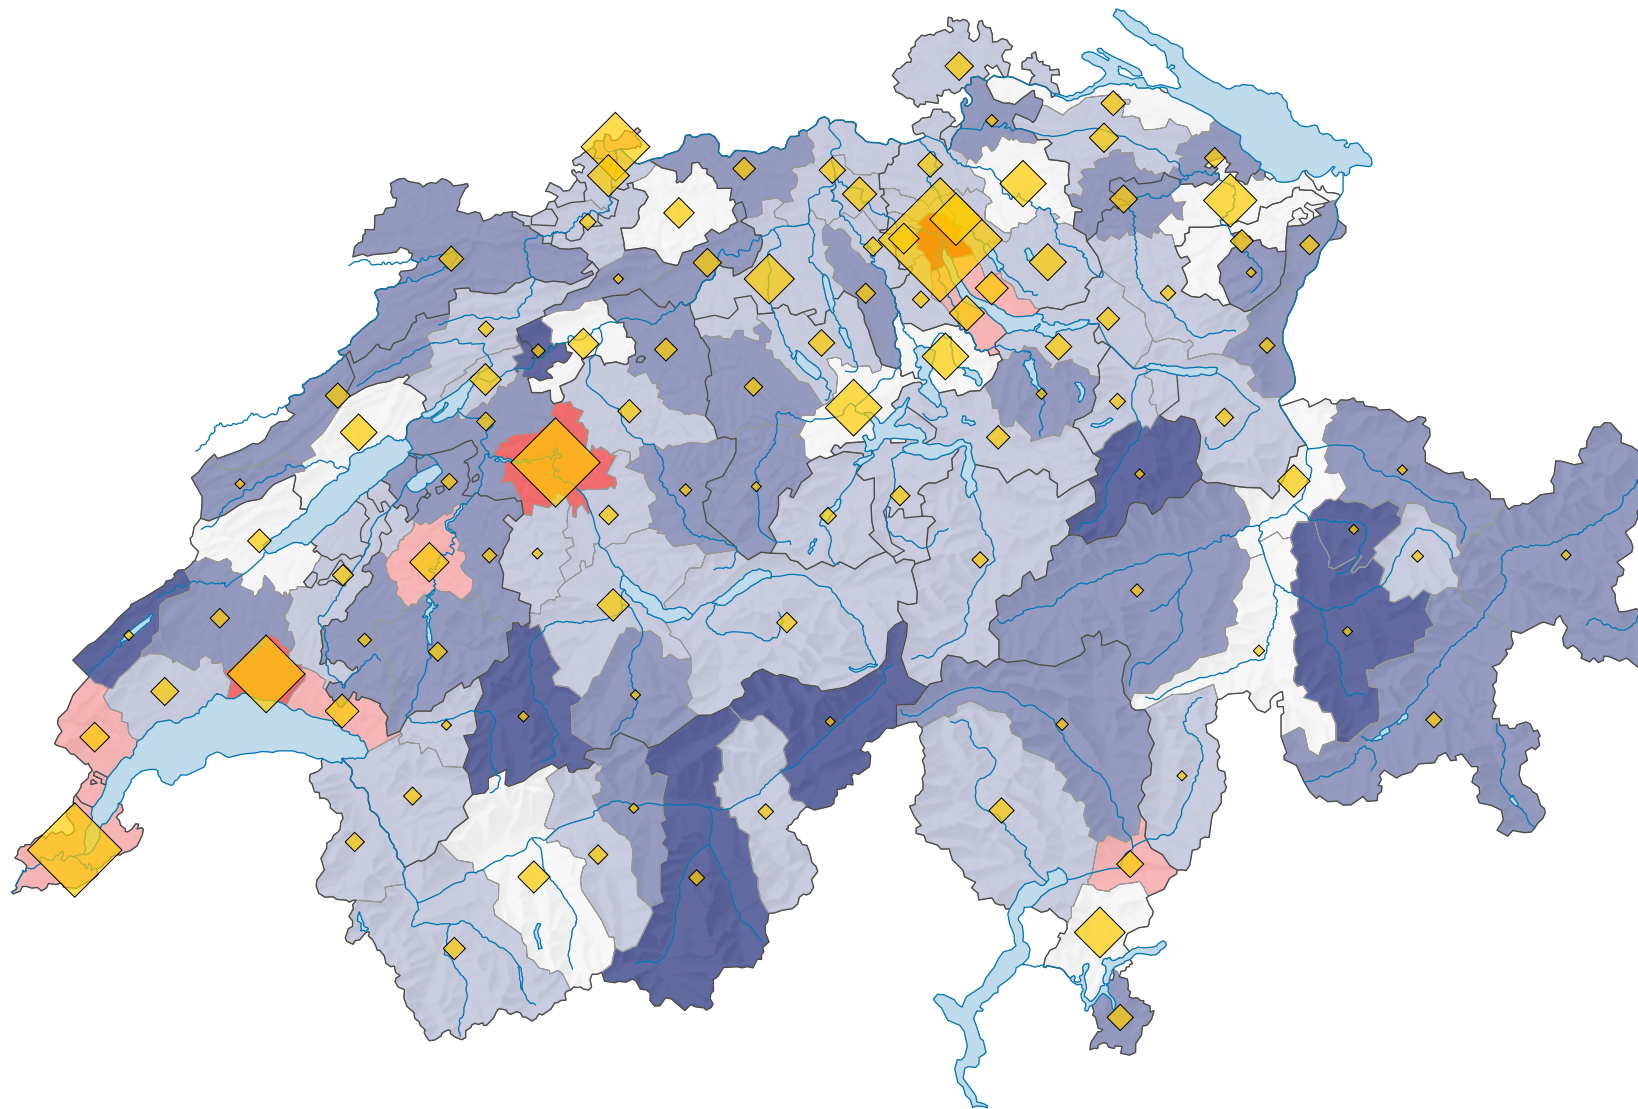

Emplois (en équivalents plein temps) dans les services à haut niveau de connaissances*, en 2014

Quotient de localisation

Suisse: 1,00

Nombre d'emplois, en équivalents plein temps

Suisse: 1 558 985

Les symboles ayant une valeur inférieure à 1 ont été masqués.

Pour des raisons de lisibilité, la taille des symboles ayant une valeur inférieure à 1 500 a été augmentée.

* selon la NOGA 2008, sections 58-66, 69-75, 84-93

Version corrigée 01.12.2021

0 35 70 km

Niveau géographique:
Régions MS