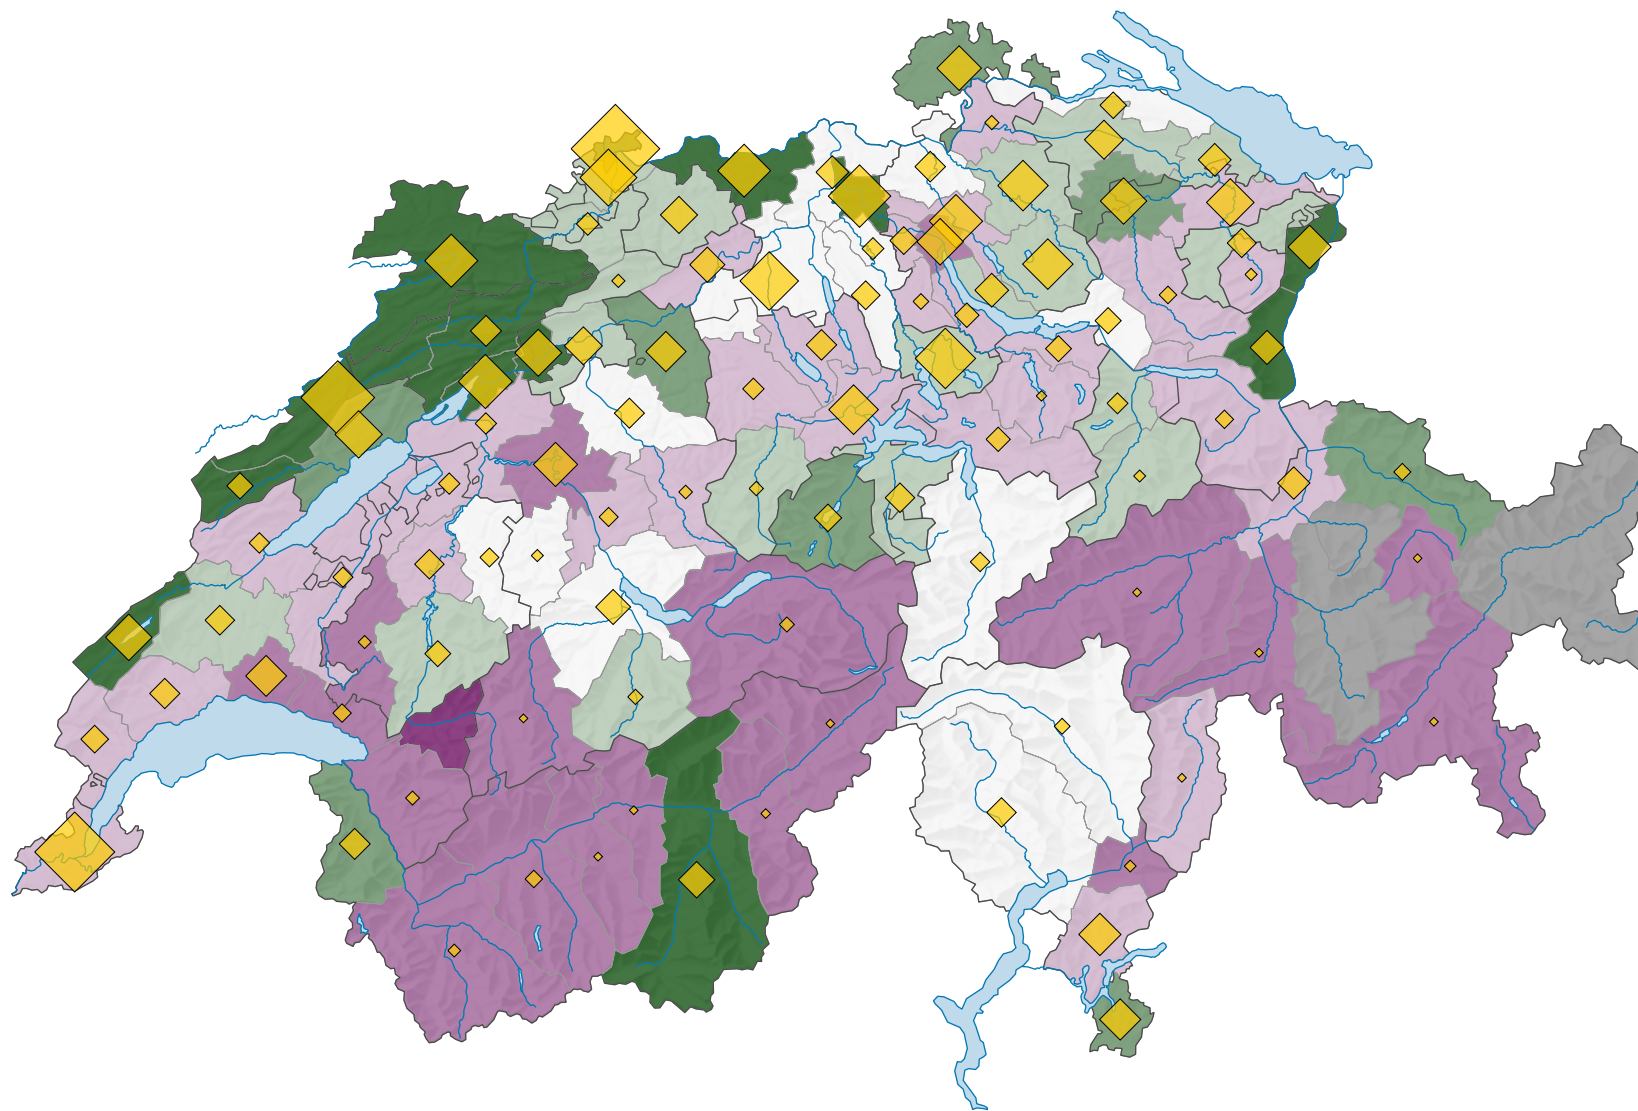

Emplois (en équivalents plein temps) dans les branches des hautes technologies*, en 2014

Quotient de localisation

■ non indiqué pour des raisons liées à la protection des données (X)

Suisse: 1,00

Nombre d'emplois, en équivalents plein temps

Suisse: 309 798

Les symboles ayant une valeur inférieure à 1 ont été masqués.

Pour des raisons de lisibilité, la taille des symboles ayant une valeur inférieure à 200 a été augmentée.

* selon la NOGA 2008, sections 20, 21, 26-30 et groupes 254, 325

Version corrigée 01.12.2021

0 35 70 km

Niveau géographique:
Régions MS