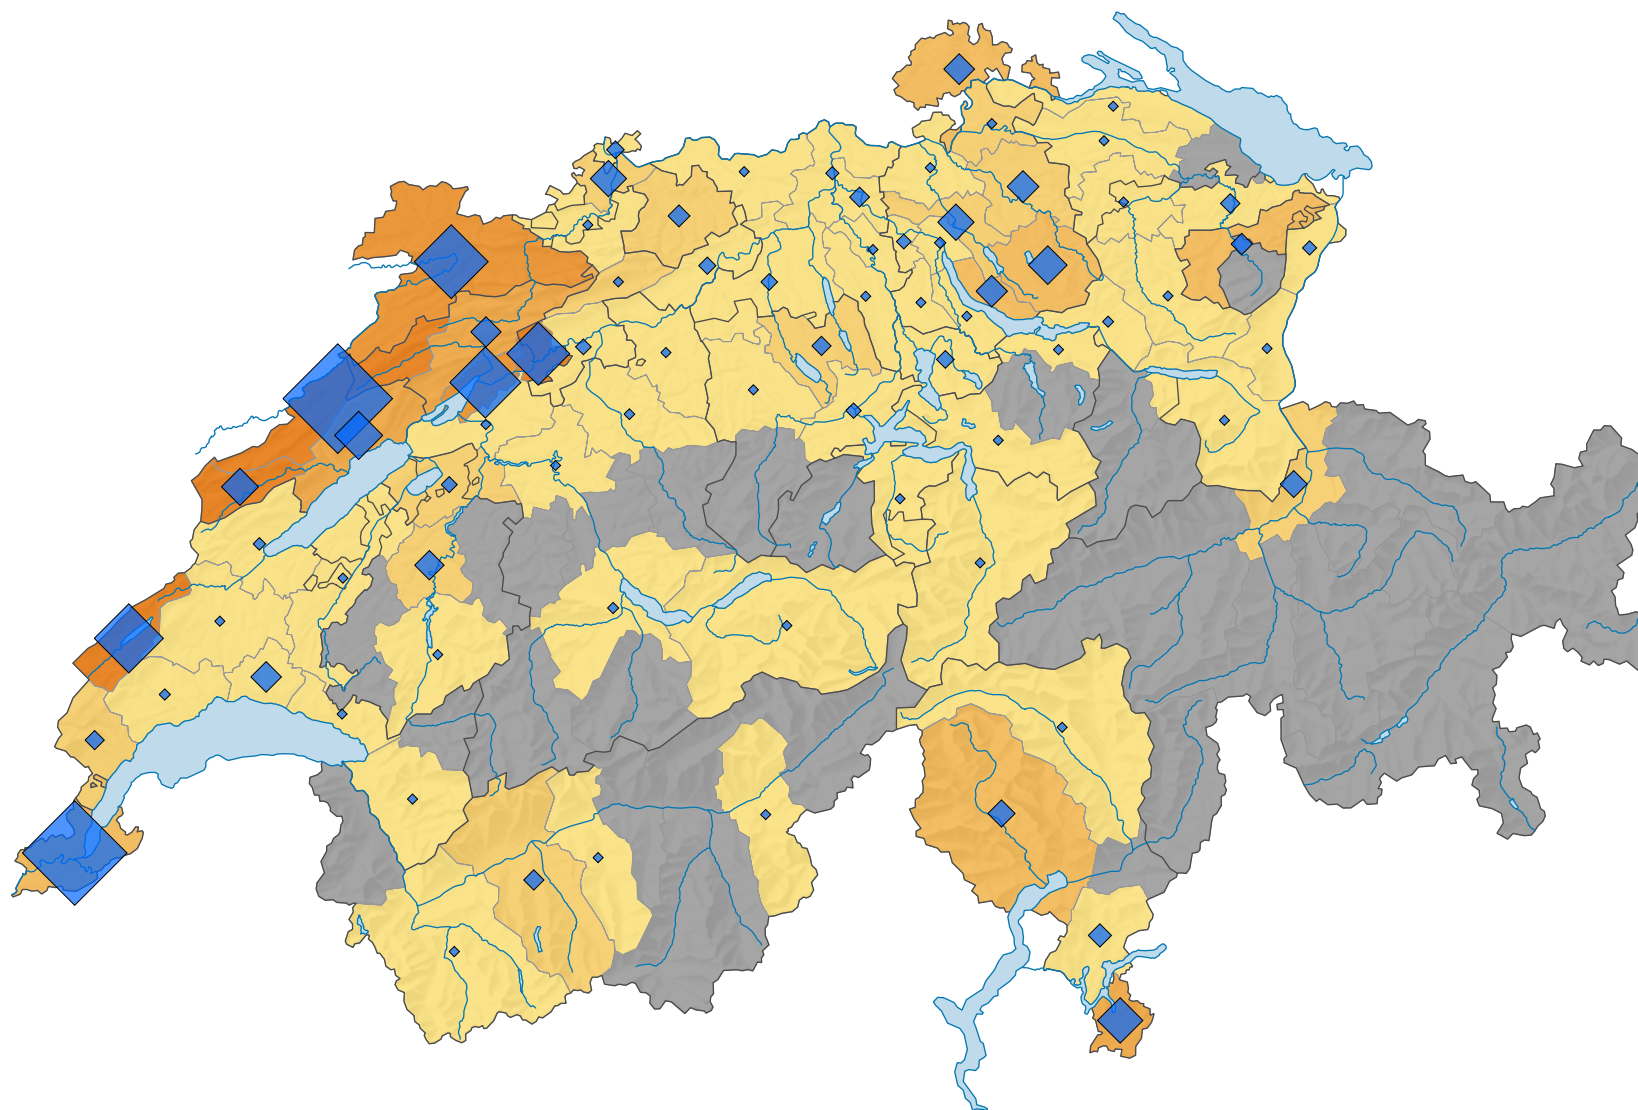

Emplois (en équivalents plein temps) dans la branche Horlogerie et fabrication d'instruments de mesure*, en 2014

Part des équivalents plein temps de l'agrégat de branches dans le total des équivalents plein temps, en %

■ non indiqué pour des raisons liées à la protection des données (X)

Suisse: 1,66

Nombre d'emplois, en équivalents plein temps

Suisse: 65 419

Les symboles ayant une valeur inférieure à 1 ont été masqués.

Pour des raisons de lisibilité, la taille des symboles ayant une valeur inférieure à 100 a été augmentée.

* selon la NOGA 2008, groupe 265

Version corrigée 01.12.2021

0 35 70 km

Niveau géographique:
Régions MS