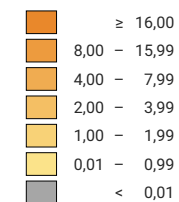

Emplois (en équivalents plein temps) dans la branche Horlogerie et fabrication d'instruments de mesure*, en 2014

Part des équivalents plein temps de l'agrégat de branches dans le total des équivalents plein temps, en %