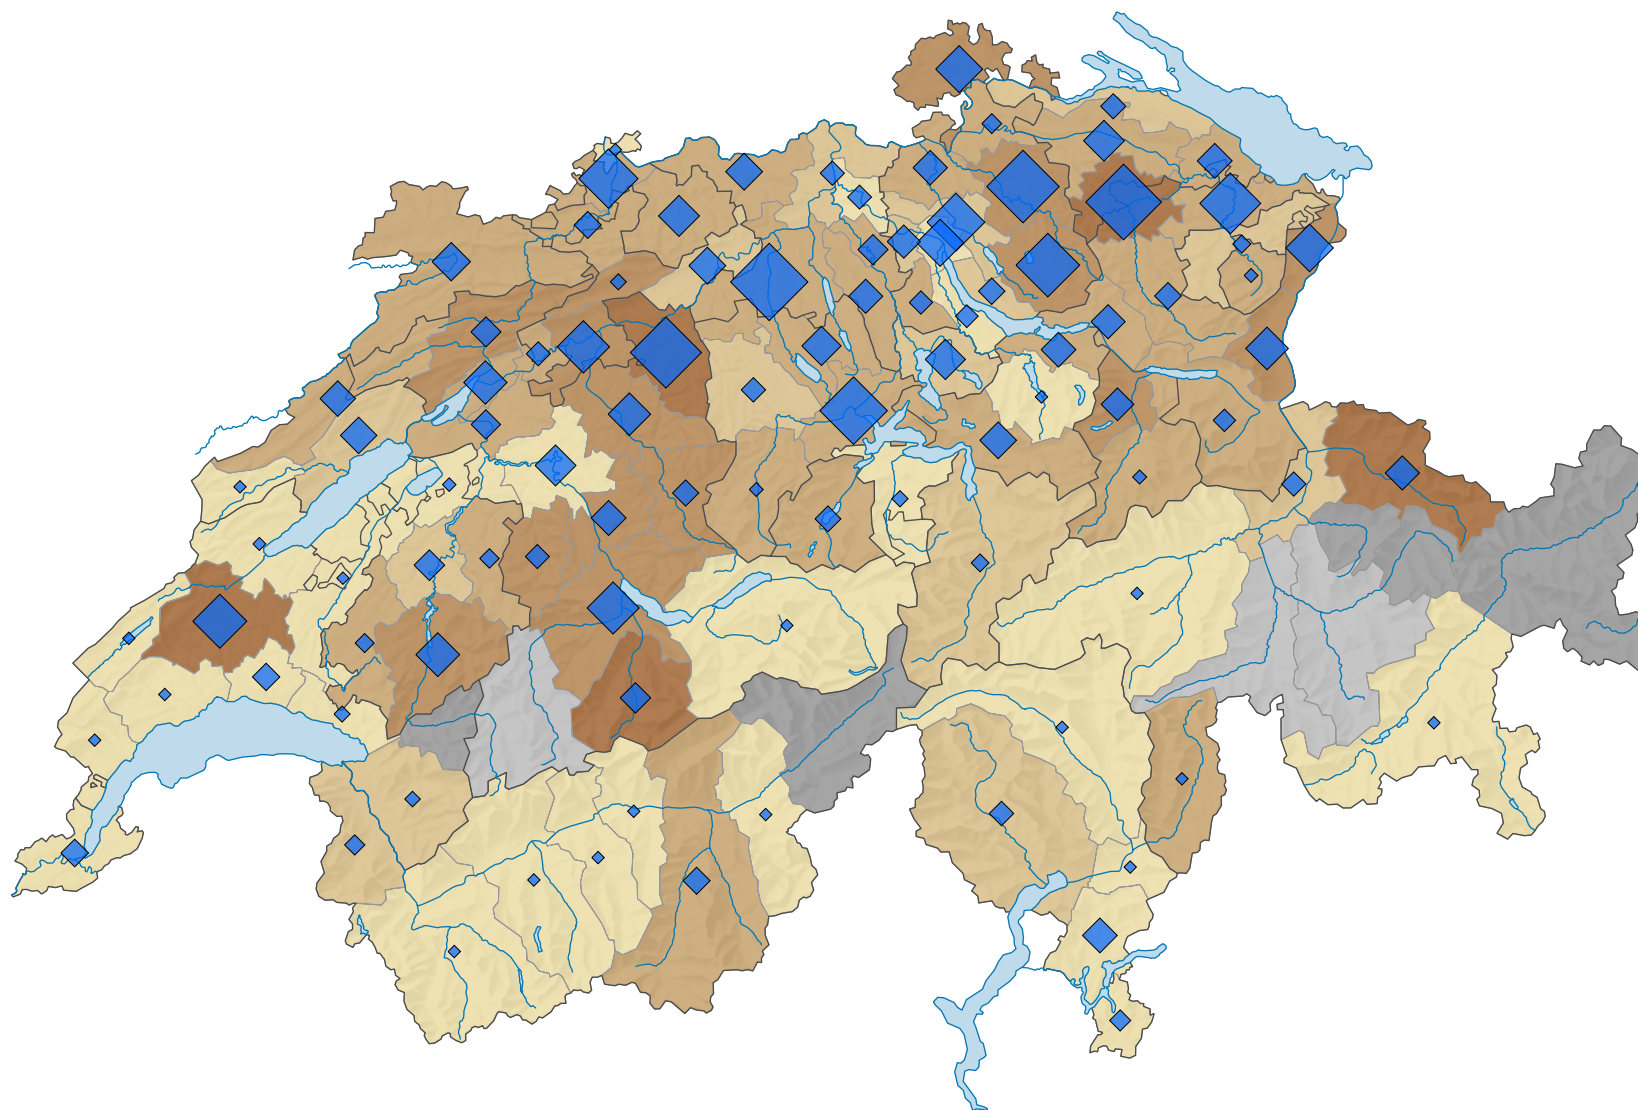

# Emplois (en équivalents plein temps) dans la construction de machine et équipements\*, en 2014

## Part des équivalents plein temps de l'agrégat de branches dans le total des équivalents plein temps, en %

Suisse: 1,88

## Nombre d'emplois, en équivalents plein temps

Suisse: 73 902

Les symboles ayant une valeur inférieure à 1 ont été masqués.

Pour des raisons de lisibilité, la taille des symboles ayant une valeur inférieure à 100 a été augmentée.

\* selon la NOGA 2008, section 28

Version corrigée 25.11.2021

0 35 70 km

Niveau géographique:  
Régions MS