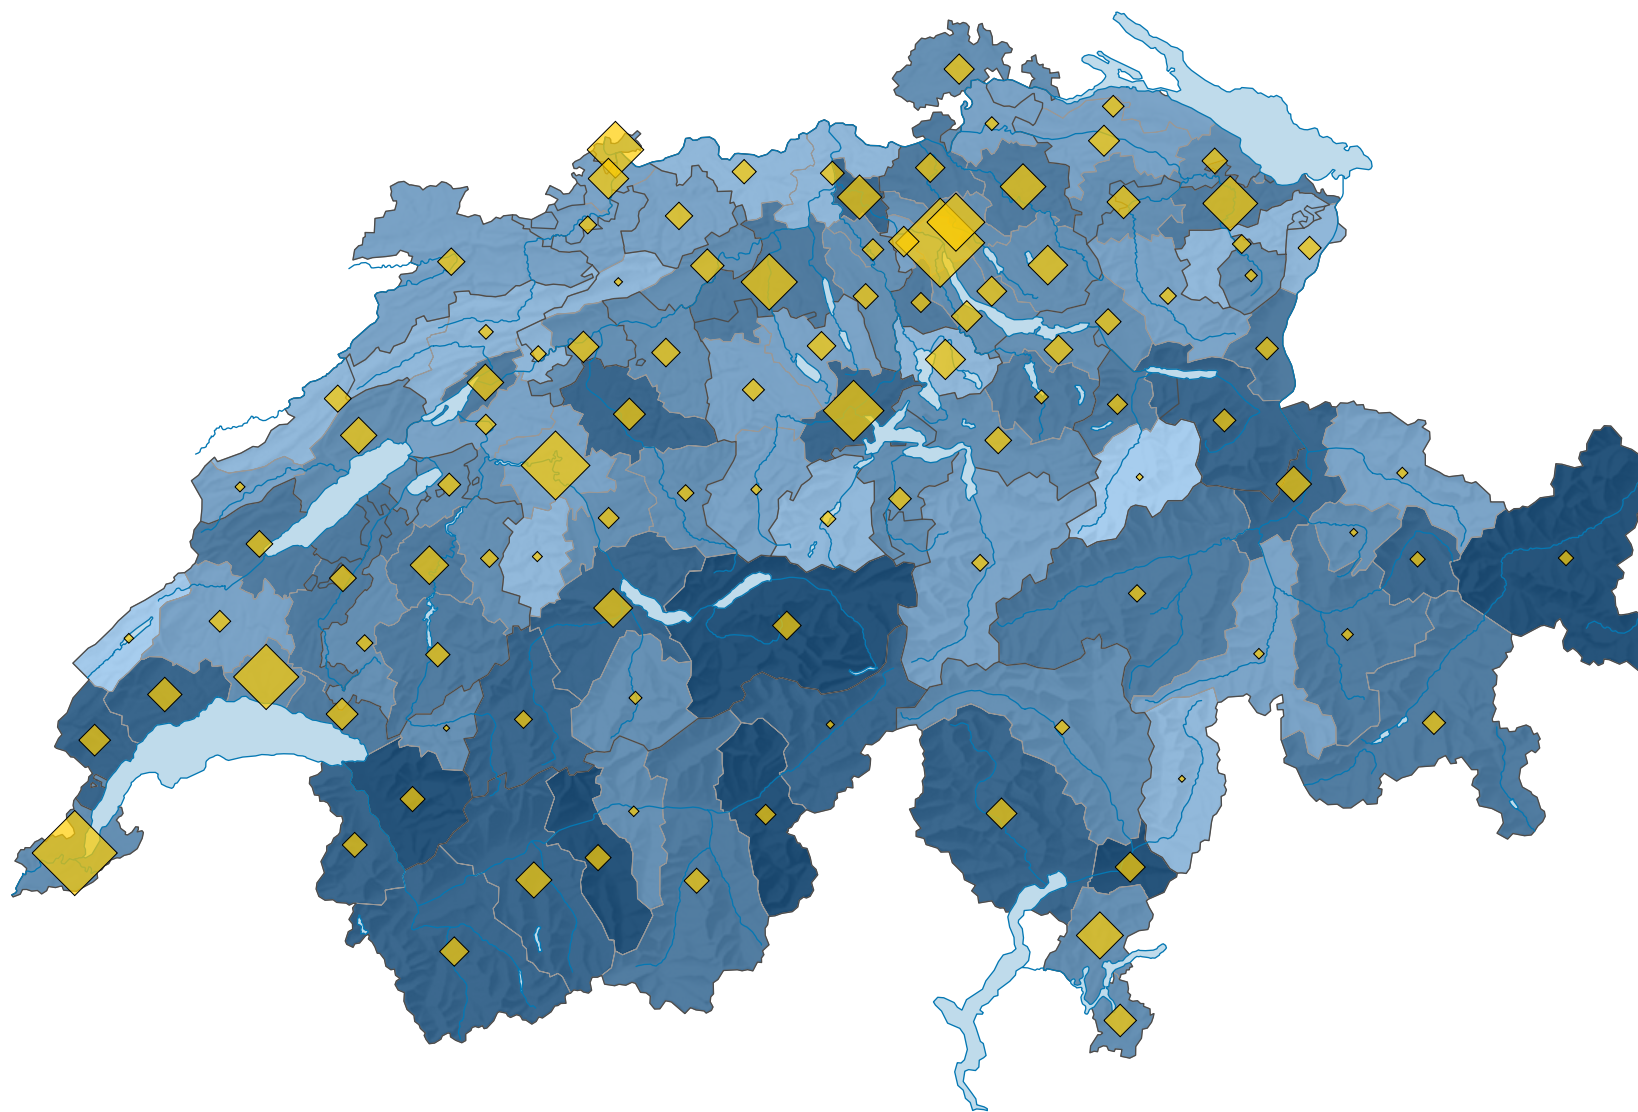

Emplois (en équivalents plein temps) dans le commerce de détail*, en 2014

Part des équivalents plein temps de l'agrégat de branches dans le total des équivalents plein temps, en %

Suisse: 6,0

Nombre d'emplois, en équivalents plein temps

Suisse: 236 237

* selon la NOGA 2008, section 47

Version corrigée 01.12.2021

0 35 70 km

Niveau géographique:
Régions MS