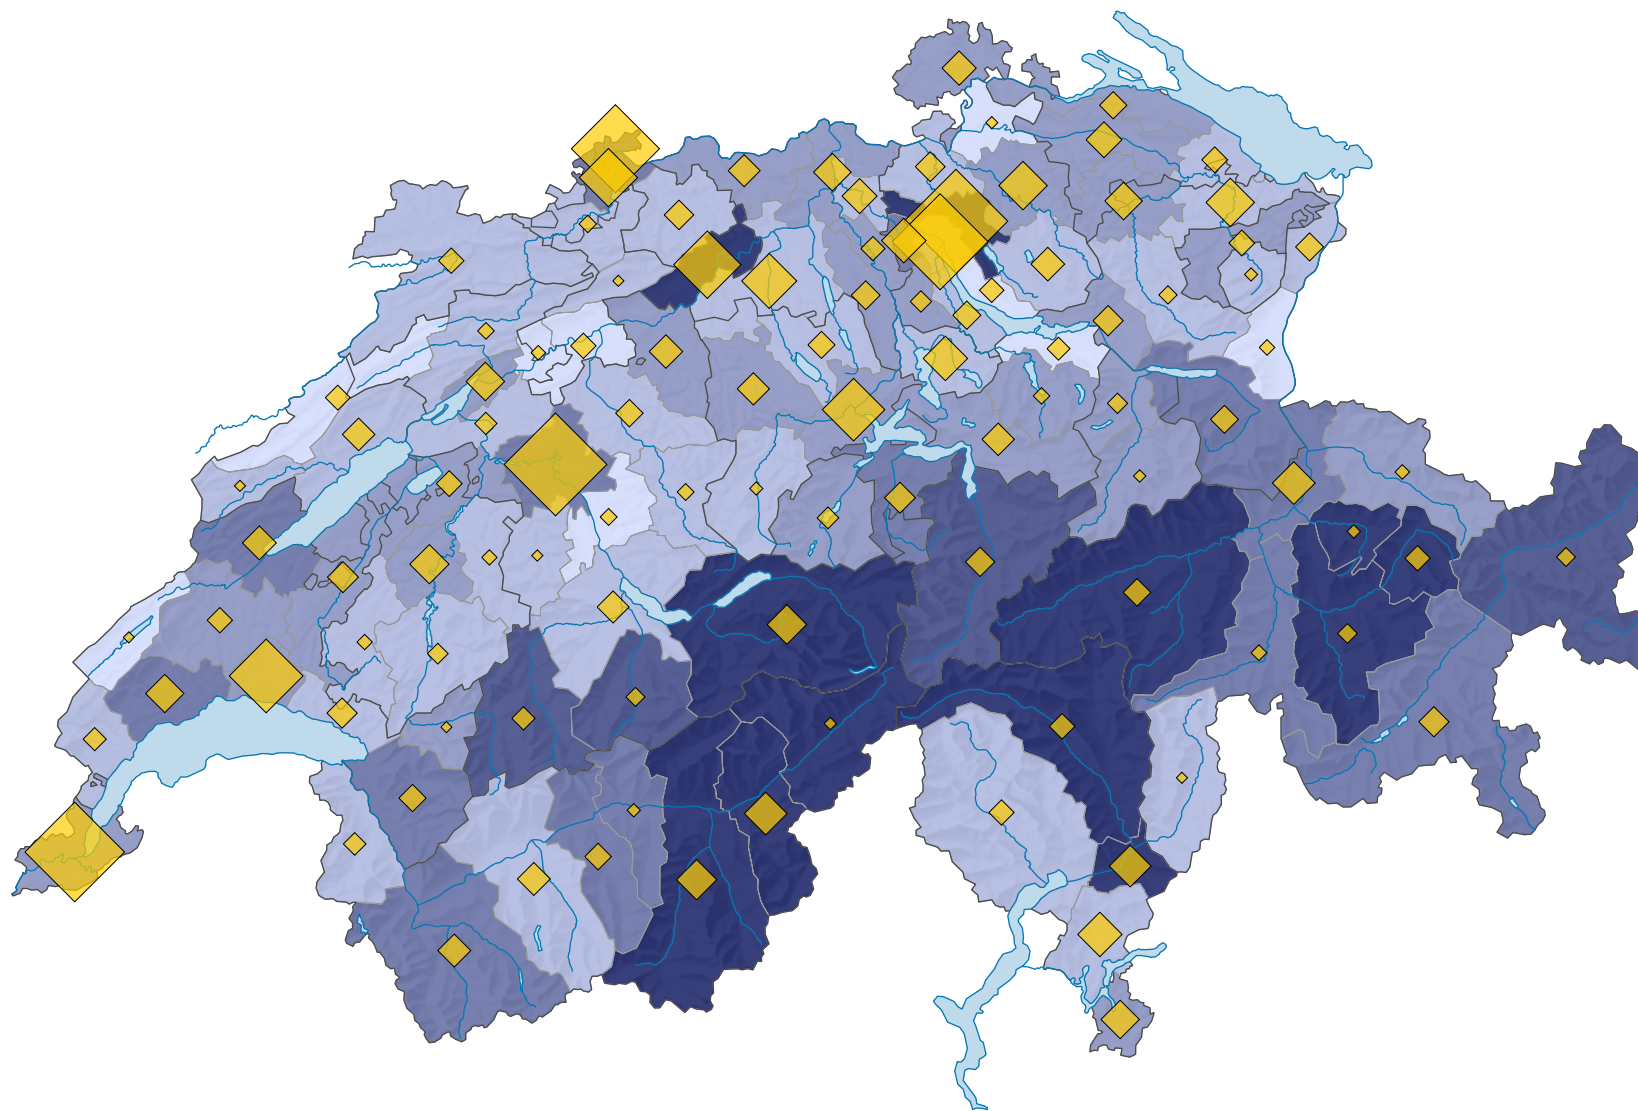

# Emplois (en équivalents plein temps) dans la branche des transports\*, en 2014

Part des équivalents plein temps de l'agrégat de branches dans le total des équivalents plein temps, en %

Suisse: 3,0

Nombre d'emplois, en équivalents plein temps

Suisse: 116 642

Les symboles ayant une valeur inférieure à 1 ont été masqués.

Pour des raisons de lisibilité, la taille des symboles ayant une valeur inférieure à 100 a été augmentée.

\* selon la NOGA 2008, sections 49, 50, 51

Version corrigée 01.12.2021

0 35 70 km

Niveau géographique:  
Régions MS