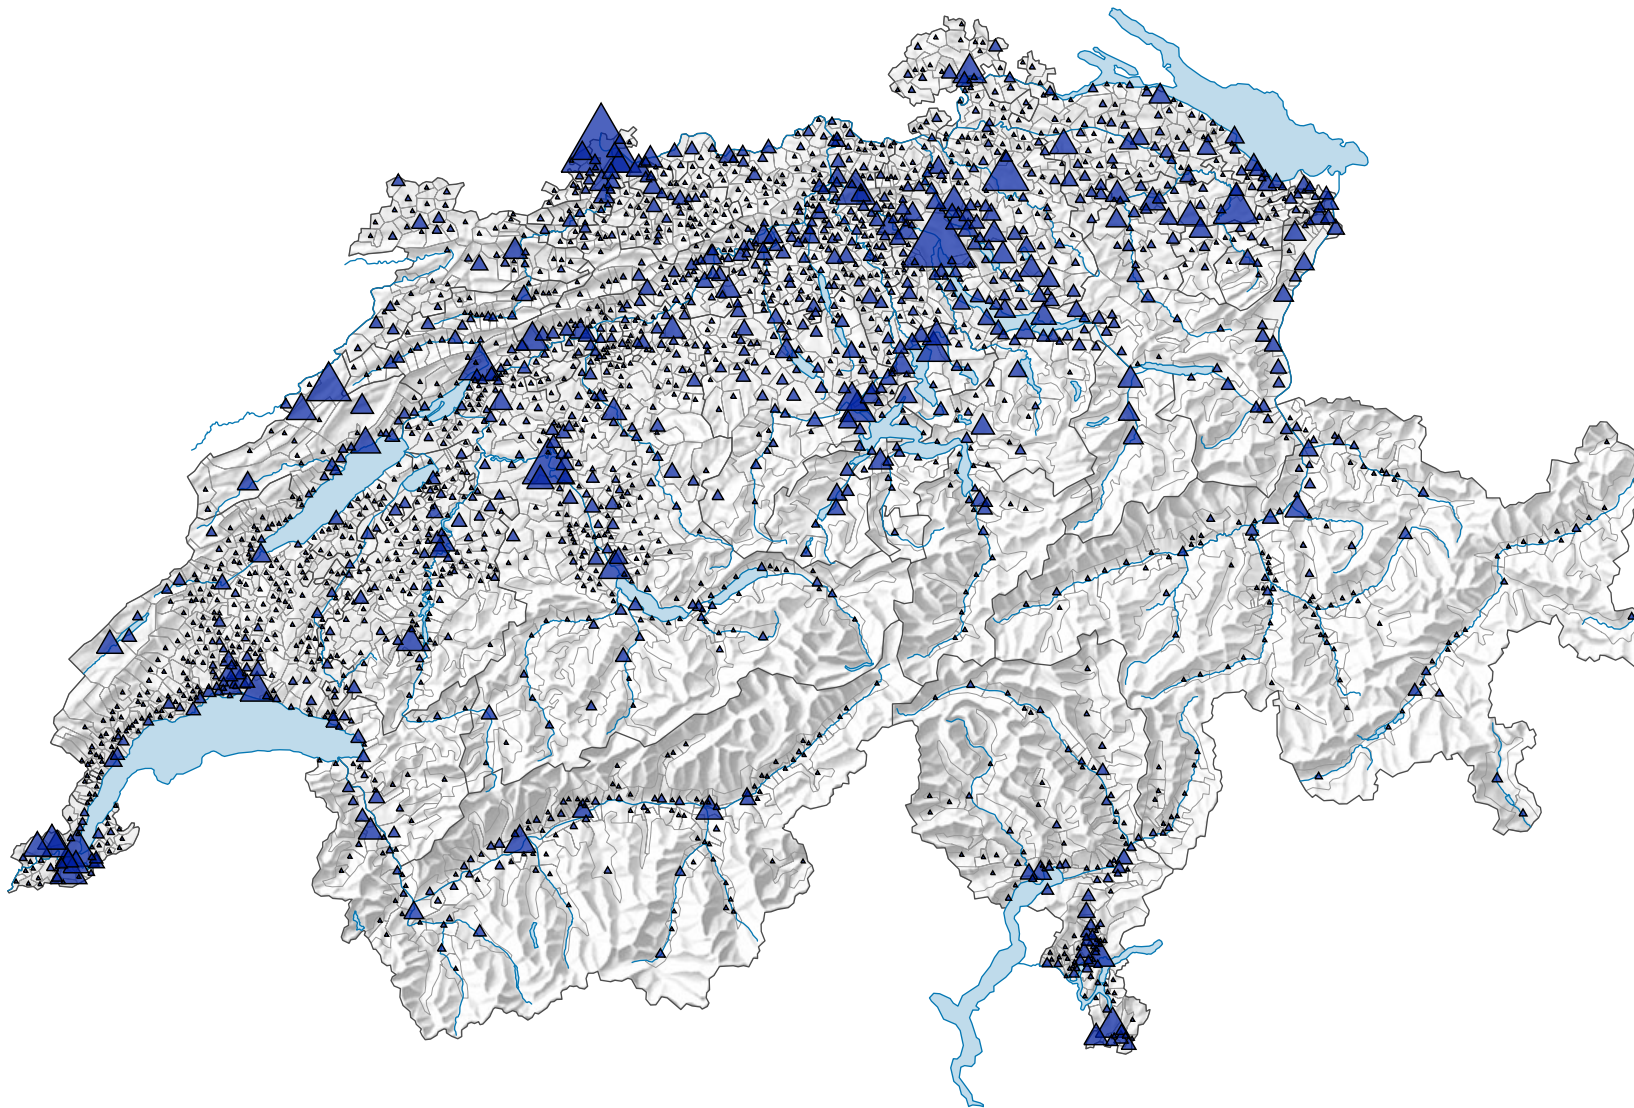

Zahl der Beschäftigten im 2. Wirtschaftssektor

Schweiz: 1 099 096

Symbole mit einem Wert unter 100 wurden zur besseren Lesbarkeit visuell vergrößert dargestellt.

Korrigierte Version 01.12.2021

0 35 70 km

Raumgliederung:
Politische Gemeinden