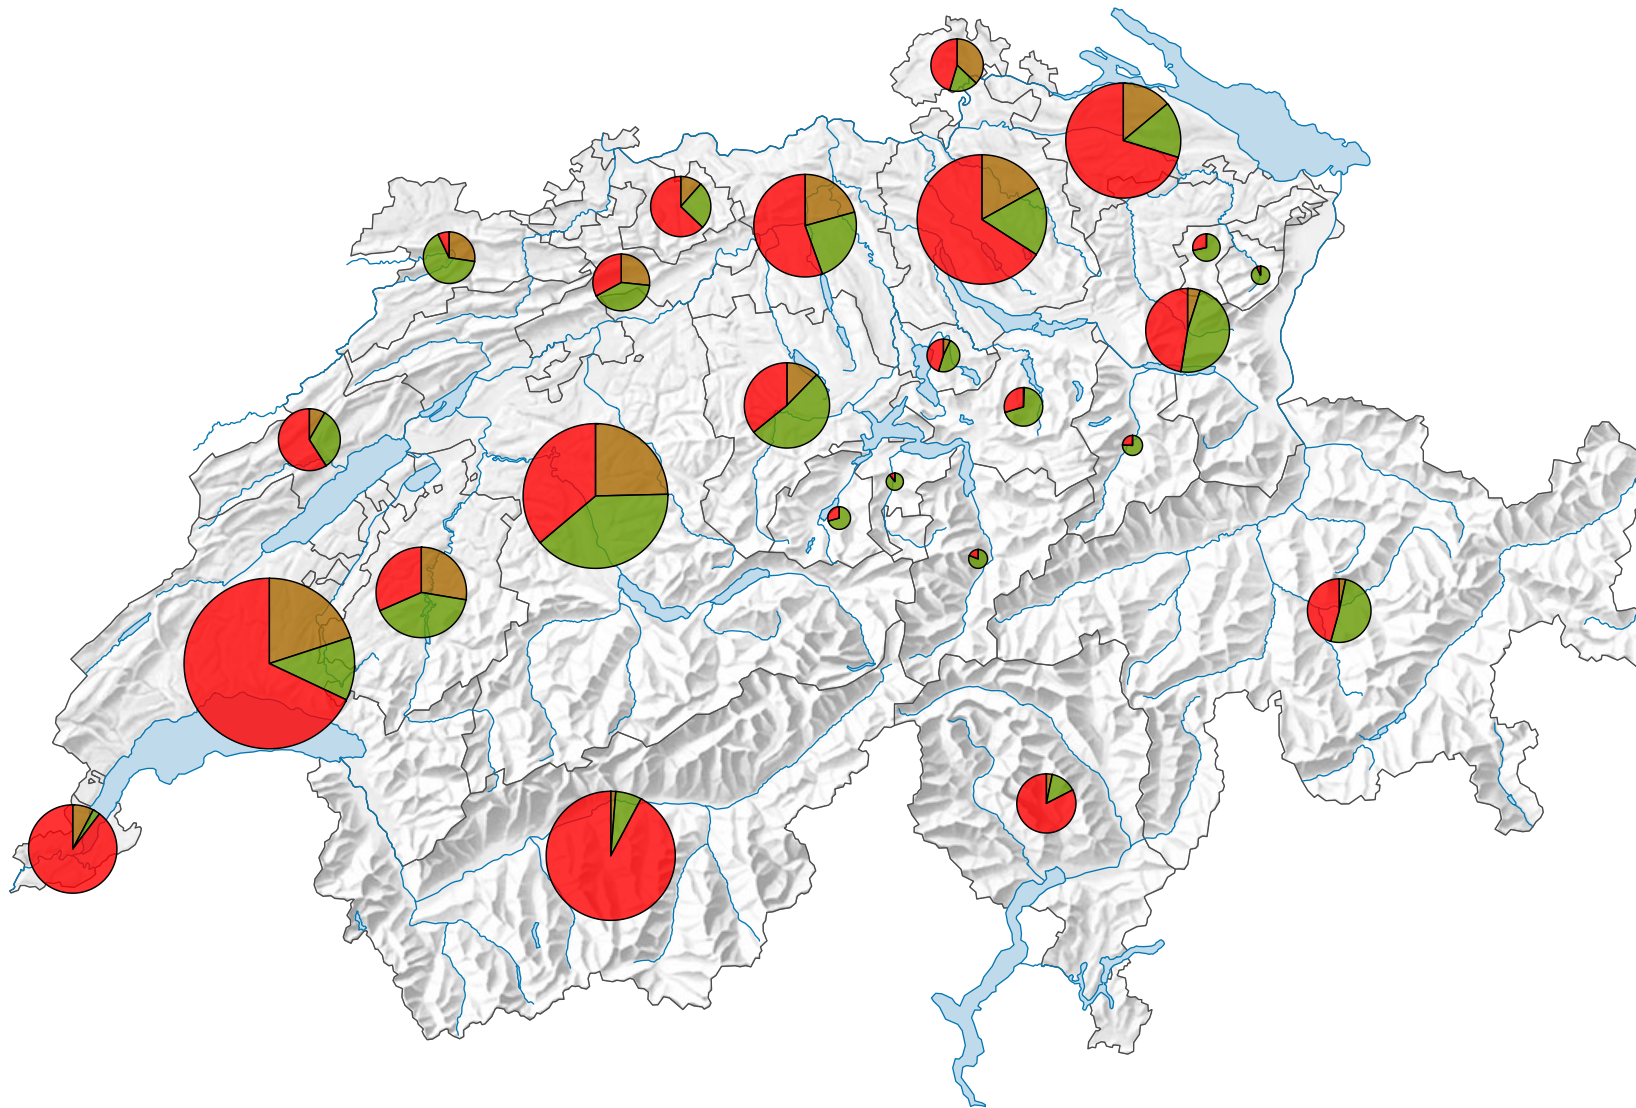

Production végétale, en milliers de francs

Suisse: 4 233 125

Type de production

- Grandes cultures
(Suisse: 657 139)
- Production herbagère
(Suisse: 1 089 697)
- Cultures spéciales
(Suisse: 2 486 289)

Version révisée 09.11.2020

0 35 70 km

Niveau géographique:
Cantons