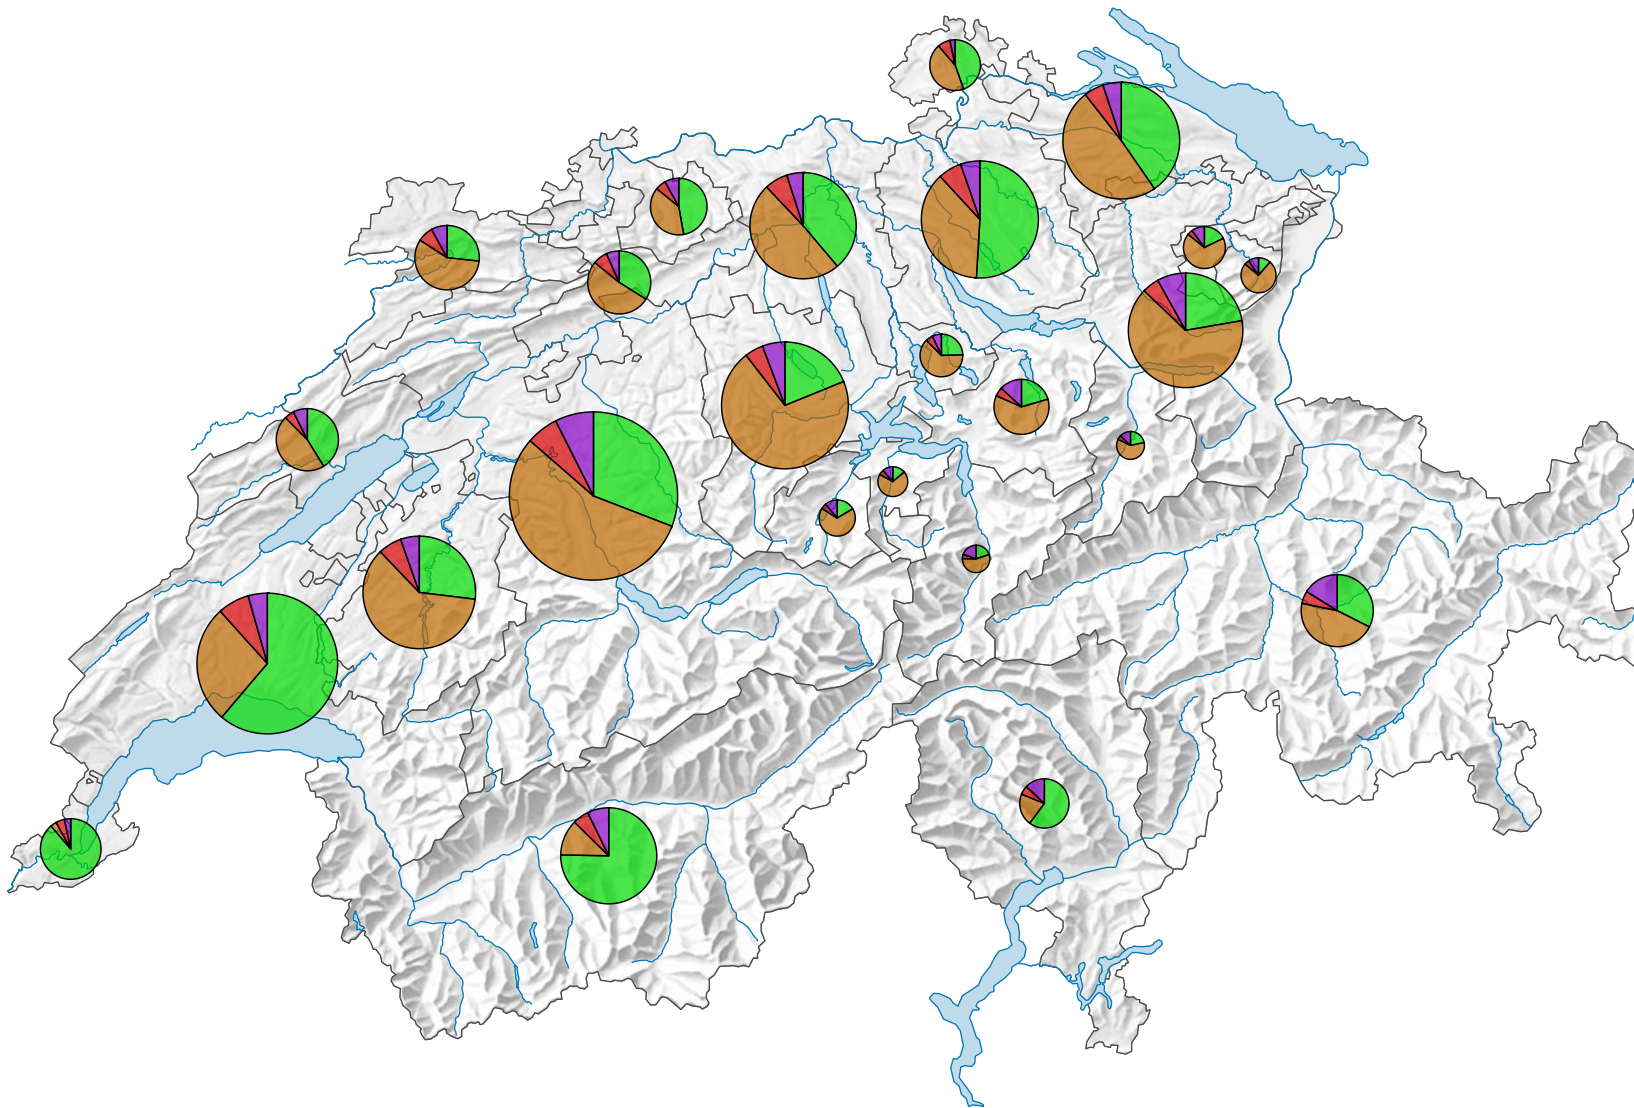

Production, en milliers de francs

Suisse: 10 895 221

Production:

- Production végétale
(Suisse: 4 233 125)
- Production animale
(Suisse: 5 264 822)
- Services agricoles
(Suisse: 657 030)
- Activités secondaires non agricoles
(Suisse: 740 245)

Version révisée 09.11.2020

0 35 70 km

Niveau géographique:
Cantons