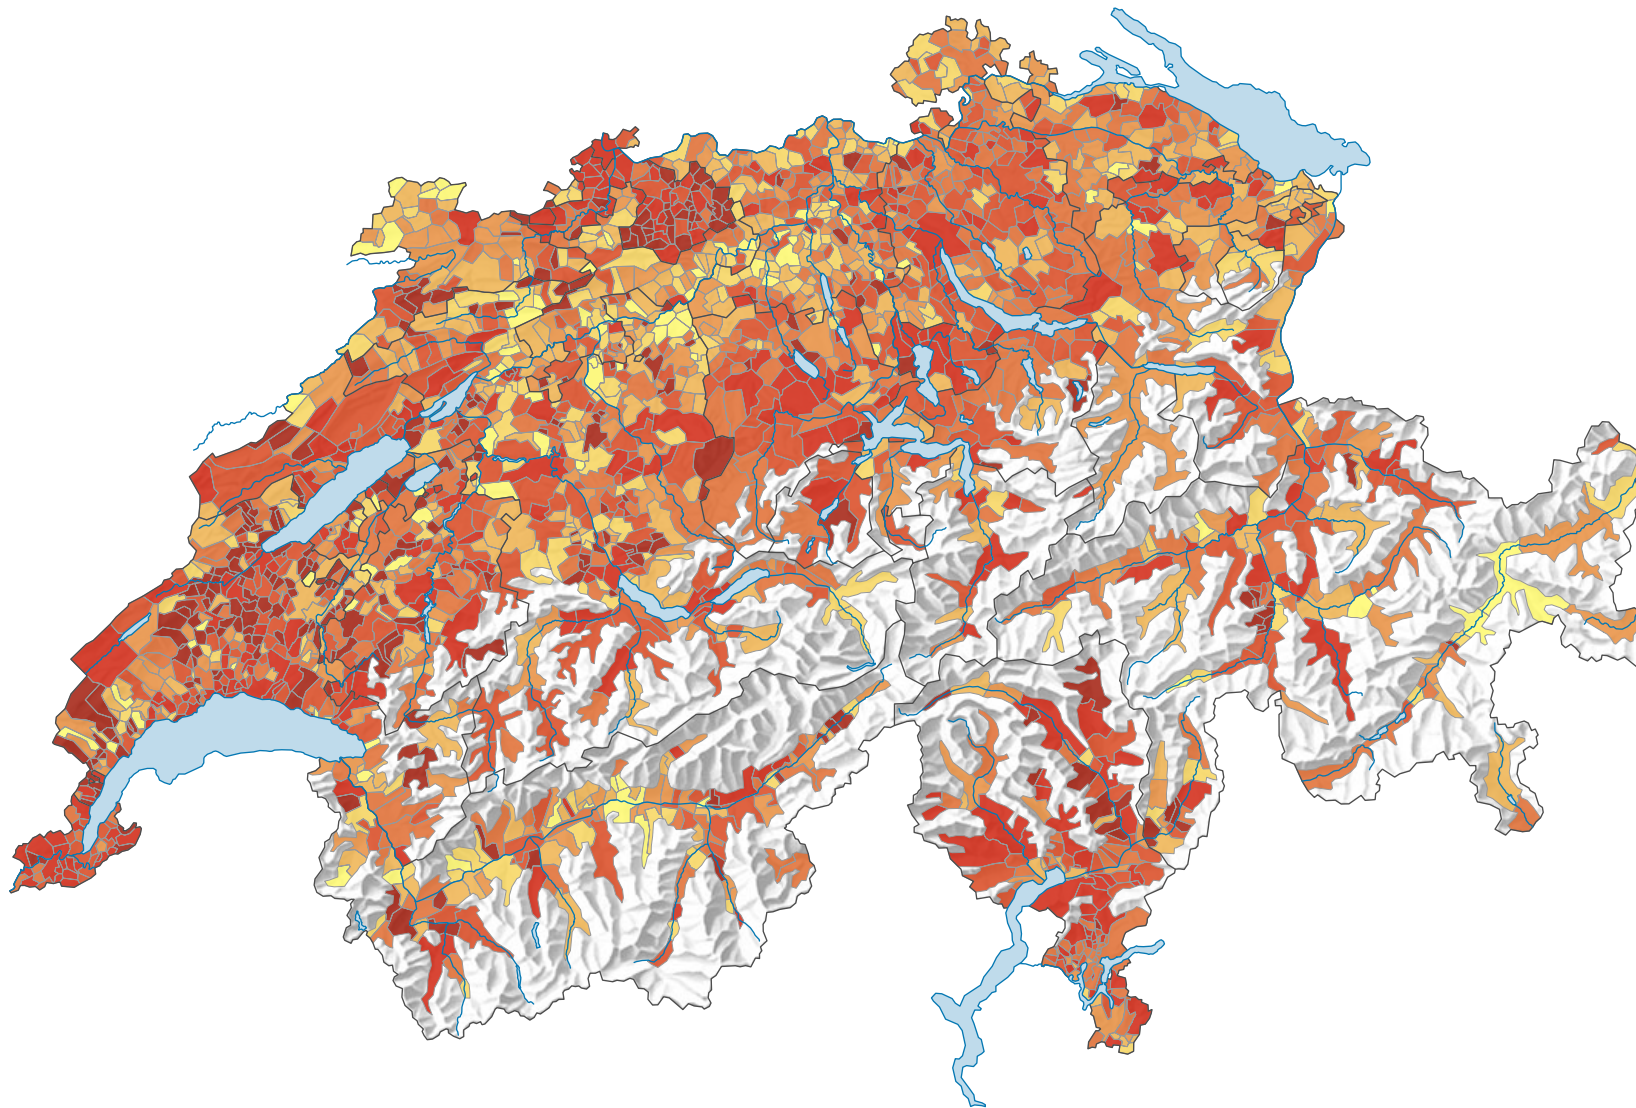

## Anteil leer stehender Wohnungen am Gesamtwohnungsbestand, in %

Schweiz: 1,30

0 35 70 km

Raumgliederung:  
Politische Gemeinden