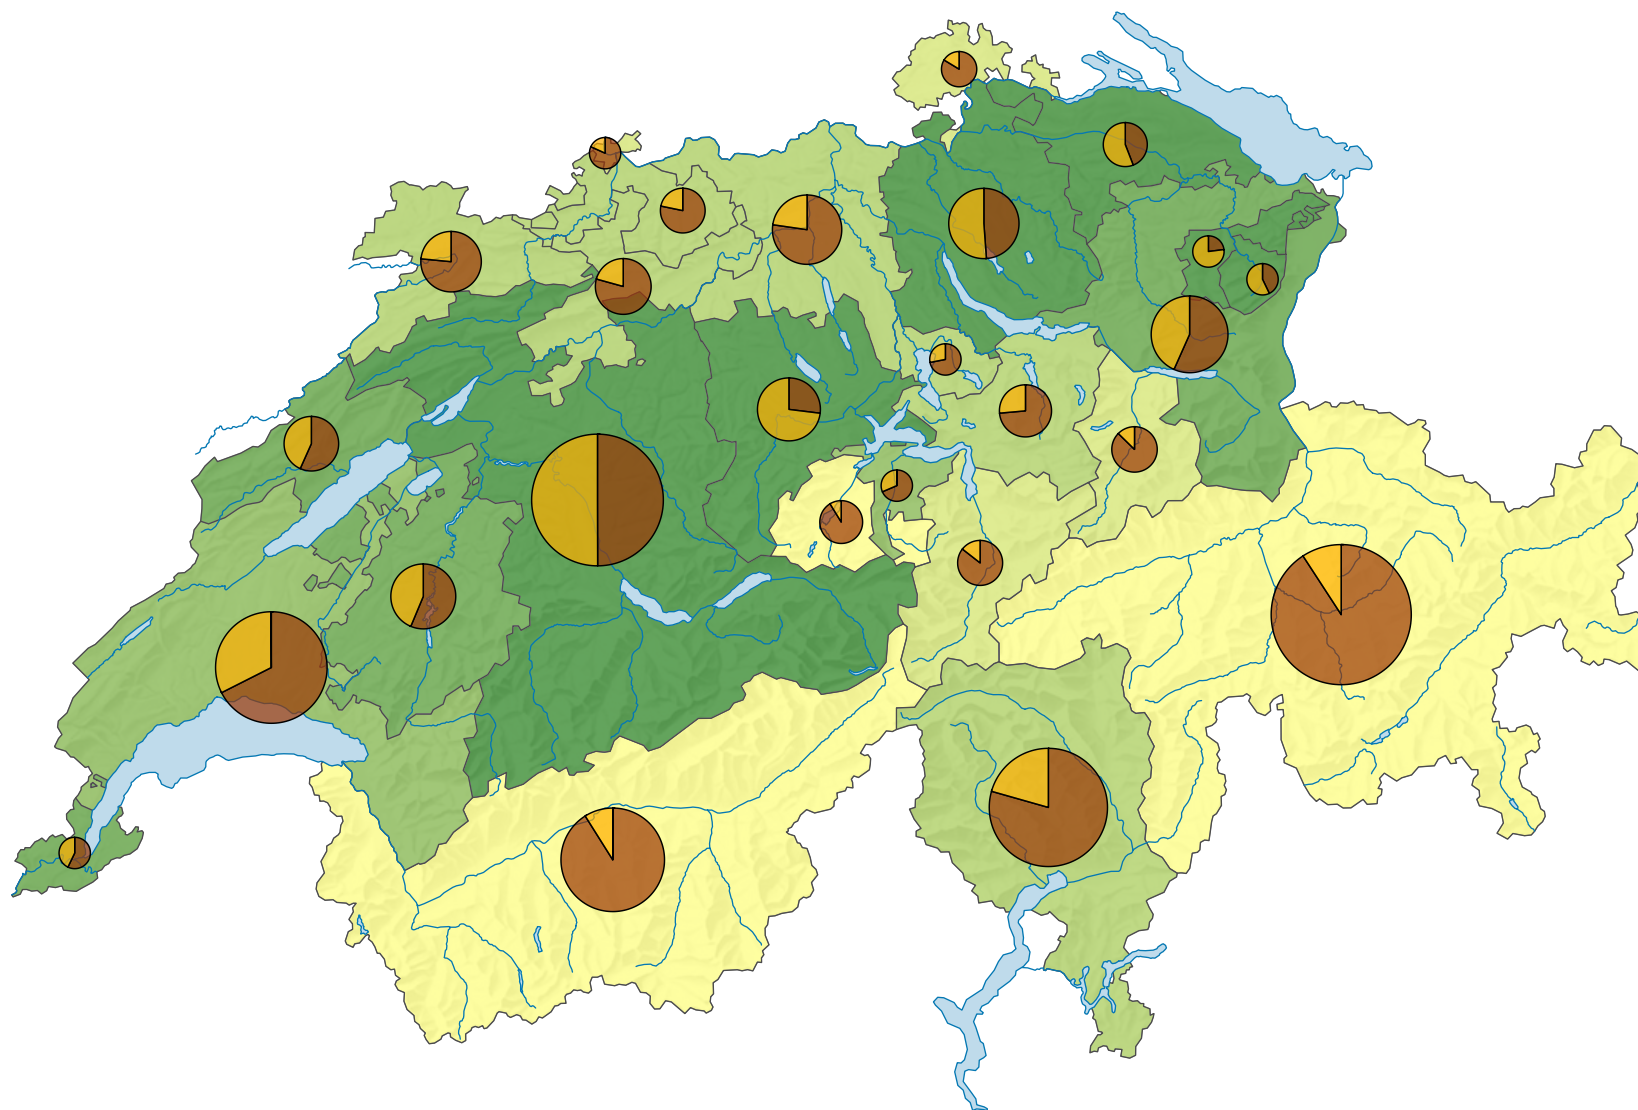

Forêt selon les catégories de propriétaire, en 2015

Part en % de forêt privée dans la surface forestière totale

Suisse: 29,4

Surface forestière en hectares

Suisse: 1 266 563

Pour des raisons de lisibilité, la taille des symboles ayant une valeur inférieure à 10 000 a été augmentée.

Catégories de propriétaire:

Niveau géographique:
Cantons