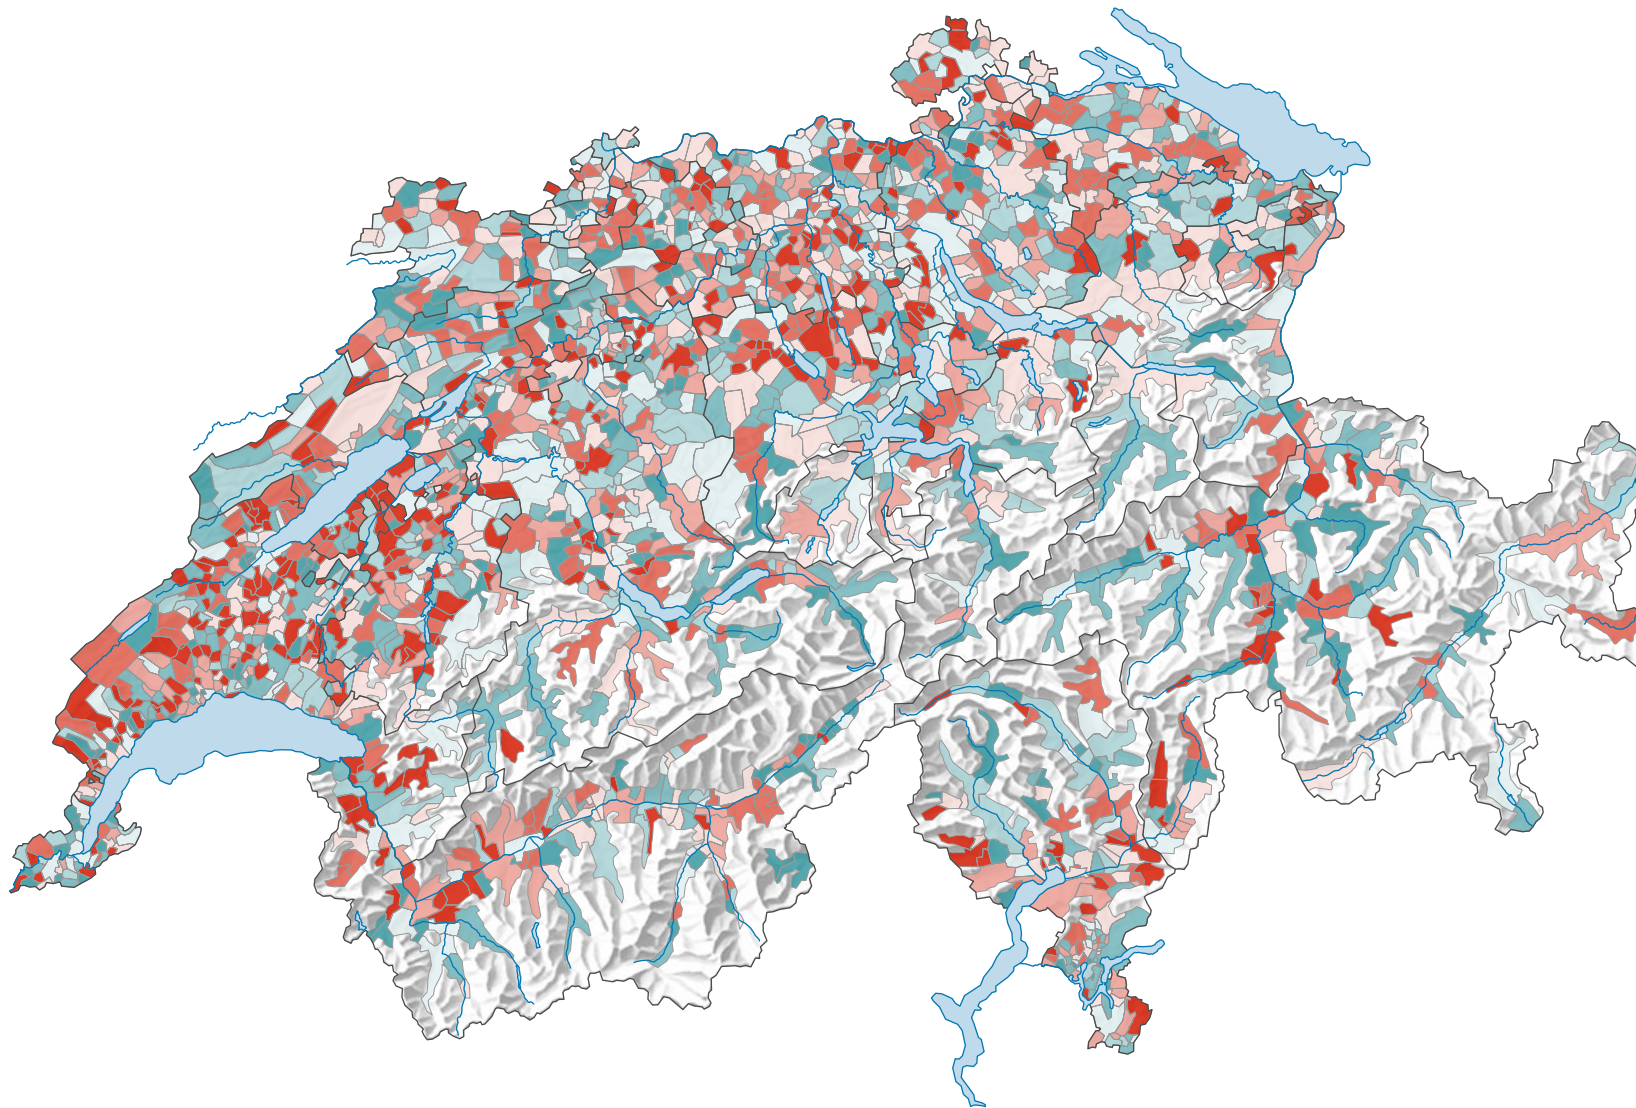

Differenz aus Zu- und Wegzügen von/nach anderen Regionen der Schweiz pro 1 000 Einwohner/innen*

* mittlere ständige Wohnbevölkerung

0 35 70 km

Raumgliederung:
Politische Gemeinden