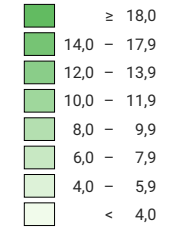

**Lebendgeburt pro 1 000 Einwohner/innen\***

Schweiz: 10,5

**Anzahl Lebendgeborene**

Schweiz: 86 559

Symbole mit einem Wert unter 50 wurden zur besseren Lesbarkeit visuell vergrößert dargestellt.

\* mittlere ständige Wohnbevölkerung