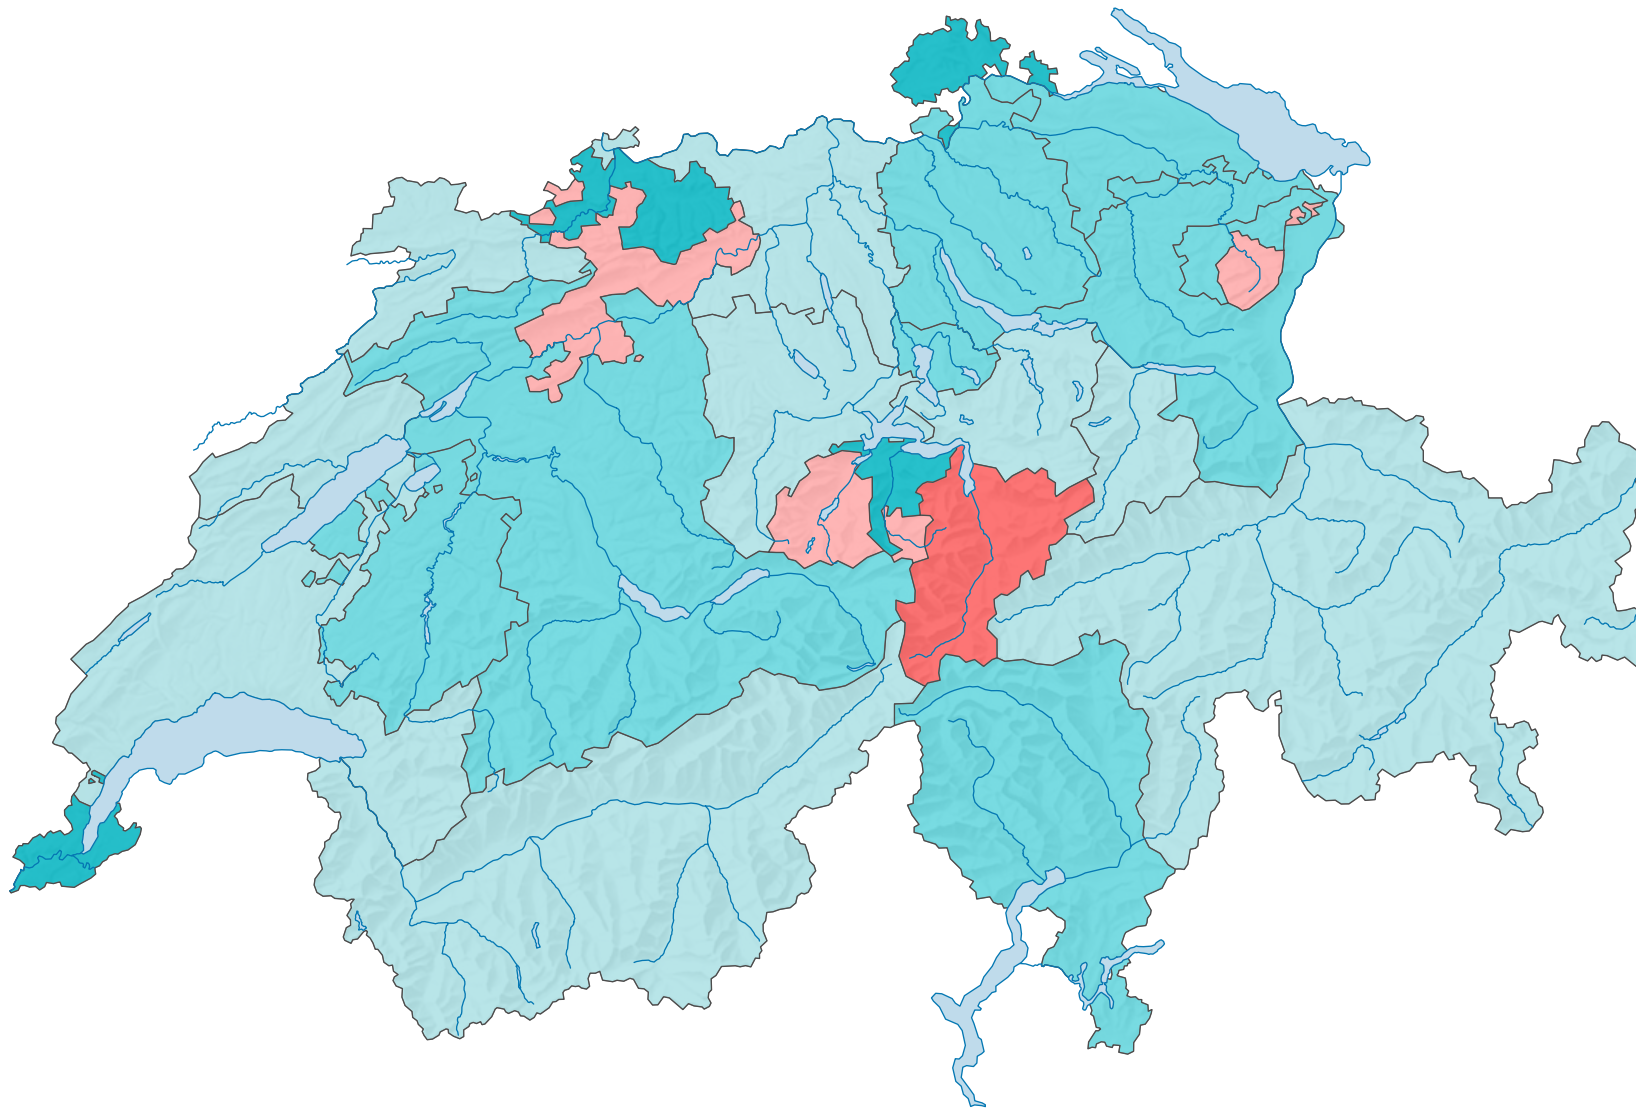

# Geschlechterverhältnis bei Geburt, 2015

## Männliche pro 100 weibliche Lebendgeburt

Schweiz: 107

0 35 70 km

Raumgliederung:  
Kantone