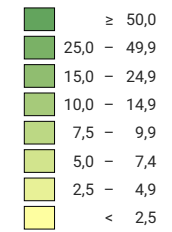

Anteil der ständigen ausländischen Bevölkerung an der gesamten ständigen Wohnbevölkerung, in %

Schweiz: 24,6

Anzahl Ausländer/innen

Schweiz: 2 048 667

Symbole mit einem Wert unter 250 wurden zur besseren Lesbarkeit visuell vergrößert dargestellt.