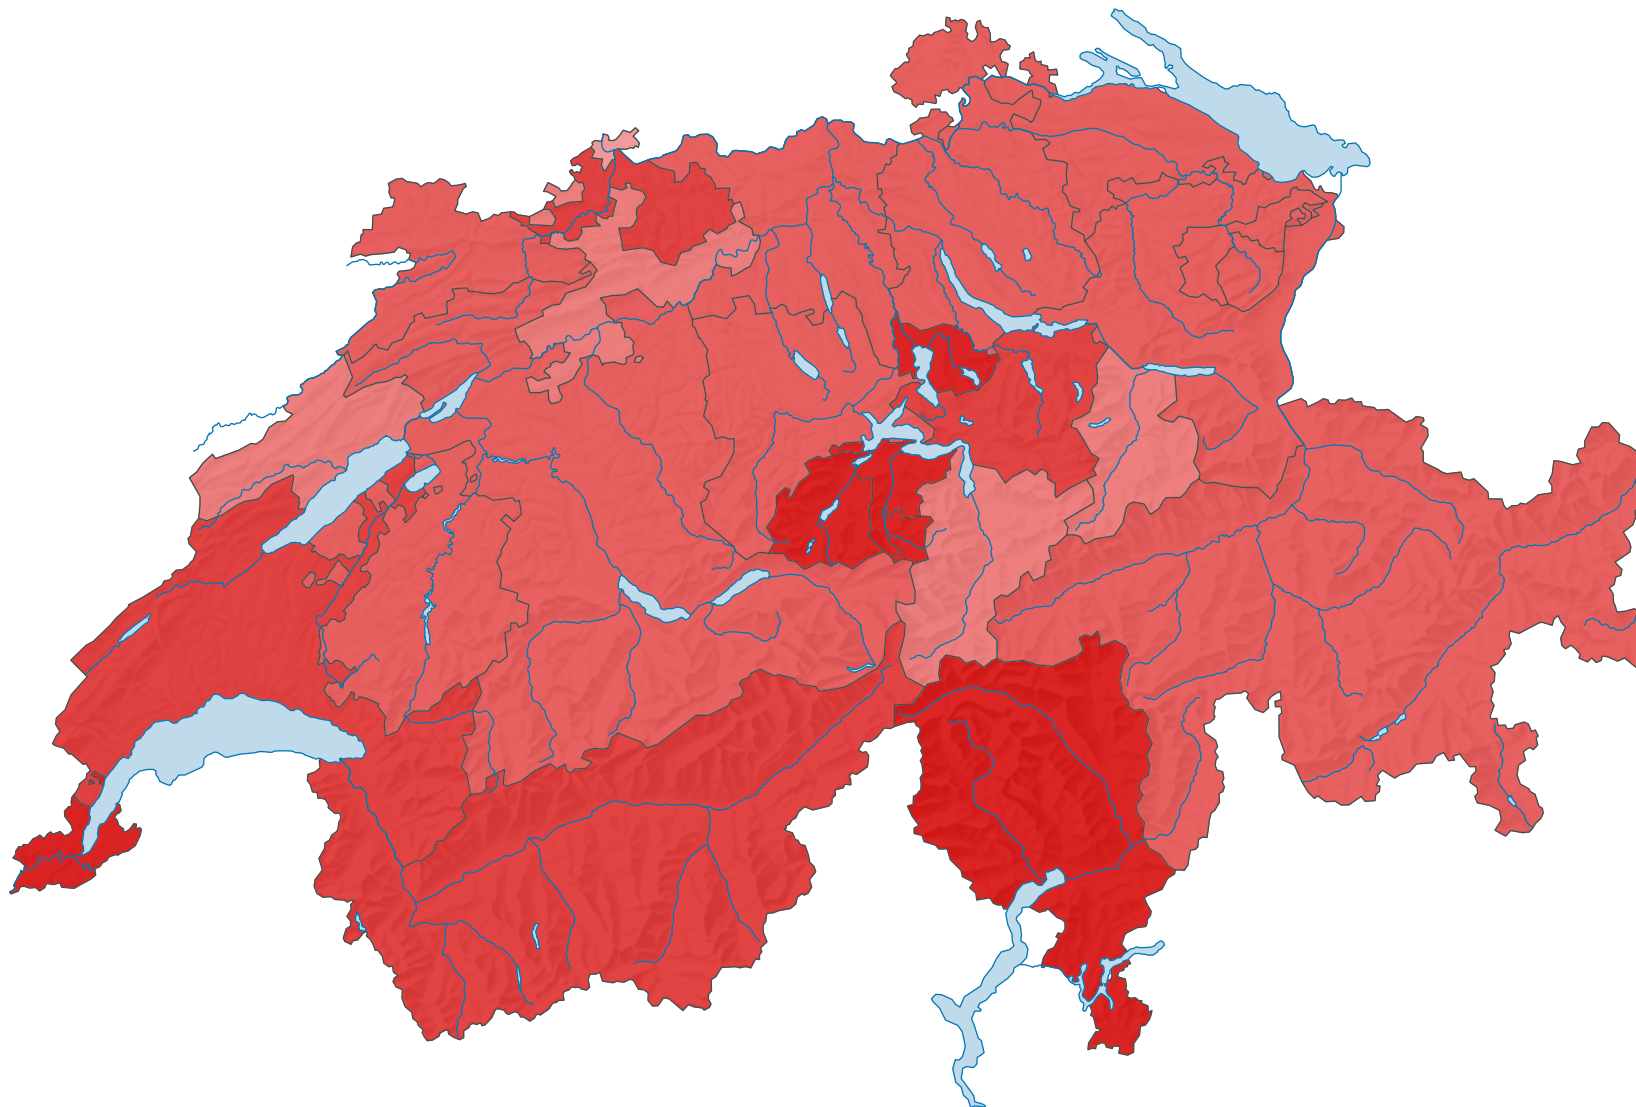

# Lebenserwartung der Frauen bei Geburt, 2014/15

## Lebenserwartung, in Jahren

Schweiz: 85,0

0 35 70 km

Raumgliederung:  
Kantone