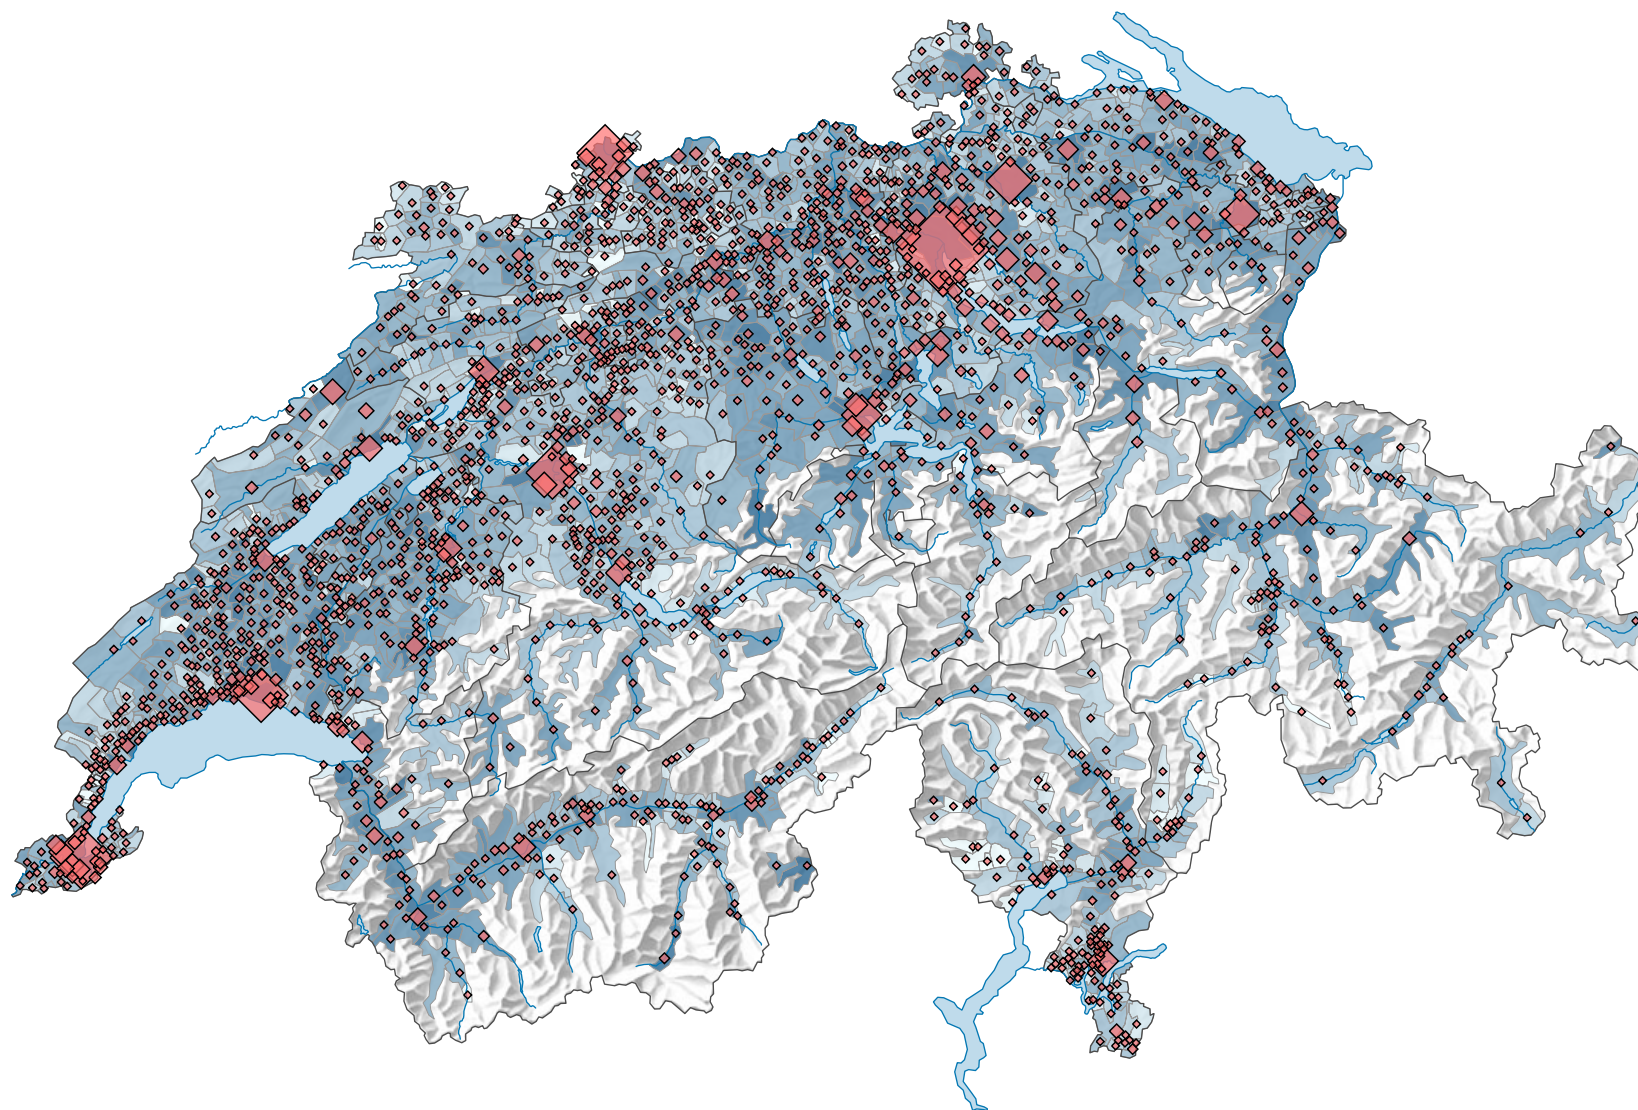

Population résidente permanente de 20 à 39 ans, en 2015

Part de la population totale, en %

Suisse: 26,7

Nombre de personnes de 20 à 39 ans

Suisse: 2 225 129

Pour des raisons de lisibilité, la taille des symboles ayant une valeur inférieure à 1 000 a été augmentée.

0 35 70 km

Niveau géographique:
Communes