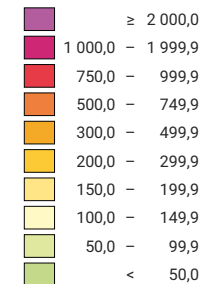

## Habitants par km<sup>2</sup> de la surface productive

Suisse: 270,1