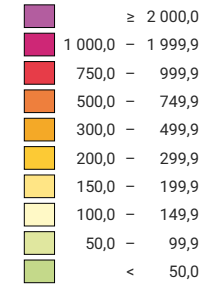

Einwohner/innen pro km² Produktivfläche

Schweiz: 270,1

Anzahl Einwohner/innen

Schweiz: 8 327 126

Symbole mit einem Wert unter 1 000 wurden zur besseren Lesbarkeit visuell vergrössert dargestellt.

0 35 70 km

Raumgliederung:
Politische Gemeinden