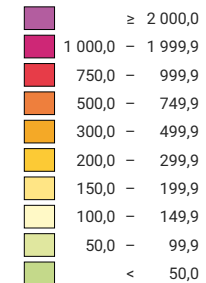

## Einwohner/innen pro km<sup>2</sup> Produktivfläche

Schweiz: 270,1

## Anzahl Einwohner/innen

Schweiz: 8 327 126

Symbole mit einem Wert unter 1 000 wurden zur besseren Lesbarkeit visuell vergrössert dargestellt.

0 35 70 km

Raumgliederung:  
Politische Gemeinden