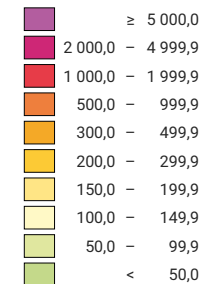

# Densité de la population

## Habitants par km<sup>2</sup> de la surface totale

Suisse: 208,2