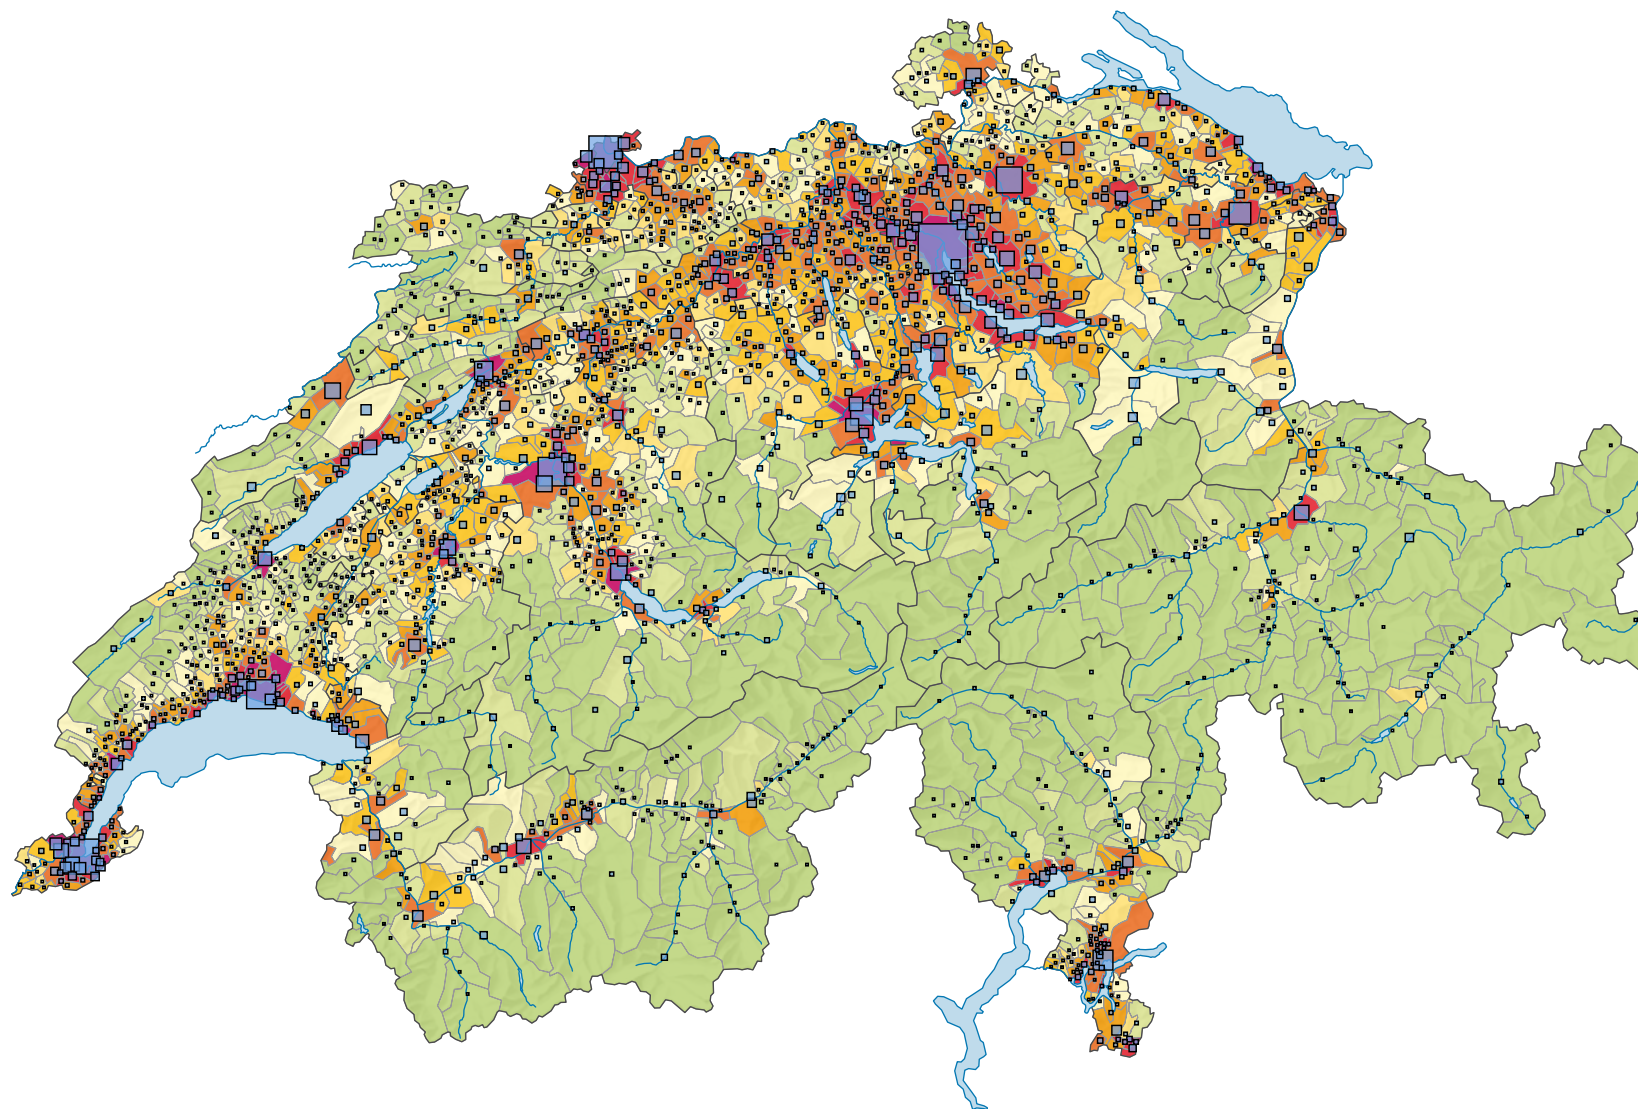

# Densité de la population

## Habitants par km<sup>2</sup> de la surface totale

Suisse: 208,2

## Population

Suisse: 8 327 126

Pour des raisons de lisibilité, la taille des symboles ayant une valeur inférieure à 1 000 a été augmentée.

0 35 70 km

Niveau géographique:  
Communes