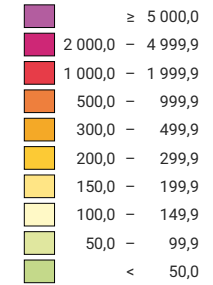

Einwohner/innen pro km² Gesamtfläche

Schweiz: 208,2

Anzahl Einwohner/innen

Schweiz: 8 327 126

Symbole mit einem Wert unter 1 000 wurden zur besseren Lesbarkeit visuell vergrössert dargestellt.

Raumgliederung:
Politische Gemeinden