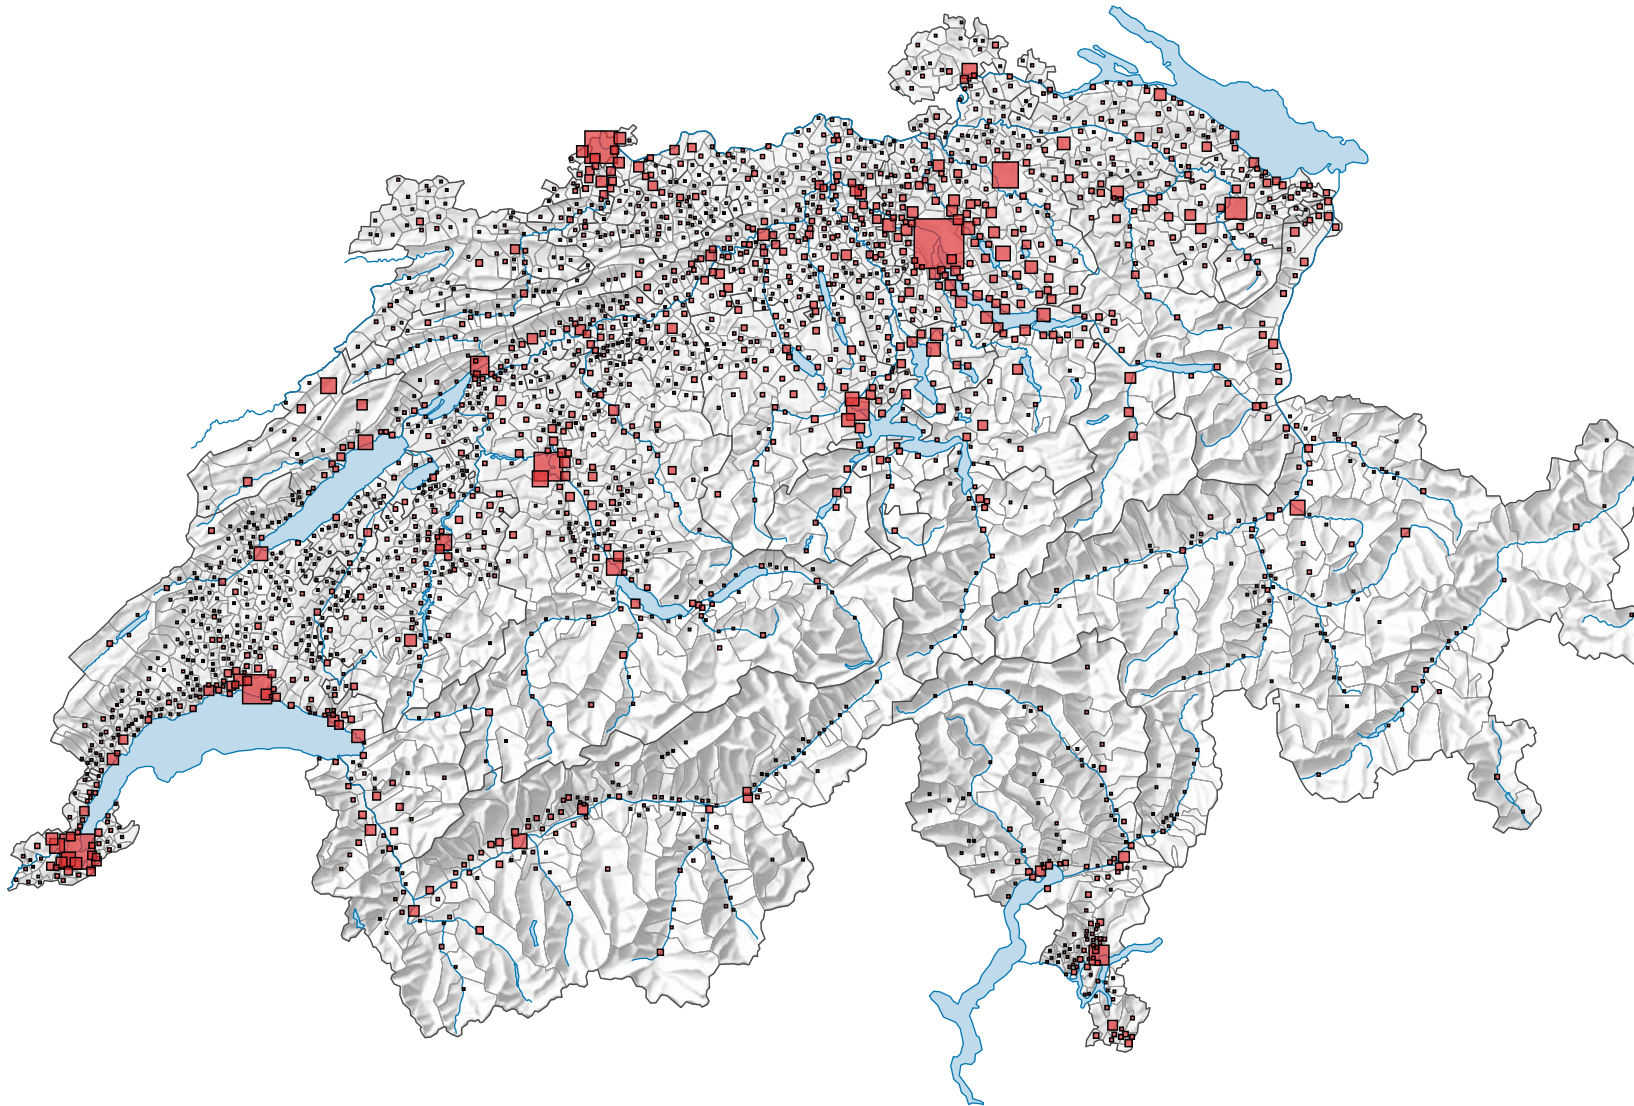

# Population résidante permanente, en 2015

## Population à la fin de l'année

Suisse: 8 327 126

Pour des raisons de lisibilité, la taille des symboles ayant une valeur inférieure à 1 000 a été augmentée.

0 35 70 km

Niveau géographique:  
Communes