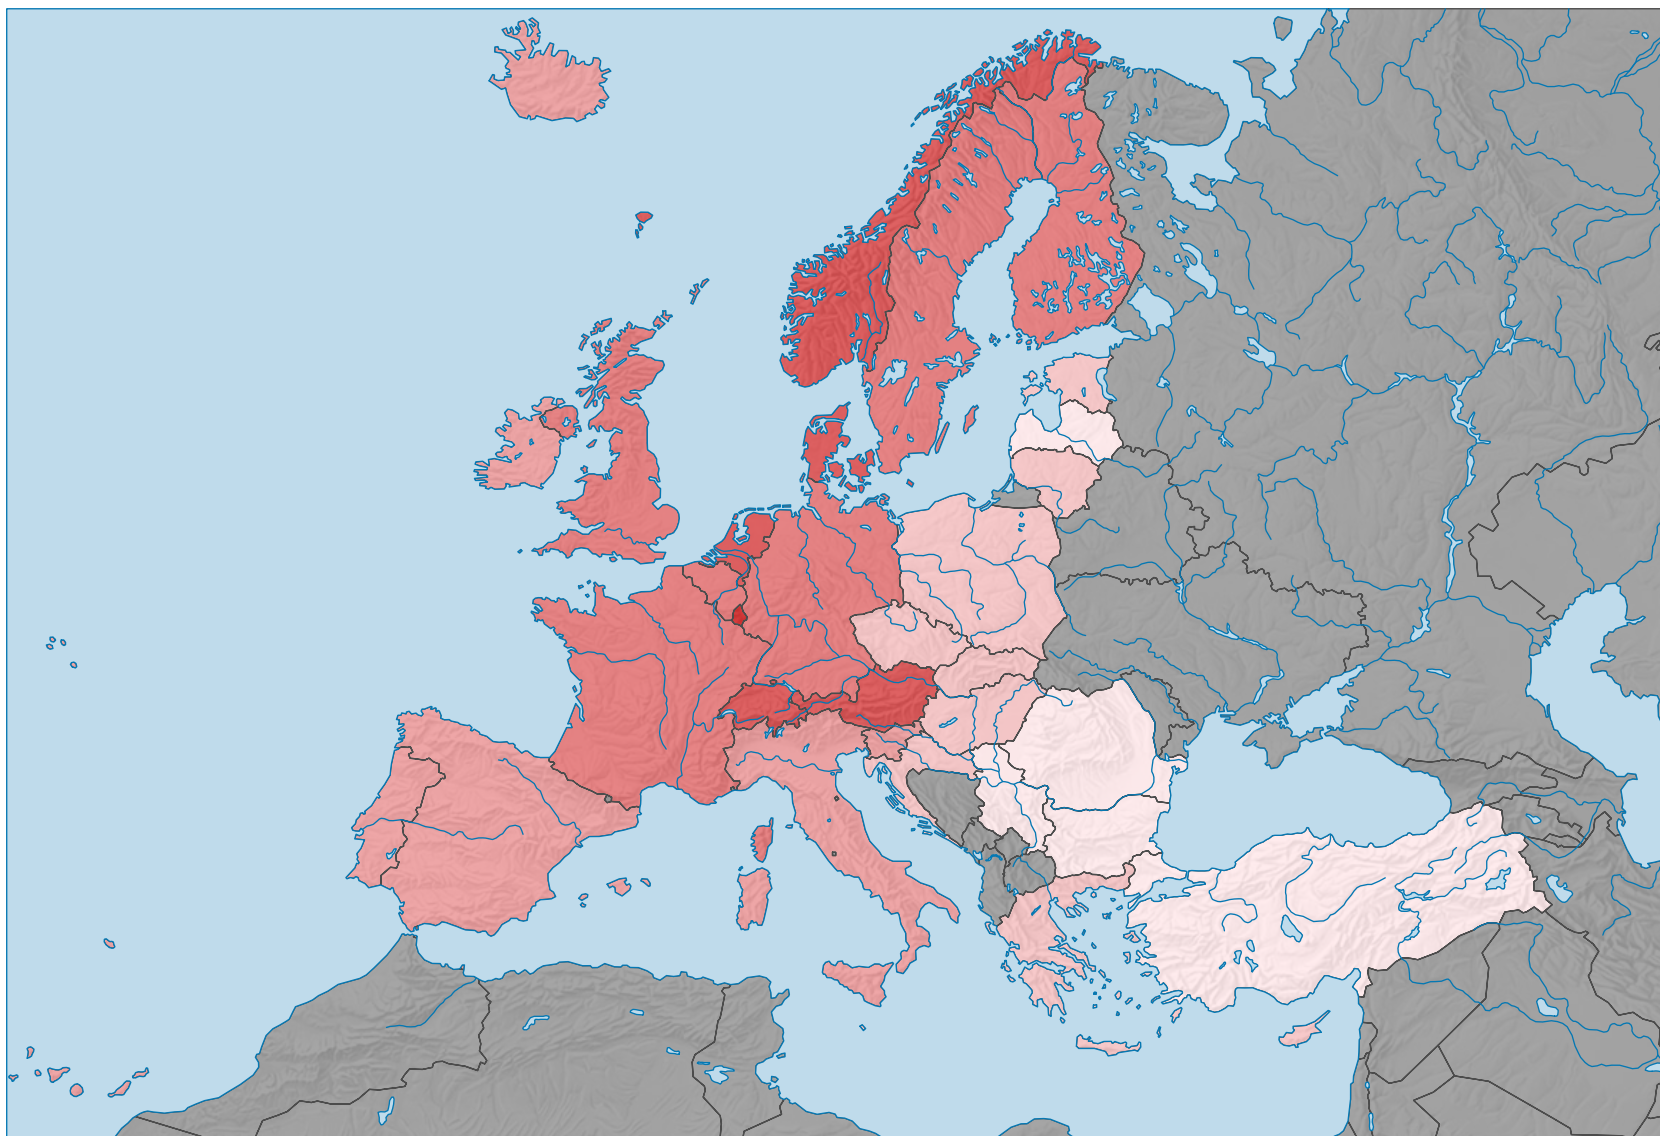

Dépenses en SPA* par personne

* Standard de pouvoir d'achat (SPA): unité indépendante de la monnaie nationale permettant des comparaisons entre les pays sans biais dus aux différences de niveaux de prix.

0 500 1 000 km

Niveau géographique:
Pays NUTSO