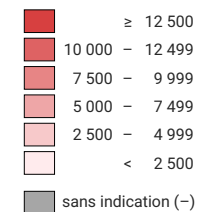

Dépenses en SPA* par personne

* Standard de pouvoir d'achat (SPA): unité indépendante de la monnaie nationale permettant des comparaisons entre les pays sans biais dus aux différences de niveaux de prix.

0 500 1 000 km

Niveau géographique:
Pays NUTSO