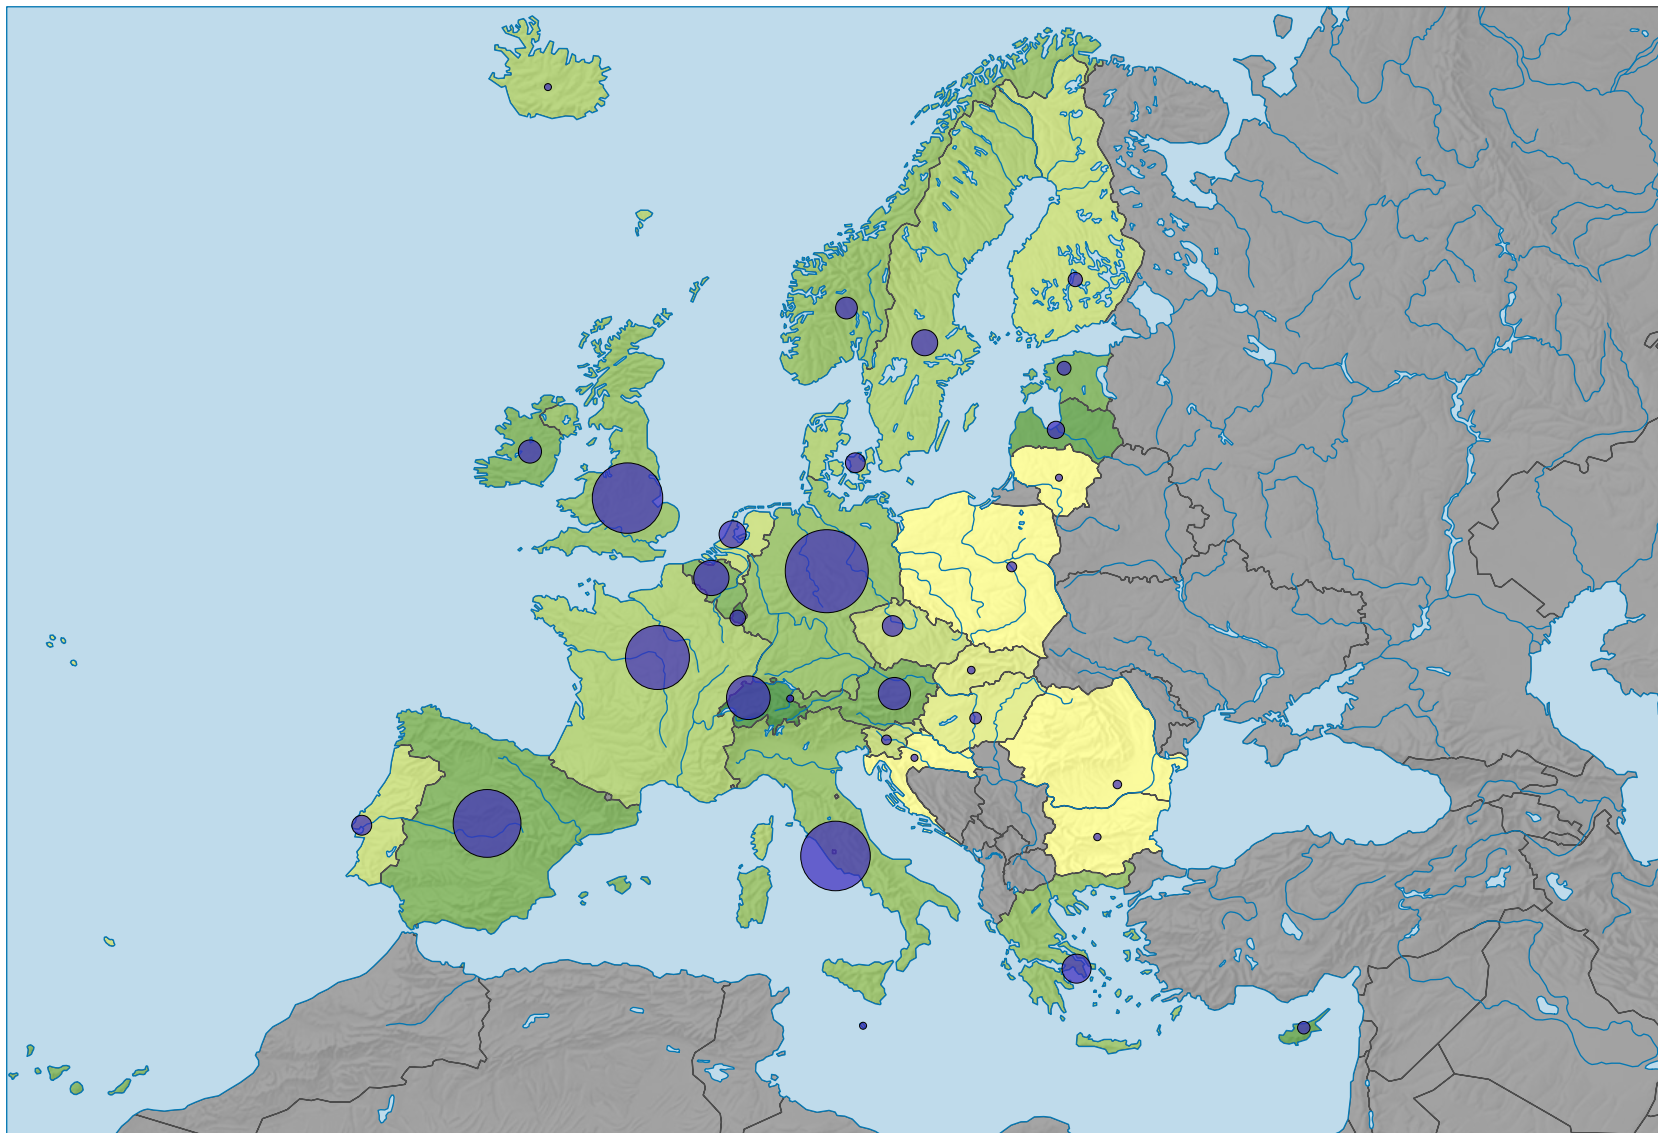

Anteil der ausländischen Bevölkerung an der gesamten Wohnbevölkerung, in %

Anzahl Ausländer/innen

Symbole mit einem Wert unter 50 000 wurden zur besseren Lesbarkeit visuell vergrößert dargestellt.

0 500 1 000 km

Raumgliederung:
Länder NUTSO