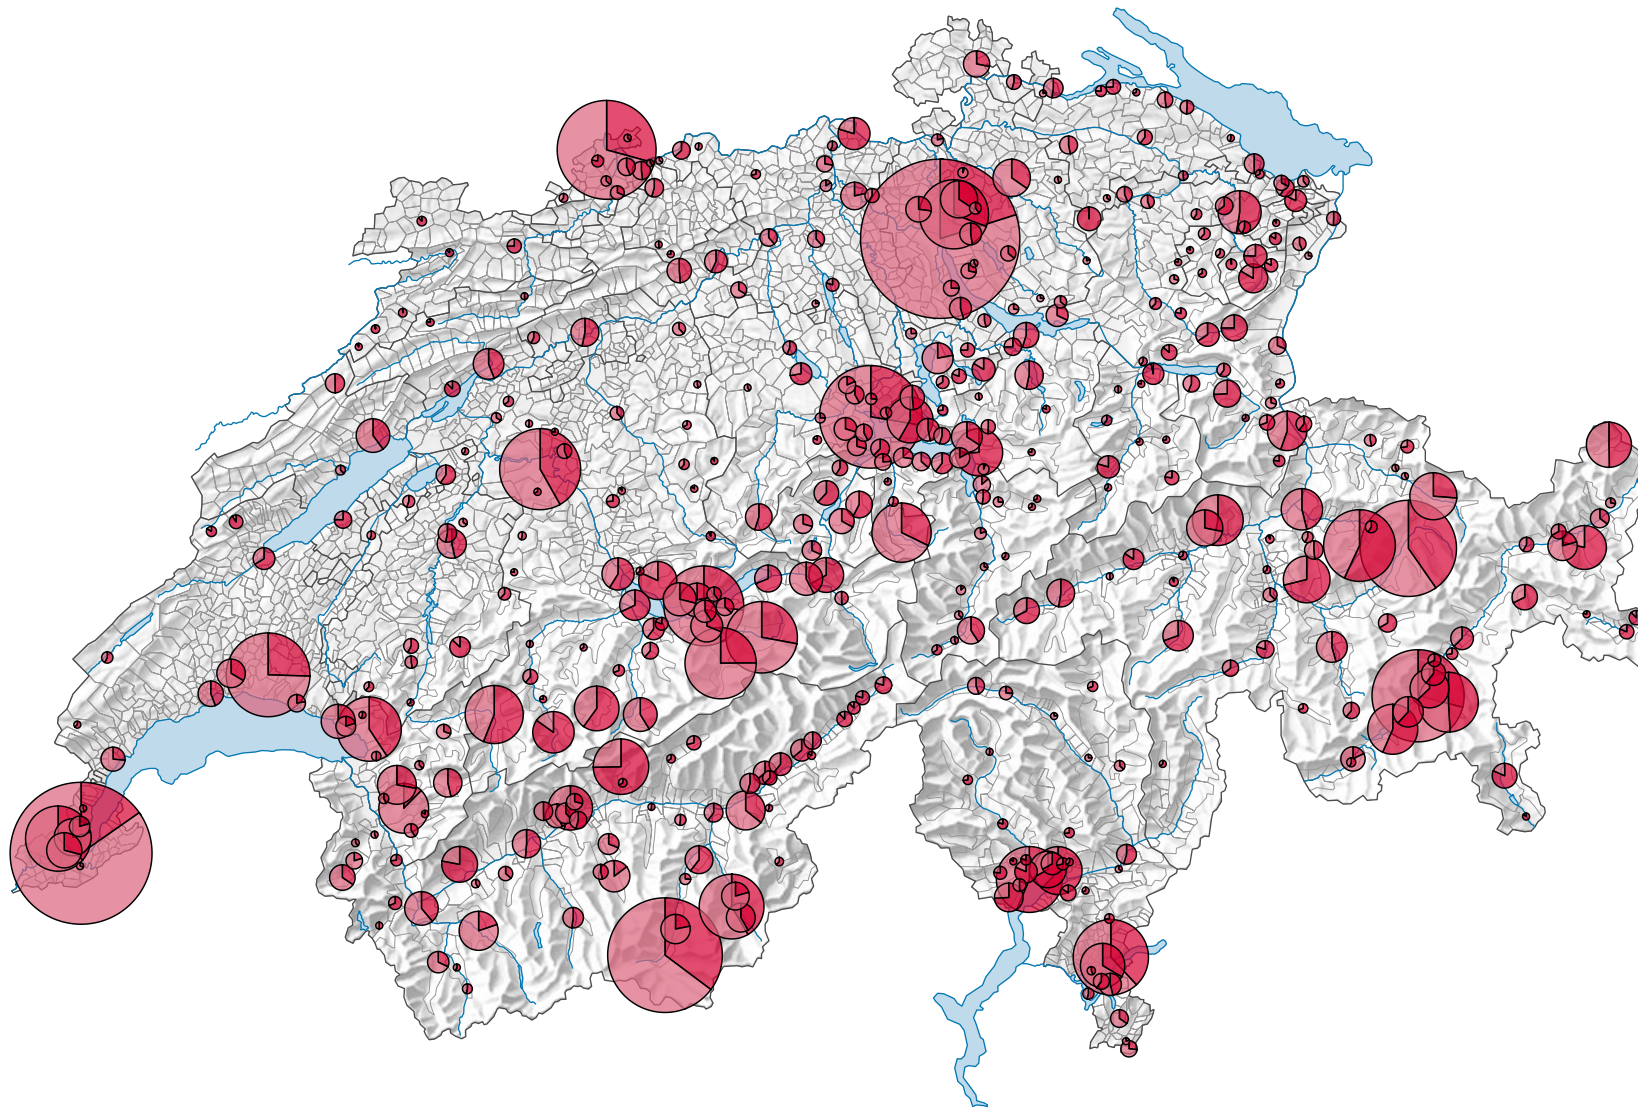

Logiernächte in Hotels und Kurbetrieben, 2008

Anzahl Logiernächte

Schweiz: 37 333 769

Symbole mit einem Wert unter 5 000 wurden zur besseren Lesbarkeit visuell vergrössert dargestellt.

Herkunft der Gäste

- Inland
(Schweiz: 15 825 473)
- Ausland
(Schweiz: 21 508 296)

0 35 70 km

Raumgliederung:
Politische Gemeinden