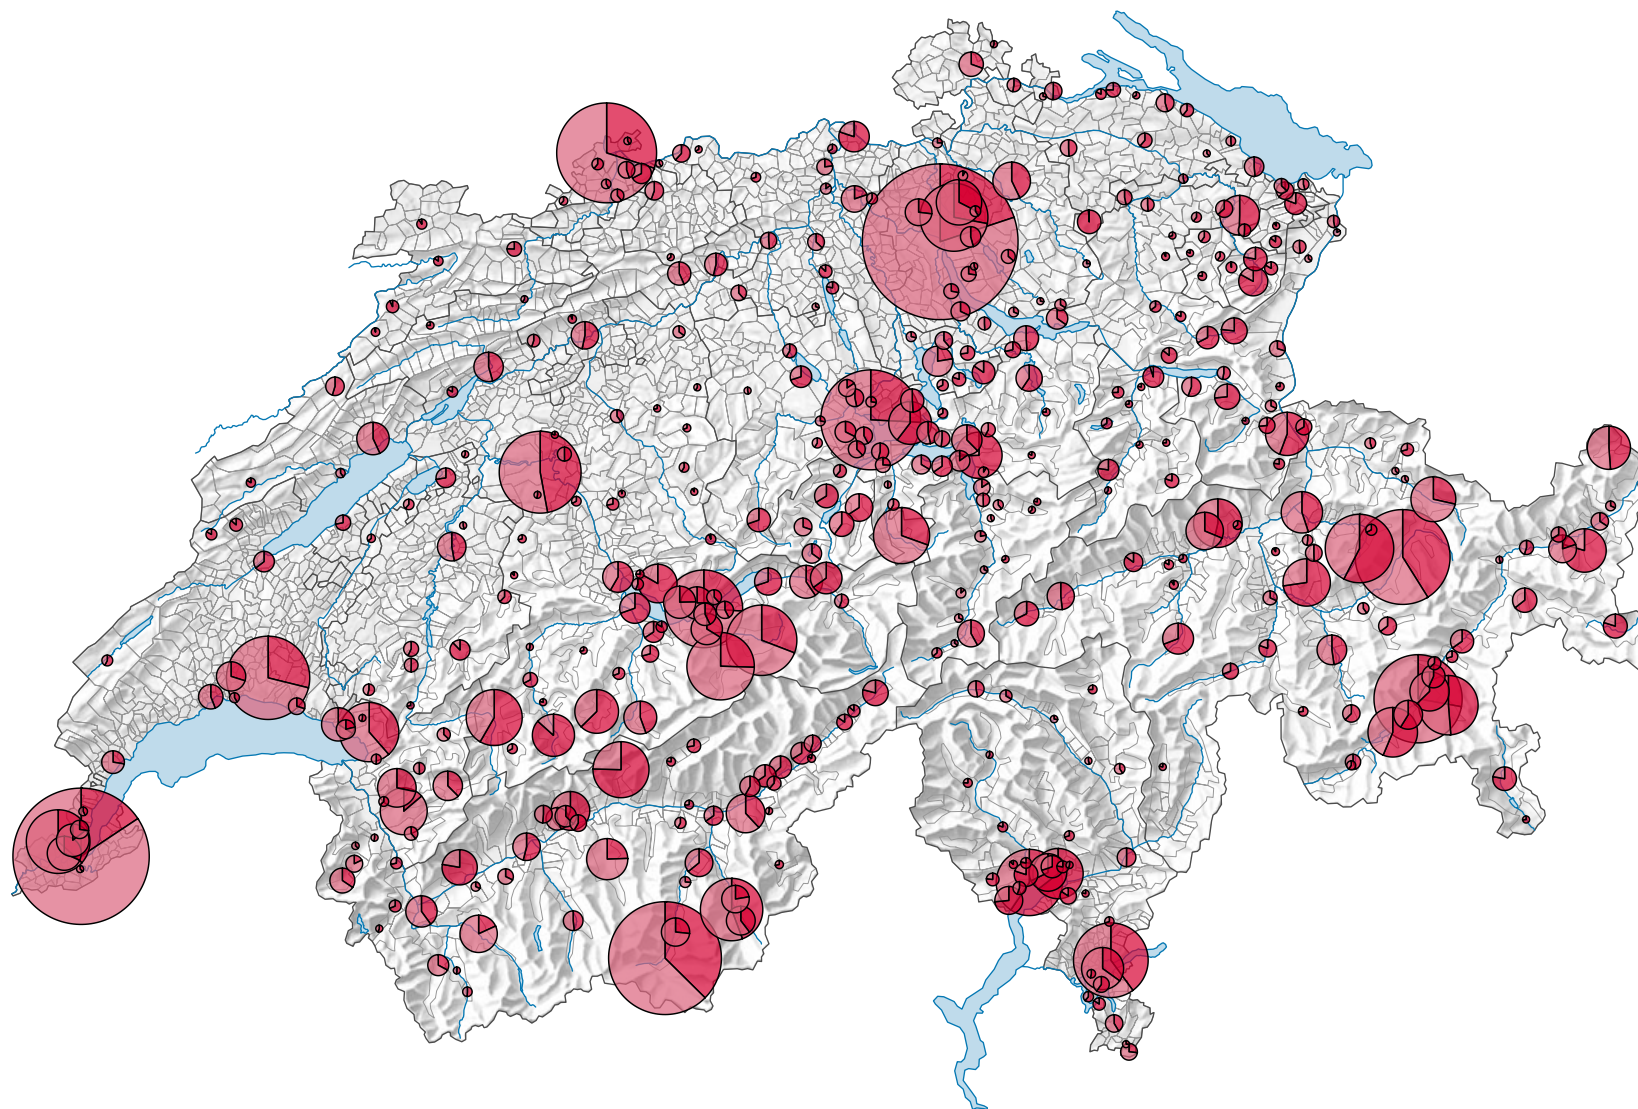

Logiernächte in Hotels und Kurbetrieben, 2009

Anzahl Logiernächte

Schweiz: 35 588 893

Symbole mit einem Wert unter 5 000 wurden zur besseren Lesbarkeit visuell vergrößert dargestellt.

Herkunft der Gäste

- Inland
(Schweiz: 15 424 468)
- Ausland
(Schweiz: 20 164 425)

0 35 70 km

Raumgliederung:
Politische Gemeinden