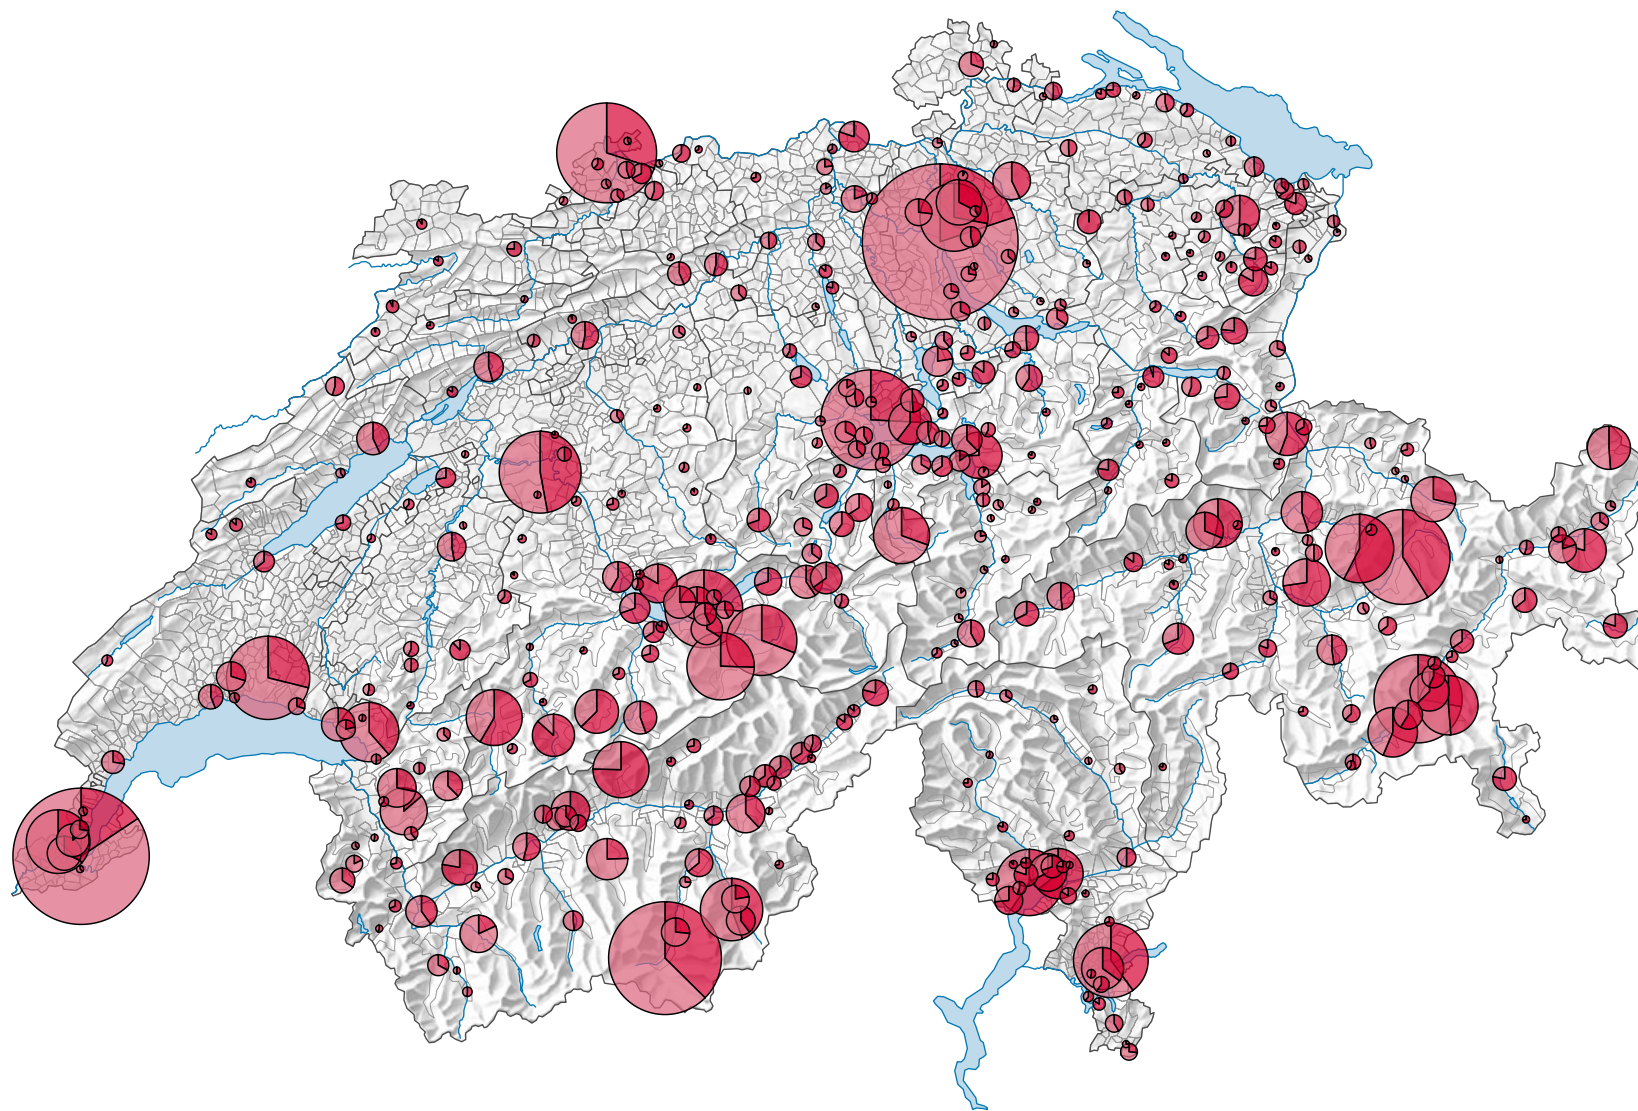

Logiernächte in Hotels und Kurbetrieben, 2009

Anzahl Logiernächte

Schweiz: 35 588 893

Symbole mit einem Wert unter 5 000 wurden zur besseren Lesbarkeit visuell vergrößert dargestellt.

Herkunft der Gäste

- Inland
(Schweiz: 15 424 468)
- Ausland
(Schweiz: 20 164 425)

0 35 70 km

Raumgliederung:
Politische Gemeinden