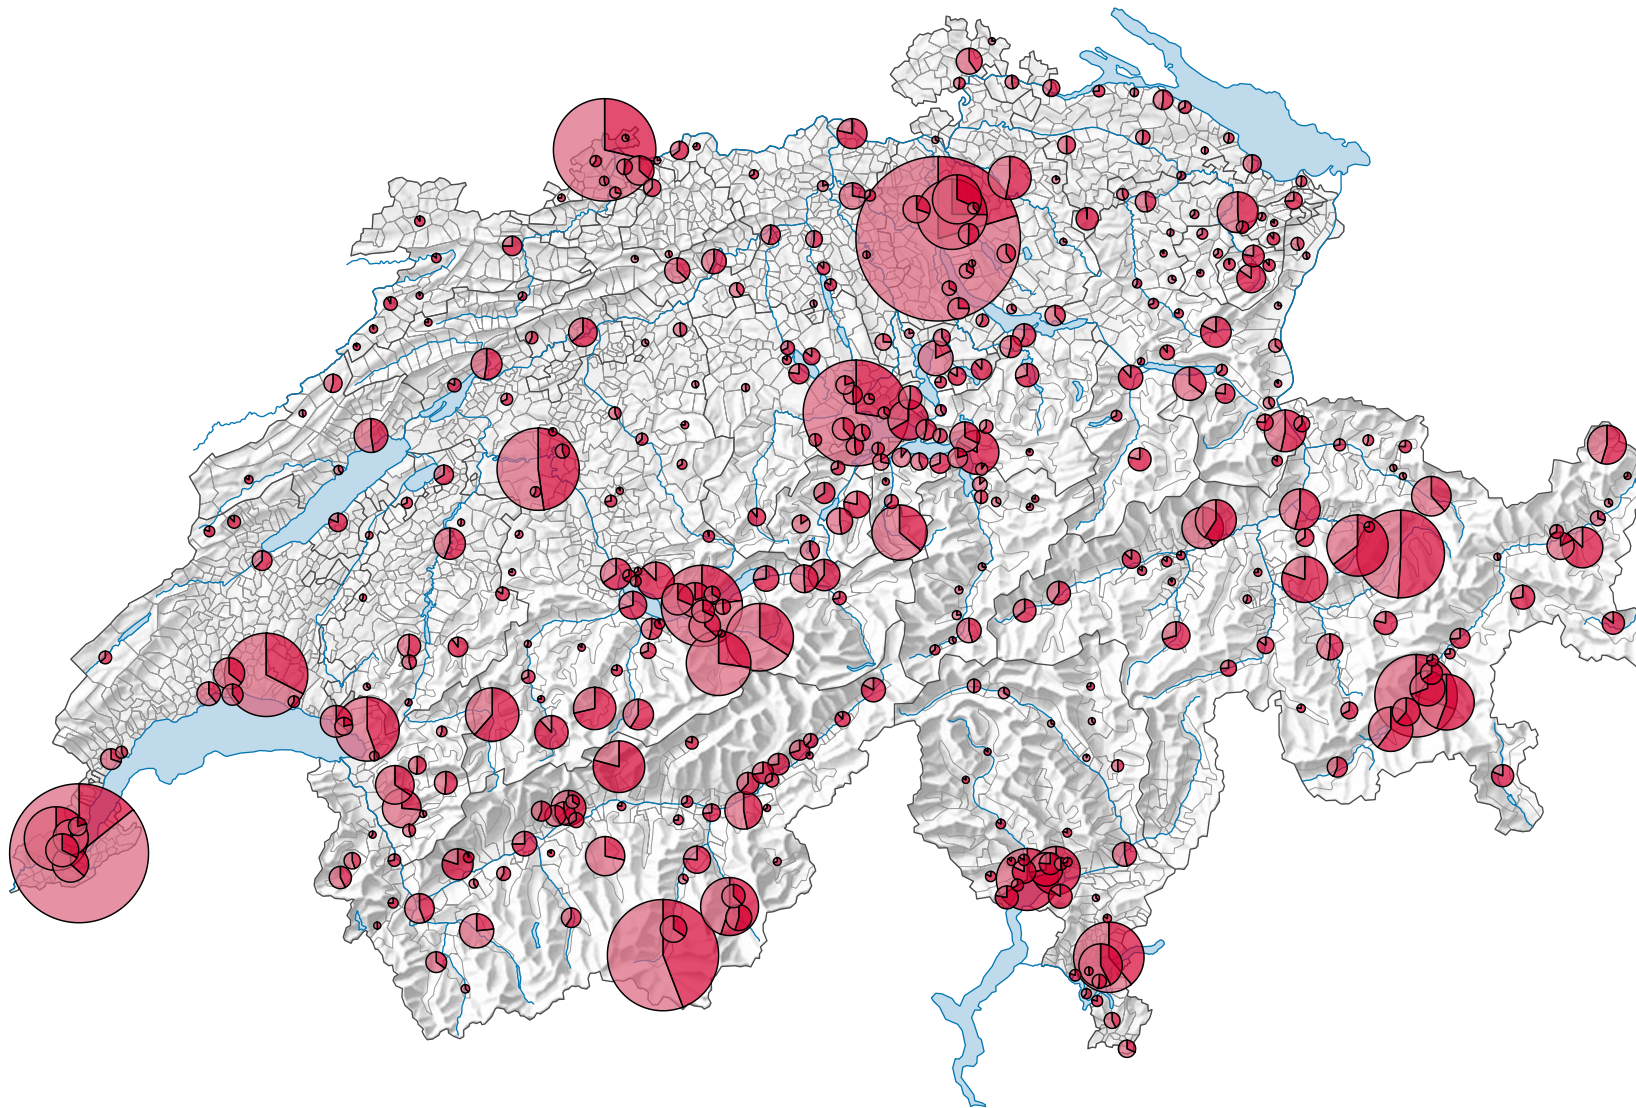

## Anzahl Logiernächte

Schweiz: 34 766 273

Symbole mit einem Wert unter 5 000 wurden zur besseren Lesbarkeit visuell vergrößert dargestellt.

## Herkunft der Gäste

0 35 70 km

Raumgliederung:  
Politische Gemeinden