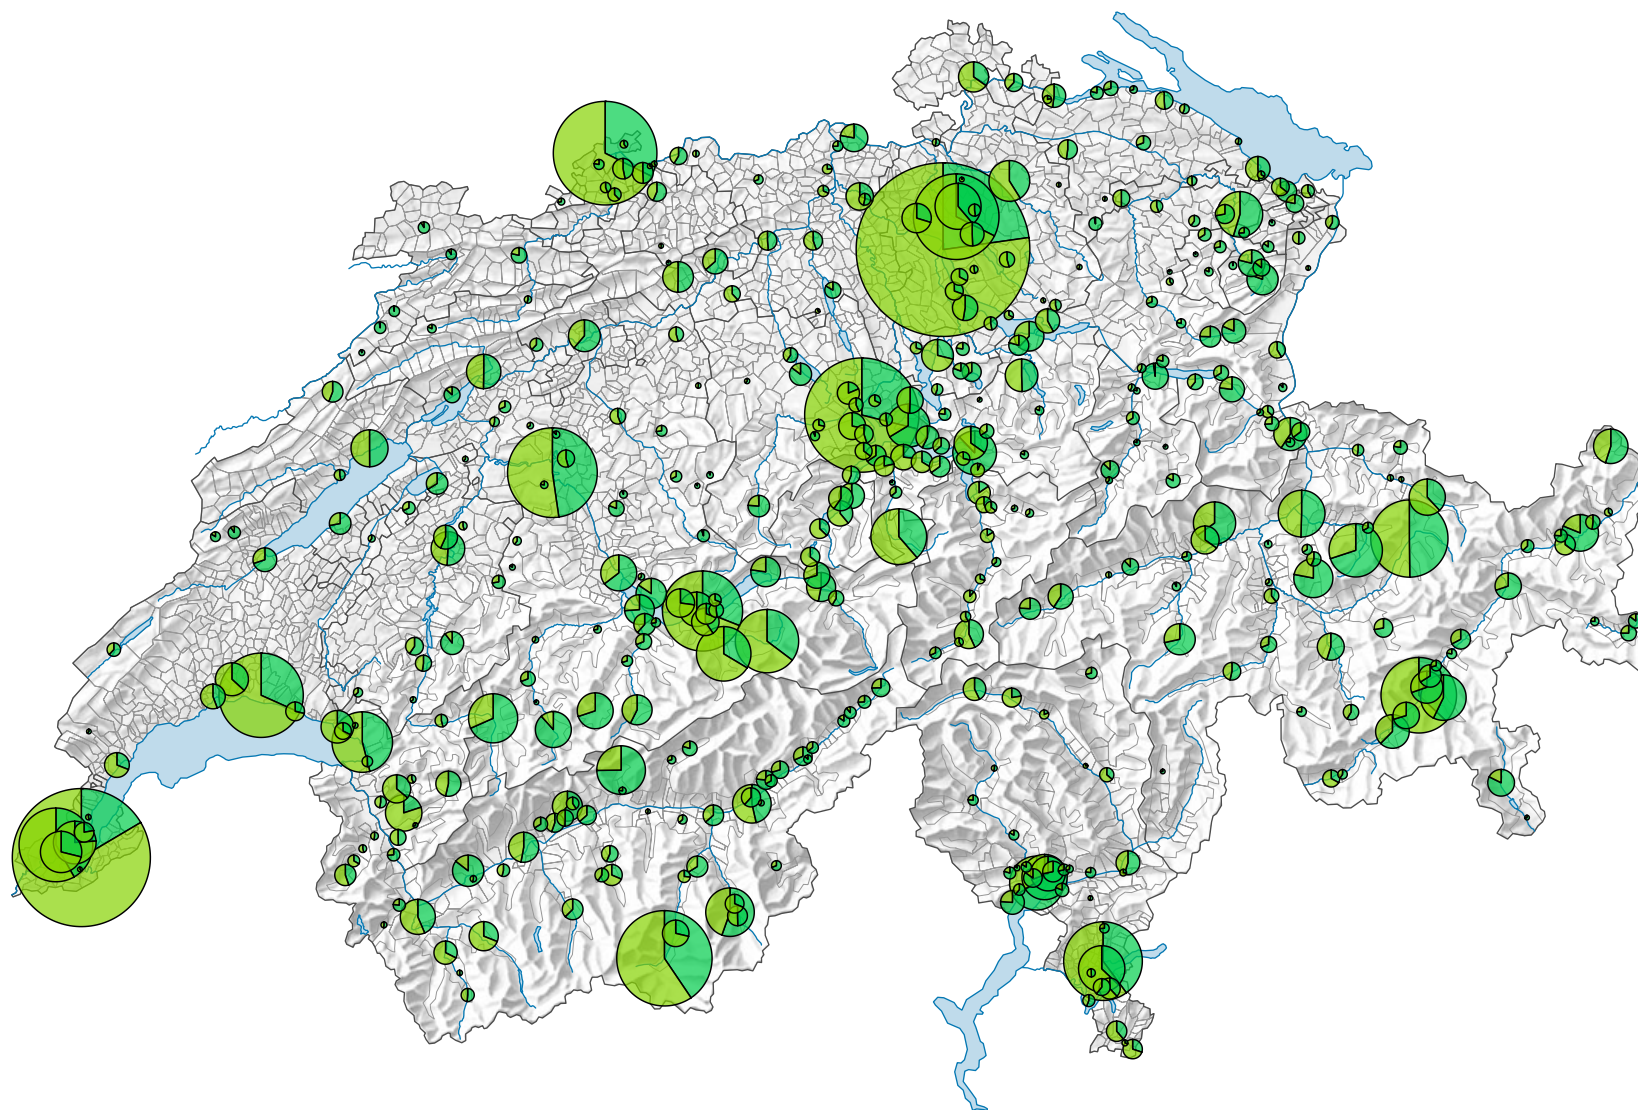

# Arrivées dans les hôtels et établissements de cure, en 2008

## Arrivées

Suisse: 15 997 377

Pour des raisons de lisibilité, la taille des symboles ayant une valeur inférieure à 1 000 a été augmentée.

## Provenance des hôtes

0 35 70 km

Niveau géographique:  
Communes