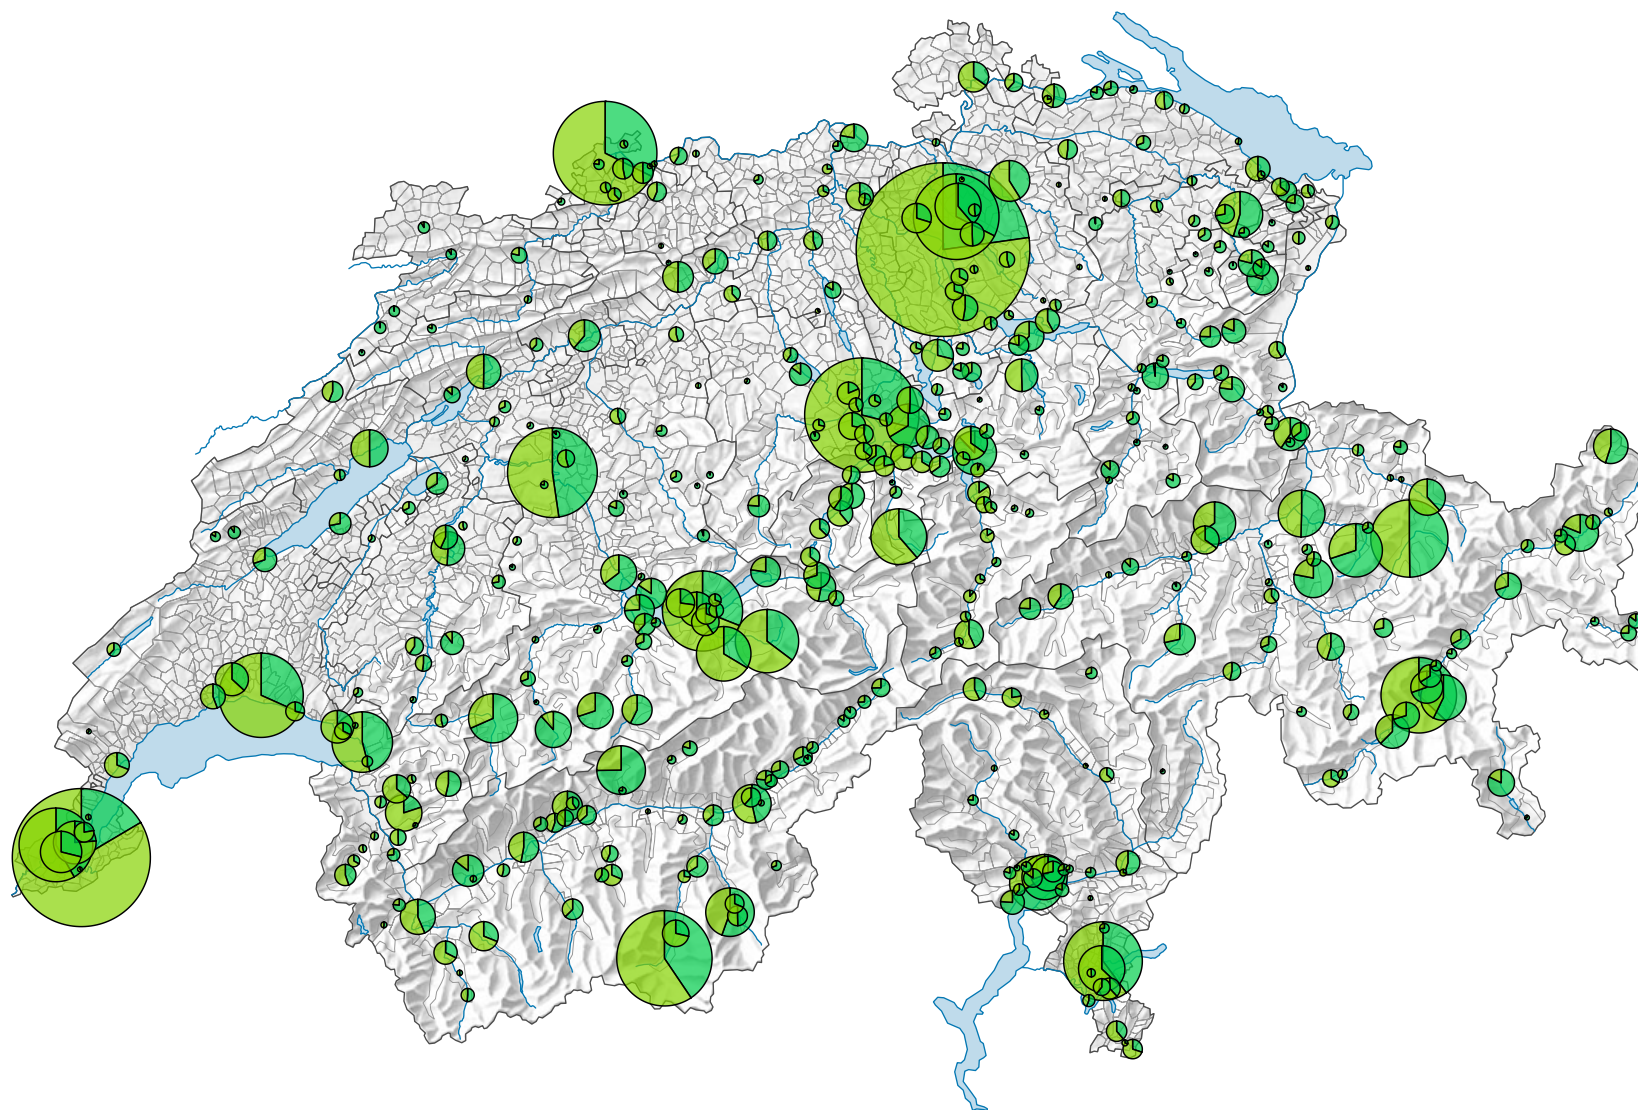

Arrivées dans les hôtels et établissements de cure, en 2008

Arrivées

Suisse: 15 997 377

Pour des raisons de lisibilité, la taille des symboles ayant une valeur inférieure à 1 000 a été augmentée.

Provenance des hôtes

Niveau géographique:
Communes