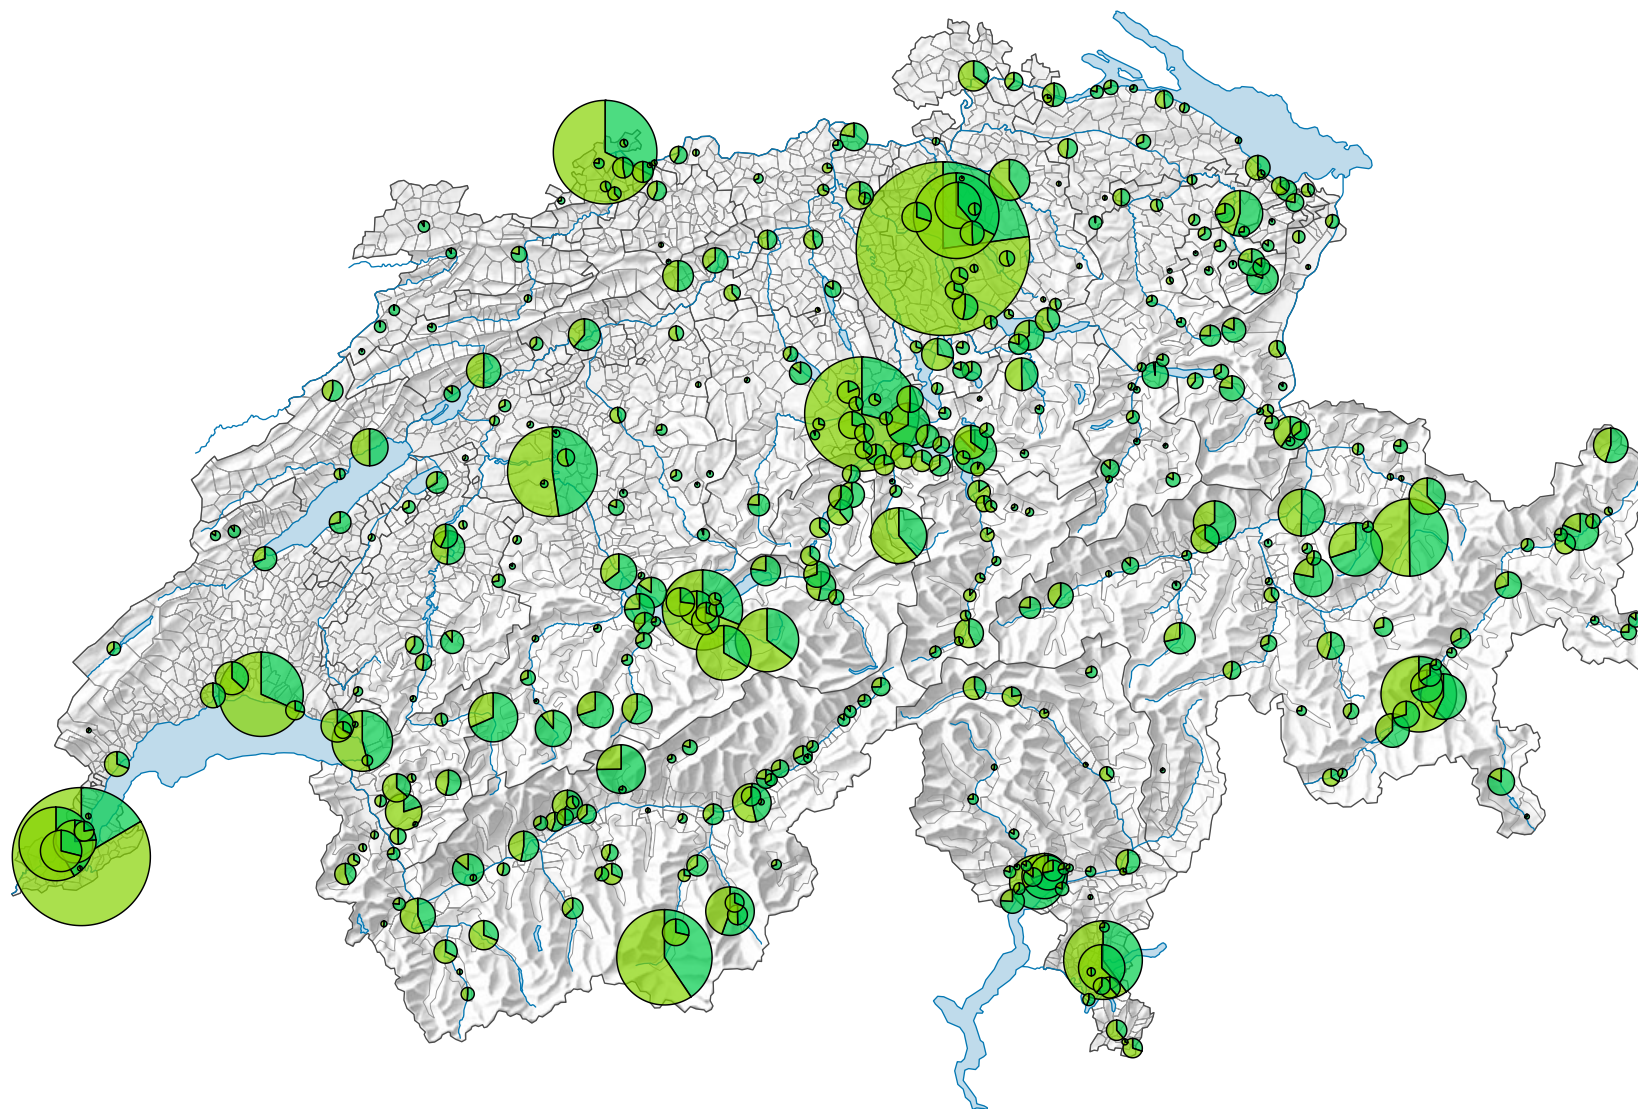

Ankünfte in Hotels und Kurbetrieben, 2008

Anzahl Ankünfte

Schweiz: 15 997 377

Symbole mit einem Wert unter 1 000 wurden zur besseren Lesbarkeit visuell vergrössert dargestellt.

Herkunft der Gäste

0 35 70 km

Raumgliederung:
Politische Gemeinden